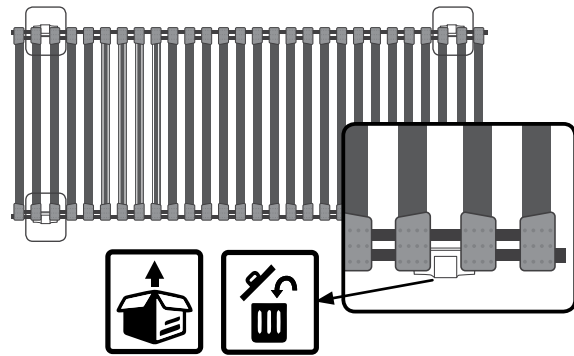

warranty.tempur.com

BF010059

1.

2.

3.