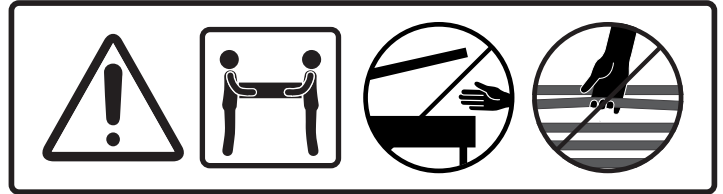

warranty.tempur.com

BF010059

1.

2.

3.