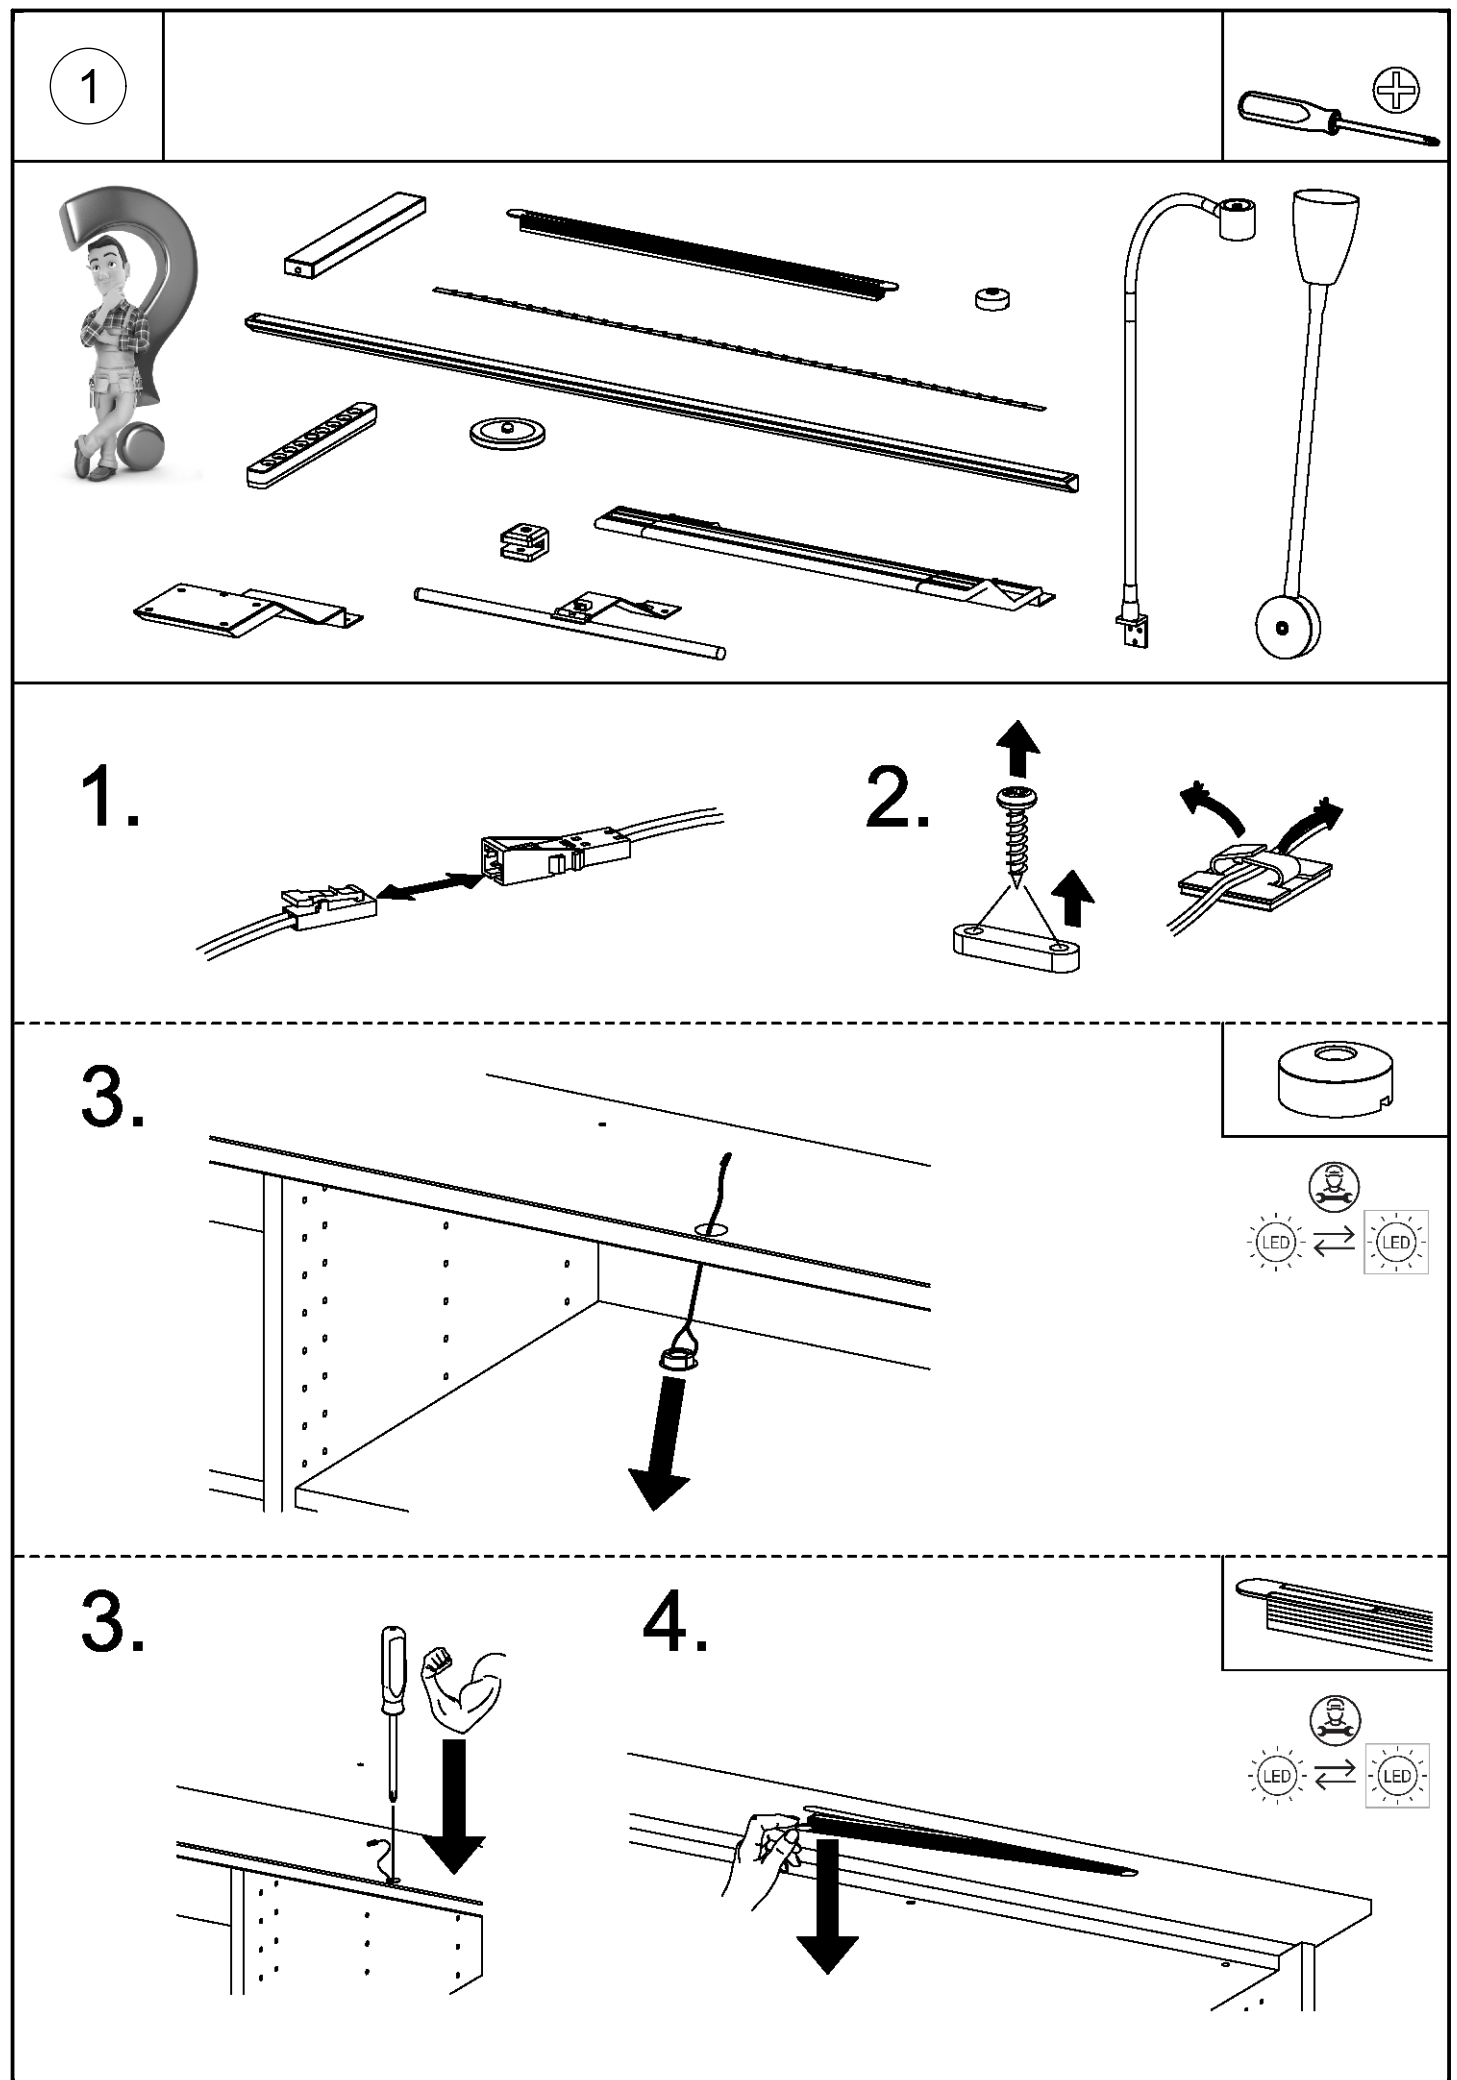

MZ036_02

rauch

D, CH, AT, LU
GB, US
F, BE, NC
NL
IT
SLO
SCG
H
BG
CZ, SK
S
RO
E
PL

Demontage Elektrobauteile
Disassembly instructions for electrical components
Instructions de démontage des composants électriques
Demontagehandleiding elektrische onderdelen
Istruzioni per lo smontaggio di componenti elettrici
Navodila za demontažo elektronskih sestavnih delov
Uputstvo za demontažu električnih komponenata
Elektromos részegységek szétszerelési útmutatója
Ръководство за демонтаж електрически компоненти
Návod pro demontáž elektronických součástek
Demonteringsanvisning för elektrobyggdelar
Instrucțiuni de demontare piese componente electrice
Manual de desmontaje de componentes electrónicos
Demontaż komponentów elektrycznych

	Austauschbarkeit: NEIN	Austauschbar „Professionals“ JA	Austauschbar „Endkunde“ JA
Separates Betriebsgerät			
Lichtquelle Hinweis: auch für nicht LED-basierte Lichtquellen verfügbar.