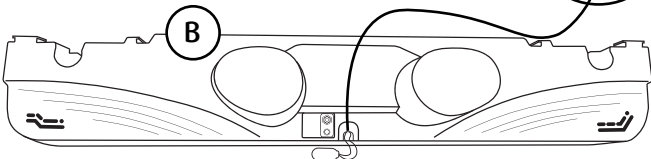

4a.

< 2 m

< 2 m

4b.

< 2 m

< 2 m