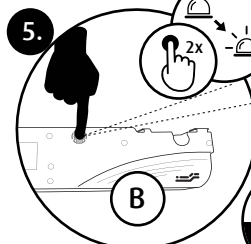

4a.

< 2 m

< 2 m

4b.

< 2 m

< 2 m