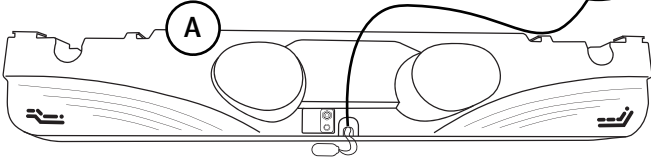

4a.

< 2 m

< 2 m

4b.

< 2 m

< 2 m