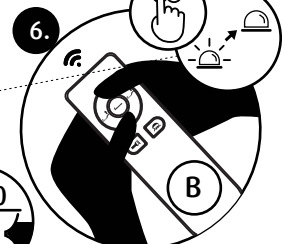

4a.

< 2 m

< 2 m

4b.

< 2 m

< 2 m