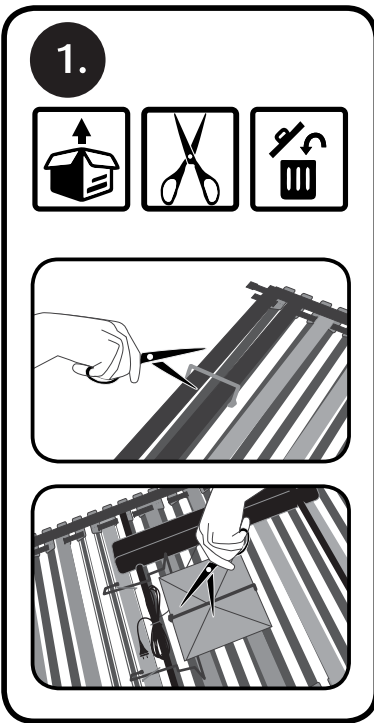

warranty.tempur.com

BF010058