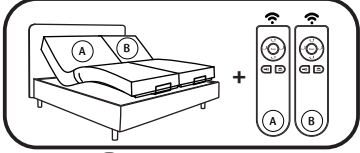

4a.

< 2 m

< 2 m

4b.

< 2 m

< 2 m