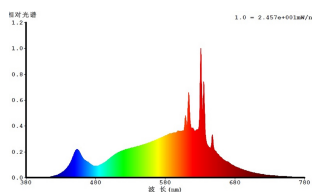

LM0224

LM_LED_E27 - V1

Technische Informationen

Wattvergleich mit Glühlampe (W)	40
Lichttechnik	LED
Lichtquelle mit gebündeltem Licht	Nein
Fassung der Lichtquelle	E27
Direkt an Netzspannung angeschlossene Lichtquelle	Ja
Vernetzte Lichtquelle	Nein
Farblich abstimmbare Lichtquelle	Nein
Lichtquelle mit hoher Leuchtdichte	Nein
Lichtquelle dimmbar (LM, Platine,...)	Nein
Energieverbrauch (kWh/1000h)	5
Bemessungslichtstrom (lm)	470
Farbtemperatur (K)	3000
Nennleistung (W)	5
Standby-Stromversorgung (Psb, W)	0
Chromatizitätskoordinaten x (1)	0,4393
Chromatizitätskoordinaten y (1)	0,4021
Farbwiedergabeindex (CRI)	93
R9 Farbwiedergabeindex	55
Lampen Lebensdauerfaktor @3000h	> = 90 %
Lumen/Lichtstromerhalt @3000h % in Dezimalzahl	0,96
Verschiebungsfaktor DF (PF)	0,50
Flimmereffekt / Pst LM	1
Stroboskopischer Effekt / SVM	0,4

E27 1X5W

Technische Änderungen vorbehalten

2/2