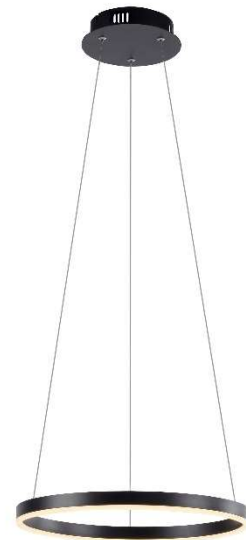

Produktdatenblatt

JUST LIGHT LED Pendelleuchte RITUS, anthrazit, 1xLED-Board/20W/3000K, Innenleuchte, IP20, 3-Stufen Dimmer, 15393-13

Die anthrazitfarbene Pendelleuchte aus der Leuchtenserie RITUS besticht durch ihr minimalistisches Design in Ringform. Die Pendelleuchte wird von dreifiligranen Drahtseilen gehalten, an deren Unterseite ein warmweißes Licht von 3000 Kelvin in den Raum abgestrahlt wird. Der Clou der Leuchte ist der integrierte 3-Stufen-Dimmer, welcher über den handelsüblichen Wandschalter bedient werden kann und in der Lichtintensität (100% - 50% - 12%) reguliert werden kann. Mit der Pendelleuchte RITUS erhalten Sie ein tolles Beleuchtungsobjekt mit eleganter Ausstrahlung!

- Dimmbar in drei Helligkeitsstufen über den herkömmlichen Lichtschalter (100%/50%/12%)
- 3000K – Warmweißes LED-Leuchtmittel
- Flaches, modernes Design
- Höhenverstellbar

Artikeldetail

Artikel Nr.	15393-13
Artikelbezeichnung	Pendelleuchte, anthrazit 1xLED-Board/20W/3000K Innenleuchte, IP20
Serie	RITUS
EAN	443689983949
Marke	JUST LIGHT
Warengruppe	Pendelleuchte

Maße und Optik

Produktmaße

Länge	393 mm
Breite	393 mm
Höhe	1200 mm
Abhängung	1200 mm
Durchmesser	393 mm
Ausladung	0 mm
Gewicht (netto)	0,860 kg
Kabellänge	0 mm

Gehäusemaße

Länge	180 mm
Breite	180 mm
Höhe	40 mm

Optik

Material Gehäuse	Aluminium + Eisen
Material Lampenschirm	Gummi
Farbe Gehäuse	Anthrazit
Farbe Lampenschirm	Weiß

Lichttechnische Daten

Lampentyp	LED-Lampe
Fassung	LED-Board
Energieeffizienz	E (E0002145)
Quecksilber	0 mg
Brennstellen	1
Nennleistung	20,0 Watt
Nennspannung	230 V
Schaltzyklen	15.000
Nennlebensdauer	25000 h
Farbwiedergabe	>80
Nennlichtstrom	2650 lm
Farbtemperatur	3000K
Lichtfarbe	Warmweiß
Anlaufzeit	<0,5 s