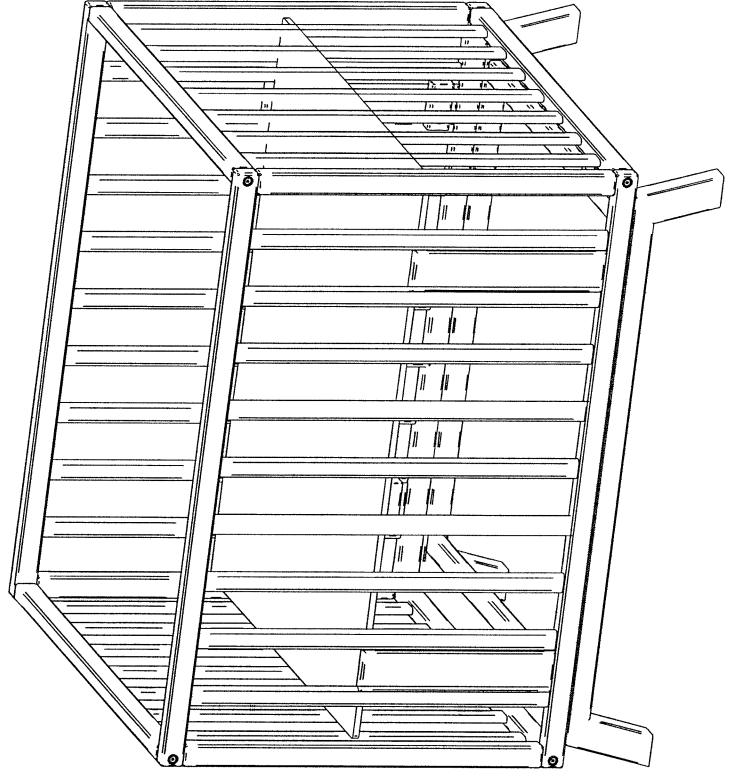

**Inhalt - Contents - Contenu - Inhoud**

**1** 2 x

**2** 2 x

**3**

**4** 2 x

**5** 1 x

|          |  |     |          |  |     |          |  |     |          |  |     |
|----------|--|-----|----------|--|-----|----------|--|-----|----------|--|-----|
| <b>A</b> |  | 8 x | <b>B</b> |  | 8 x | <b>C</b> |  | 8 x | <b>D</b> |  | 8 x |
| <b>E</b> |  | 4 x | <b>F</b> |  | 4 x | <b>H</b> |  | 1 x | <b>I</b> |  | 8 x |
|          |  |     |          |  |     |          |  |     | <b>J</b> |  | 8 x |
|          |  |     |          |  |     |          |  |     | <b>K</b> |  | 8 x |

**Laufgitter  
 Playpen  
 Parc pour enfants  
 Kinderbox**

**Holly  
 02 050**

Die 8 Sicherungsklöbze **6** mit Bodenerhöhung verschrauben.

Bodenerhöhung in Gitter einsetzen!