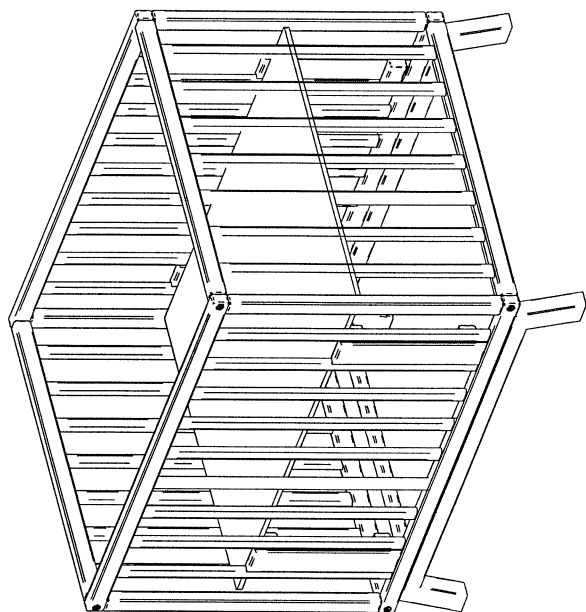

**Inhalt - Contents - Contenu - Inhoud**

**1** 2 x

**2** 2 x

**3**

**4** 2 x

**5** 1 x

|          |  |     |          |  |     |          |  |     |          |  |     |
|----------|--|-----|----------|--|-----|----------|--|-----|----------|--|-----|
| <b>A</b> |  | 8 x | <b>B</b> |  | 8 x | <b>C</b> |  | 8 x | <b>D</b> |  | 8 x |
| <b>E</b> |  | 4 x | <b>F</b> |  | 4 x | <b>H</b> |  | 1 x | <b>I</b> |  | 8 x |
|          |  |     |          |  |     |          |  |     | <b>J</b> |  | 8 x |
|          |  |     |          |  |     |          |  |     | <b>K</b> |  | 8 x |

**Laufgitter  
 Playpen  
 Parc pour enfants  
 Kinderbox**

**Holly  
 02 050**

Die 8 Sicherungsklöbze **6** mit Bodenerhöhung verschrauben.

Bodenerhöhung in Gitter einsetzen!