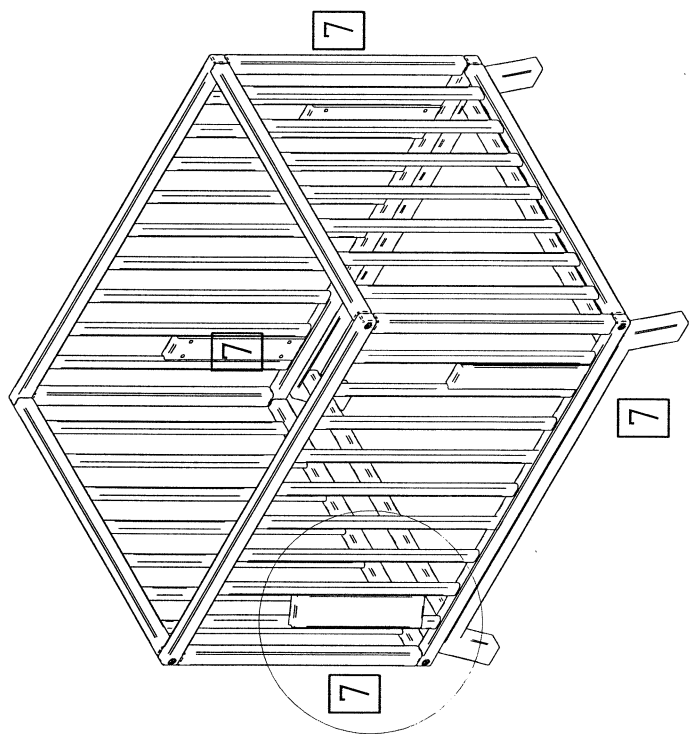

**Inhalt - Contents - Contenu - Inhoud**

**1** 2 x

**2** 2 x

**3**

**4** 2 x

**5** 1 x

|          |  |     |          |  |     |          |  |     |          |  |     |
|----------|--|-----|----------|--|-----|----------|--|-----|----------|--|-----|
| <b>A</b> |  | 8 x | <b>B</b> |  | 8 x | <b>C</b> |  | 8 x | <b>D</b> |  | 8 x |
| <b>E</b> |  | 4 x | <b>F</b> |  | 4 x | <b>H</b> |  | 1 x | <b>I</b> |  | 8 x |
|          |  |     |          |  |     |          |  |     | <b>J</b> |  | 8 x |
|          |  |     |          |  |     |          |  |     | <b>K</b> |  | 8 x |

**Laufgitter  
 Playpen  
 Parc pour enfants  
 Kinderbox**

**Holly  
 02 050**

Die 8 Sicherungsklöbze **6** mit Bodenerhöhung verschrauben.

Bodenerhöhung in Gitter einsetzen!