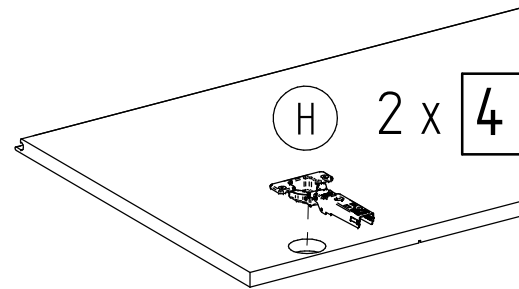

MAXX 05 863 TYP 1

DIN EN 12221:2008+A1:2013

Beschlagbeutel:

A  12 x	B  15 ohne Rand 12 x	C  8 x 30 26 x
D  3 x 16 12 x	E  Invo H7 4 x	F  14 x
G  4 x 27 1 x	H  Invo Kr.18 4 x	I  8 x
J  links 4 x	K  rechts 4 x	L  6,3 x 11 16 x
M  7 x 50 8 x	 1 x	

Inhalt - Contents - Contenu - Inhoud - contenuto -contenido-conteúdo - περιεχόμενο

400 x 169

366 x 140

450 x 140 450 x 140 377 x 488

Vormontage:

Vormontage:

30 min

Vormontage:

Zusammenbau:

Achtung !

Wird die Wickelkommode an der Wand befestigt , muss das Montagematerial der Beschaffenheit der Wand entsprechen !

Attention !

If the baby changing table is attached to the wall the assembly material has to be appropriate for the composition of the wall !