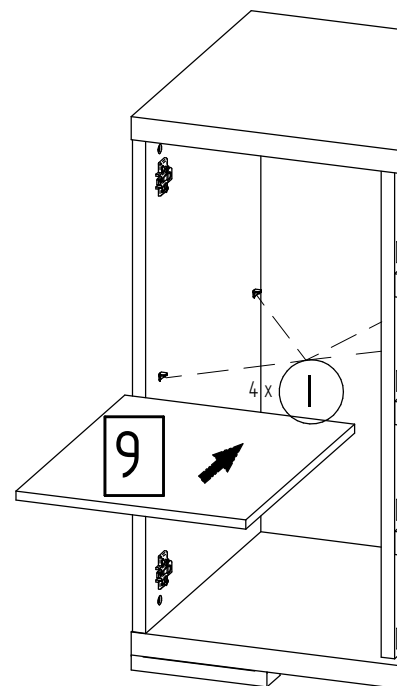

MAXX 05 863 TYP 1

DIN EN 12221:2008+A1:2013

Beschlagbeutel:

A  12 x	B  15 ohne Rand 12 x	C  8 x 30 26 x
D  3 x 16 12 x	E  Invo H7 4 x	F  14 x
G  4 x 27 1 x	H  Invo Kr.18 4 x	I  8 x
J  links 4 x	K  rechts 4 x	L  6,3 x 11 16 x
M  7 x 50 8 x	 1 x	

Inhalt - Contents - Contenu - Inhoud - contenuto -contenido-conteúdo - περιεχόμενο

400 x 169

366 x 140

450 x 140 450 x 140 377 x 488

Vormontage:

Vormontage:

30 min

Vormontage:

Zusammenbau:

Achtung !

Wird die Wickelkommode an der Wand befestigt , muss das Montagematerial der Beschaffenheit der Wand entsprechen !

Attention !

If the baby changing table is attached to the wall the assembly material has to be appropriate for the composition of the wall !