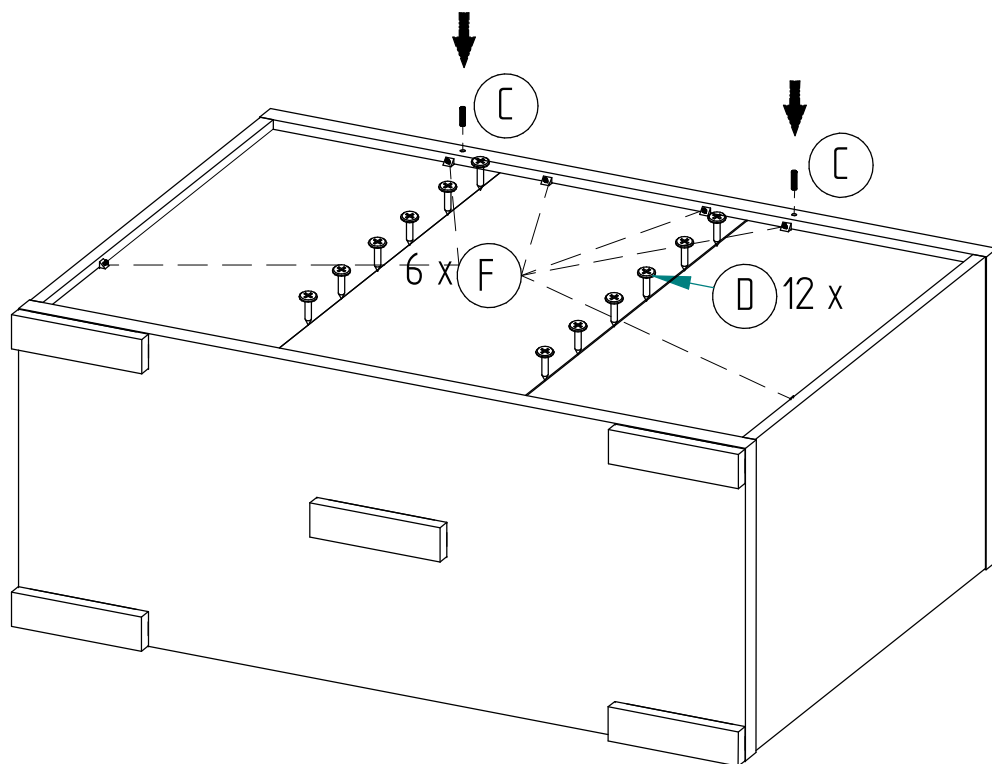

MAXX 05 863 TYP 1

DIN EN 12221:2008+A1:2013

Beschlagbeutel:

A  12 x	B  15 ohne Rand 12 x	C  8 x 30 26 x
D  3 x 16 12 x	E  Invo H7 4 x	F  14 x
G  4 x 27 1 x	H  Invo Kr.18 4 x	I  8 x
J  links 4 x	K  rechts 4 x	L  6,3 x 11 16 x
M  7 x 50 8 x	 1 x	

Zusammenbau:

Achtung !

Wird die Wickelkommode an der Wand befestigt , muss das Montagematerial der Beschaffenheit der Wand entsprechen !

Attention !

If the baby changing table is attached to the wall the assembly material has to be appropriate for the composition of the wall !