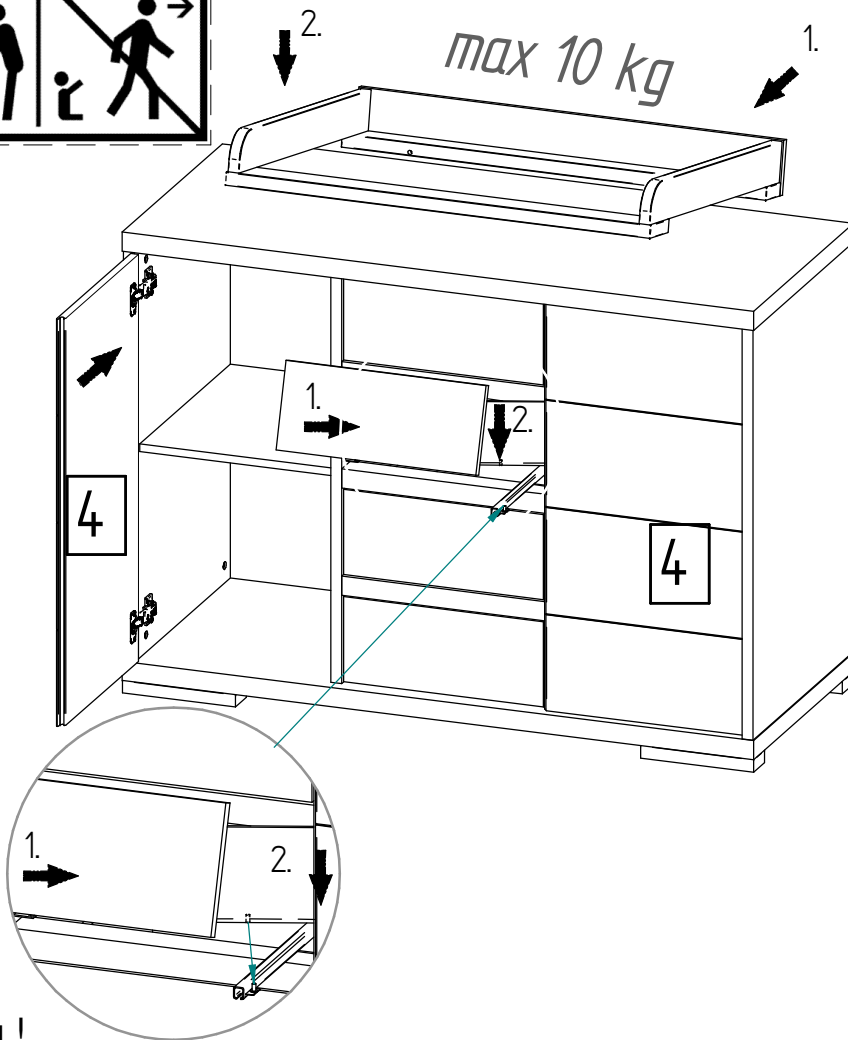

MAXX 05 863 TYP 1

DIN EN 12221:2008+A1:2013

Beschlagbeutel:

A  12 x	B  15 ohne Rand 12 x	C  8 x 30 26 x
D  3 x 16 12 x	E  Invo H7 4 x	F  14 x
G  4 x 27 1 x	H  Invo Kr.18 4 x	I  8 x
J  links 4 x	K  rechts 4 x	L  6,3 x 11 16 x
M  7 x 50 8 x	 1 x	

Inhalt - Contents - Contenu - Inhoud - contenuto -contenido-conteúdo - περιεχόμενο

400 x 169

366 x 140

450 x 140 450 x 140 377 x 488

Vormontage:

Vormontage:

30 min

Vormontage:

Zusammenbau:

Achtung !

Wird die Wickelkommode an der Wand befestigt , muss das Montagematerial der Beschaffenheit der Wand entsprechen !

Attention !

If the baby changing table is attached to the wall the assembly material has to be appropriate for the composition of the wall !