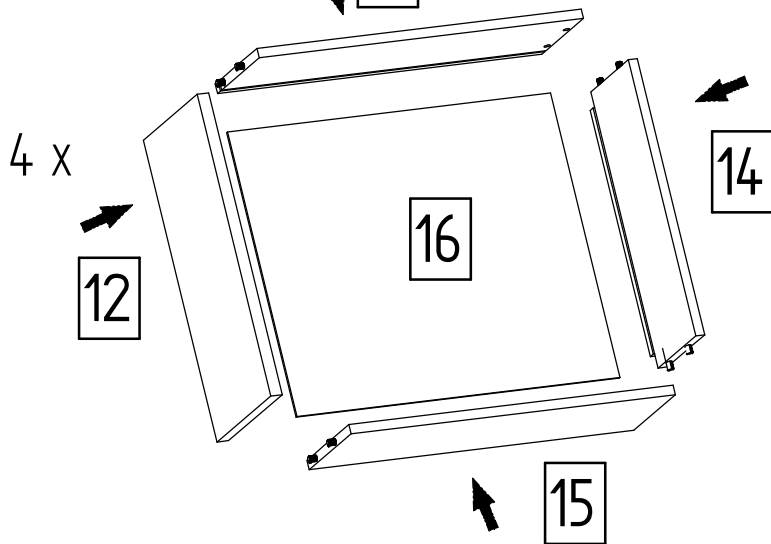

MAXX 05 863 TYP 1

DIN EN 12221:2008+A1:2013

Beschlagbeutel:

A  12 x	B  15 ohne Rand 12 x	C  8 x 30 26 x
D  3 x 16 12 x	E  Invo H7 4 x	F  14 x
G  4 x 27 1 x	H  Invo Kr.18 4 x	I  8 x
J  links 4 x	K  rechts 4 x	L  6,3 x 11 16 x
M  7 x 50 8 x	 1 x	

Inhalt - Contents - Contenu - Inhoud - contenuto -contenido-conteúdo - περιεχόμενο

400 x 169

366 x 140

450 x 140 450 x 140 377 x 488

Vormontage:

Vormontage:

30 min

Vormontage: