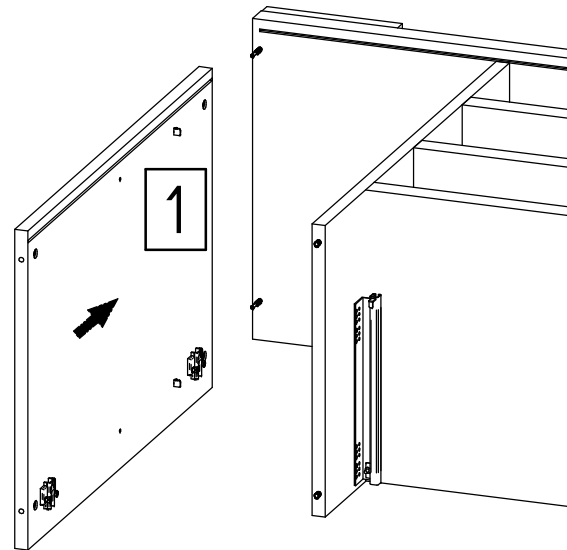

MAXX 05 863 TYP 1

DIN EN 12221:2008+A1:2013

Beschlagbeutel:

A  12 x	B  15 ohne Rand 12 x	C  8 x 30 26 x
D  3 x 16 12 x	E  Invo H7 4 x	F  14 x
G  4 x 27 1 x	H  Invo Kr.18 4 x	I  8 x
J  links 4 x	K  rechts 4 x	L  6,3 x 11 16 x
M  7 x 50 8 x	 1 x	

Inhalt - Contents - Contenu - Inhoud - contenuto -contenido-conteúdo - περιεχόμενο

400 x 169

366 x 140

450 x 140 450 x 140 377 x 488

Vormontage:

Vormontage:

30 min

Vormontage:

Zusammenbau:

Achtung !

Wird die Wickelkommode an der Wand befestigt , muss das Montagematerial der Beschaffenheit der Wand entsprechen !

Attention !

If the baby changing table is attached to the wall the assembly material has to be appropriate for the composition of the wall !