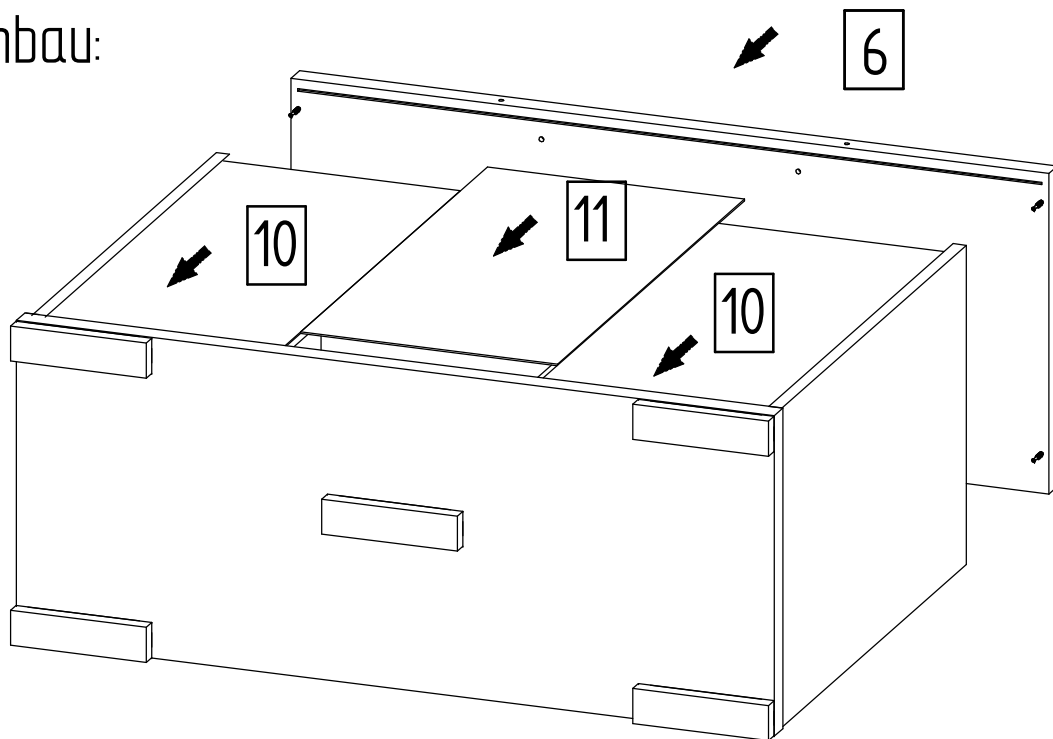

MAXX 05 863 TYP 1

DIN EN 12221:2008+A1:2013

Beschlagbeutel:

A  12 x	B  15 ohne Rand 12 x	C  8 x 30 26 x
D  3 x 16 12 x	E  Invo H7 4 x	F  14 x
G  4 x 27 1 x	H  Invo Kr.18 4 x	I  8 x
J  links 4 x	K  rechts 4 x	L  6,3 x 11 16 x
M  7 x 50 8 x	 1 x	

Inhalt - Contents - Contenu - Inhoud - contenuto -contenido-conteúdo - περιεχόμενο

400 x 169

366 x 140

450 x 140 450 x 140 377 x 488

Vormontage:

Vormontage:

30 min

Vormontage:

Zusammenbau:

Achtung !

Wird die Wickelkommode an der Wand befestigt , muss das Montagematerial der Beschaffenheit der Wand entsprechen !

Attention !

If the baby changing table is attached to the wall the assembly material has to be appropriate for the composition of the wall !