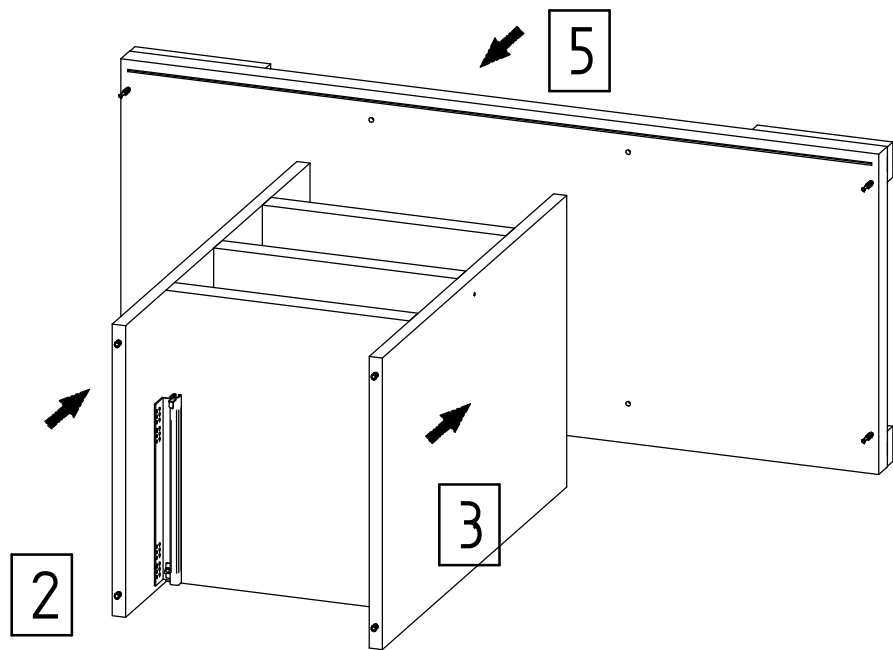

MAXX 05 863 TYP 1

DIN EN 12221:2008+A1:2013

Beschlagbeutel:

A  12 x	B  15 ohne Rand 12 x	C  8 x 30 26 x
D  3 x 16 12 x	E  Invo H7 4 x	F  14 x
G  4 x 27 1 x	H  Invo Kr.18 4 x	I  8 x
J  links 4 x	K  rechts 4 x	L  6,3 x 11 16 x
M  7 x 50 8 x	 1 x	

Inhalt - Contents - Contenu - Inhoud - contenuto -contenido-conteúdo - περιεχόμενο

400 x 169

366 x 140

450 x 140 450 x 140 377 x 488

Vormontage:

Vormontage:

30 min

Vormontage:

Zusammenbau:

Achtung !

Wird die Wickelkommode an der Wand befestigt , muss das Montagematerial der Beschaffenheit der Wand entsprechen !

Attention !

If the baby changing table is attached to the wall the assembly material has to be appropriate for the composition of the wall !