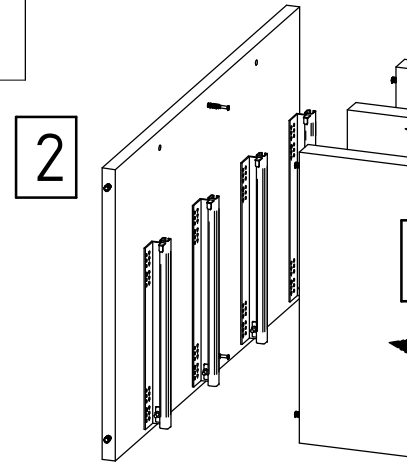

MAXX 05 863 TYP 1

DIN EN 12221:2008+A1:2013

Beschlagbeutel:

A  12 x	B  15 ohne Rand 12 x	C  8 x 30 26 x
D  3 x 16 12 x	E  Invo H7 4 x	F  14 x
G  4 x 27 1 x	H  Invo Kr.18 4 x	I  8 x
J  links 4 x	K  rechts 4 x	L  6,3 x 11 16 x
M  7 x 50 8 x	 1 x	

Inhalt - Contents - Contenu - Inhoud - contenuto -contenido-conteúdo - περιεχόμενο

400 x 169

366 x 140

450 x 140 450 x 140 377 x 488

Vormontage:

Vormontage:

30 min

Vormontage:

Zusammenbau:

Achtung !

Wird die Wickelkommode an der Wand befestigt , muss das Montagematerial der Beschaffenheit der Wand entsprechen !

Attention !

If the baby changing table is attached to the wall the assembly material has to be appropriate for the composition of the wall !