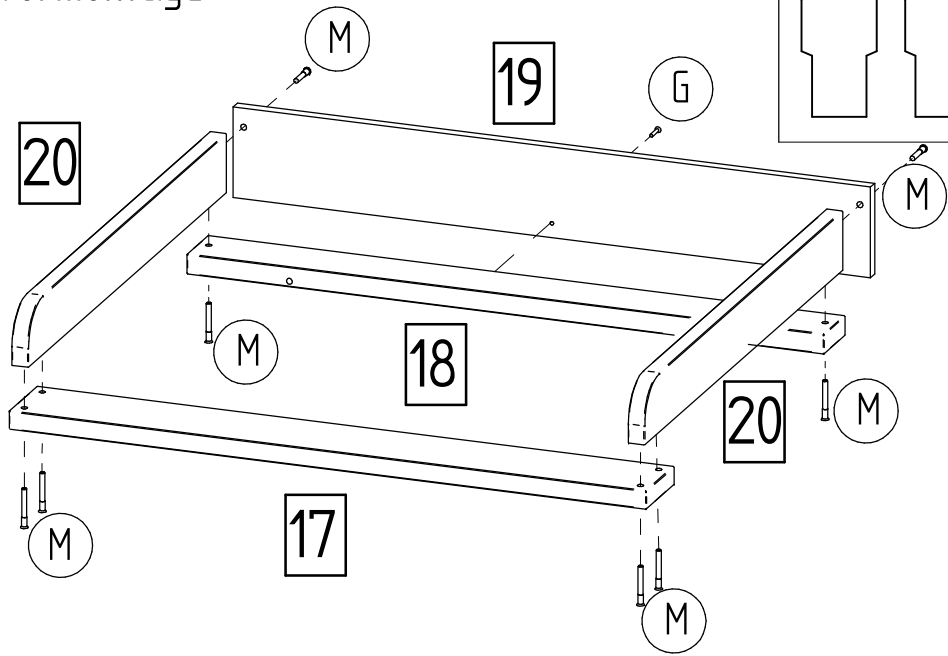

MAXX 05 863 TYP 1

DIN EN 12221:2008+A1:2013

Beschlagbeutel:

A  12 x	B  15 ohne Rand 12 x	C  8 x 30 26 x
D  3 x 16 12 x	E  Invo H7 4 x	F  14 x
G  4 x 27 1 x	H  Invo Kr.18 4 x	I  8 x
J  links 4 x	K  rechts 4 x	L  6,3 x 11 16 x
M  7 x 50 8 x	 1 x	

Inhalt - Contents - Contenu - Inhoud - contenuto -contenido-conteúdo - περιεχόμενο

400 x 169

366 x 140

450 x 140 450 x 140 377 x 488

Vormontage:

Vormontage:

30 min

Vormontage:

Zusammenbau:

Achtung !

Wird die Wickelkommode an der Wand befestigt , muss das Montagematerial der Beschaffenheit der Wand entsprechen !

Attention !

If the baby changing table is attached to the wall the assembly material has to be appropriate for the composition of the wall !