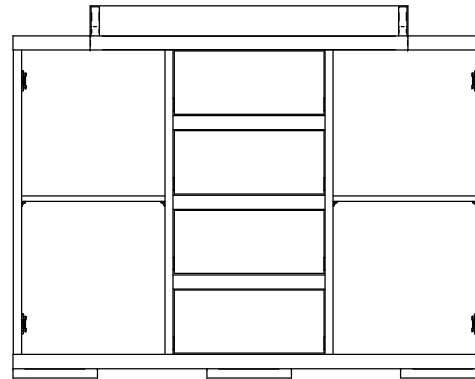

Montageanleitung - Assembly instructions- instructions de montage – Montageaawijzing-Istruzioni per l'installazione - indicaciones de montaje - Instruções de instalação- Οδηγίες Εγκατάστασης

Inhalt - Contents - Contenu - Inhoud - contenuto -contenido-conteúdo - περιεχόμενο
Wickelkommode changing unit Commode Kommode

MAXX 05 863 TYP 1

DIN EN 12221:2008+A1:2013

Beschlagbeutel:

A  12 x	B  15 ohne Rand 12 x	C  8 x 30 26 x
D  3 x 16 12 x	E  Invo H7 4 x	F  14 x
G  4 x 27 1 x	H  Invo Kr.18 4 x	I  8 x
J  links 4 x	K  rechts 4 x	L  6,3 x 11 16 x
M  7 x 50 8 x	 1 x	

Inhalt - Contents - Contenu - Inhoud - contenuto -contenido-conteúdo - περιεχόμενο

400 x 169

366 x 140

450 x 140 450 x 140 377 x 488

Vormontage:

Vormontage:

30 min

Vormontage: