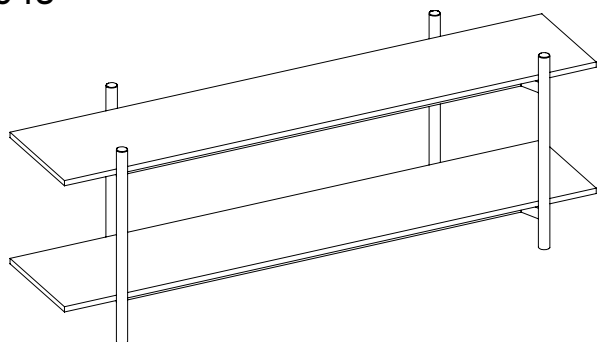

Service

Actona Art.Nr.
87046

de Für Produktinformationen, Zubehör- und Ersatzteilbestellungen oder Fragen zur Serviceabwicklung wenden Sie sich bitte an unseren Kundenservice. Geben Sie hierfür die Artikelnummer und die Ersatzteil-Bestellnummer an.

**Kundenservice
Deutschland**

☎ 0800 300 01 11
(kostenfrei)

Montag - Sonntag
(auch an Feiertagen)
von 7.00 bis 22.00 Uhr
E-Mail: service@tchibo.de