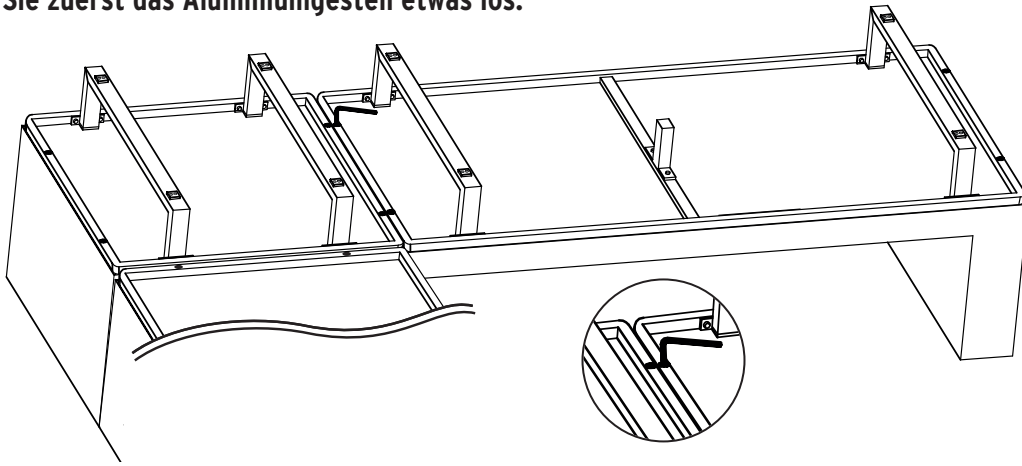

Die folgenden Serviceteile zur Fixierung der Sitzelemente sind enthalten:

1. Schrauben Sie zuerst das Aluminiumgestell etwas los.