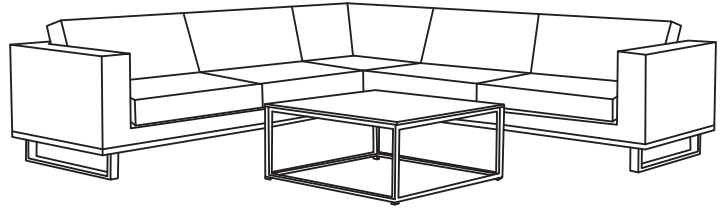

Artikelnummer: 631 981 grau

Hergestellt von:

garbou® garbou GmbH
Dornaper Strasse 18
42327 Wuppertal, Germany

Klettverbinder-Set

Für Premium Lounge-Ecke aus Sunbrella® Stoff

Artikelnummer (Farbe):
629 323 (anthrazit) / 631 981 (grau)