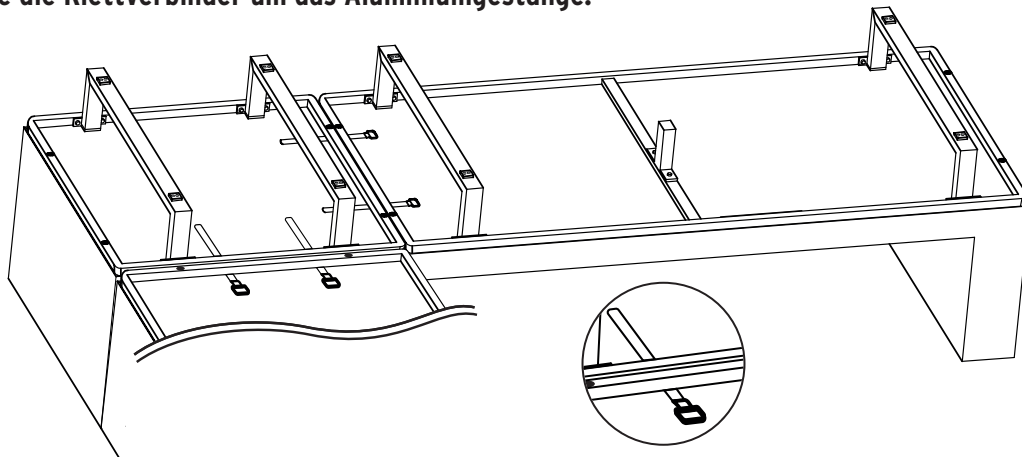

2. Wickeln Sie die Klettverbinder um das Aluminiumgestänge.