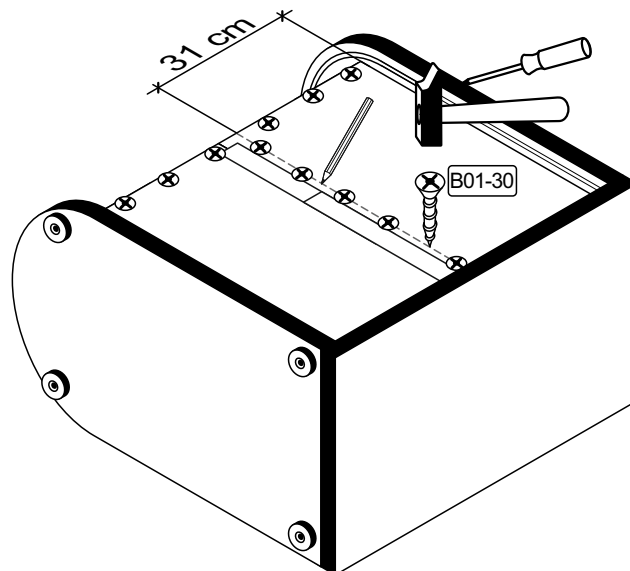

B01-30	
6x	3x16