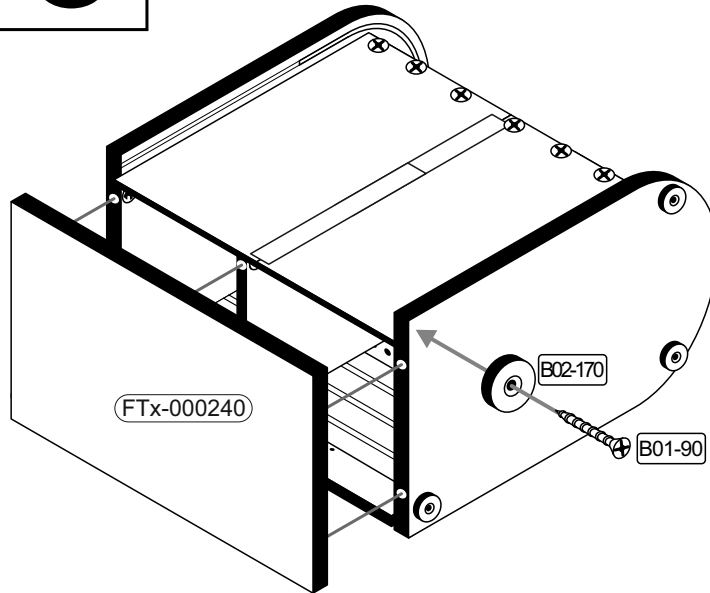

B01-30	
6x	3x16

Die Rückwand (HTR-00411) muss oben bündig am Bauteil (FTx-000241) montiert werden.

B01-90		B02-170	
4x	3,5x20	4x	

B01-30	
6x	3x16

12

B01-37		B01-190		B06-401		B06-490	
1x	4,5x25	2x	M4x20	1x		1x	