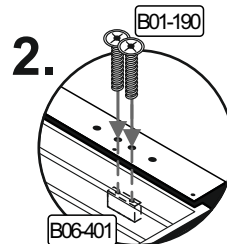

B01-30	
12x	3x16

Die Rückwand (HTR-00411) muss oben bündig am Bauteil (FTx-000241) montiert werden.

9

10

11

B01-37		B01-190		B06-401		B06-490	
1x	4,5x25	2x	M4x20	1x		1x	

**Sicherheitshinweise • Safety instructions •
 Consignes de sécurité • Güvenlik uyarıları •
 Norme di sicurezza • Veiligheidsinstructies •
 Правила техники безопасности •
 Bezpečnostní pokyny • Biztonságtechnikai
 tudnivalók • Instrucțiuni referitoare la siguranță •
 Wskazówki bezpieczeństwa • Bezpečnostné
 pokyny**