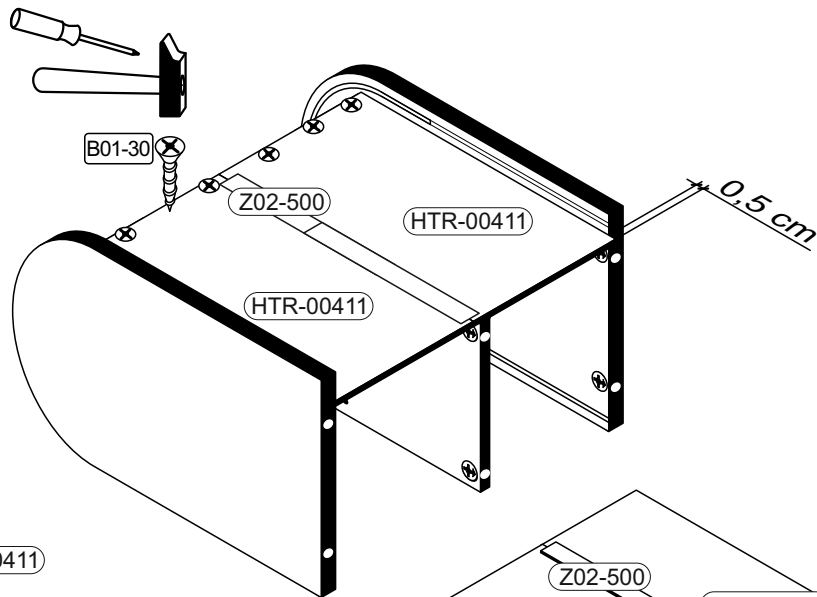

654 x 320
(FTx-000241.2)

675 x 327
(HTR-00411)

500 x 50
(Z02-500)

693 x 432
(FTx-000240)

Colli 2/2

1140 x 668
(Z18-15-1140)

Die Rückwand (HTR-00411) muss oben bündig am Bauteil (FTx-000241.2) montiert werden.