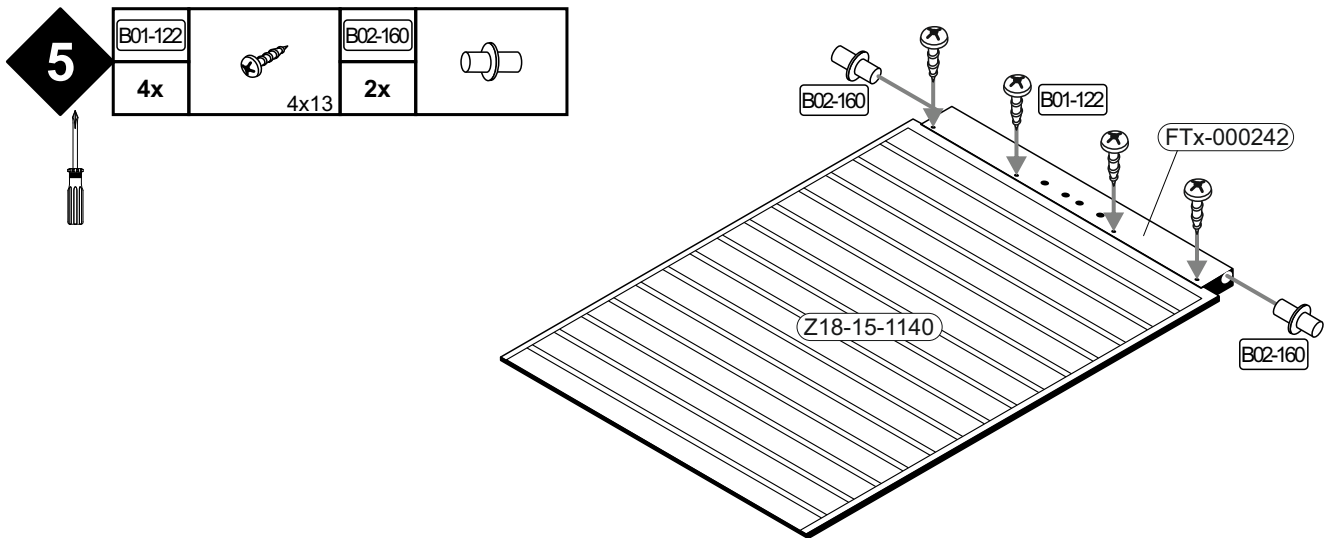

654 x 320
(FTx-000241.2)

675 x 327
(HTR-00411)

500 x 50
(Z02-500)

693 x 432
(FTx-000240)

Colli 2/2

1140 x 668
(Z18-15-1140)

Die Rückwand (HTR-00411) muss oben bündig am Bauteil (FTx-000241.2) montiert werden.