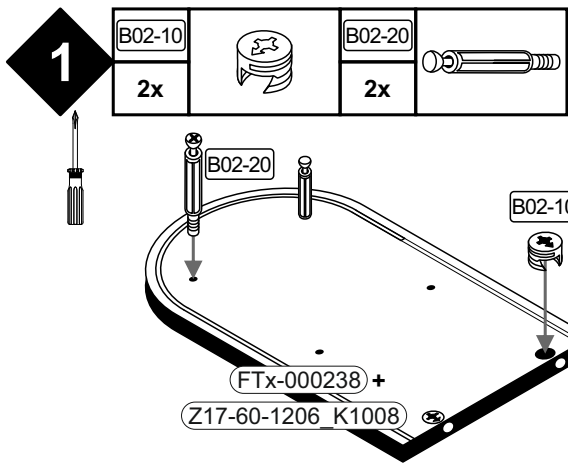

654 x 320
(FTx-000241.2)

675 x 327
(HTR-00411)

500 x 50
(Z02-500)

693 x 432
(FTx-000240)

Colli 2/2

1140 x 668
(Z18-15-1140)

Die Rückwand (HTR-00411) muss oben bündig am Bauteil (FTx-000241.2) montiert werden.