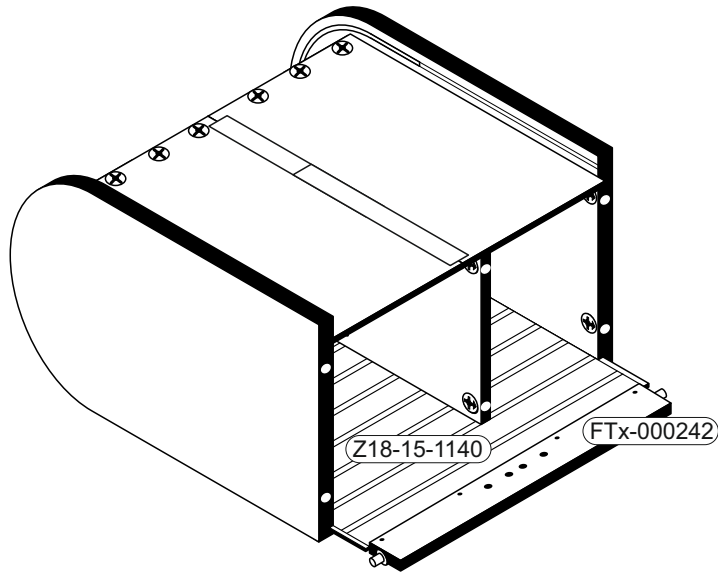

654 x 320
(FTx-000241.2)

675 x 327
(HTR-00411)

500 x 50
(Z02-500)

693 x 432
(FTx-000240)

Colli 2/2

1140 x 668
(Z18-15-1140)

Die Rückwand (HTR-00411) muss oben bündig am Bauteil (FTx-000241.2) montiert werden.