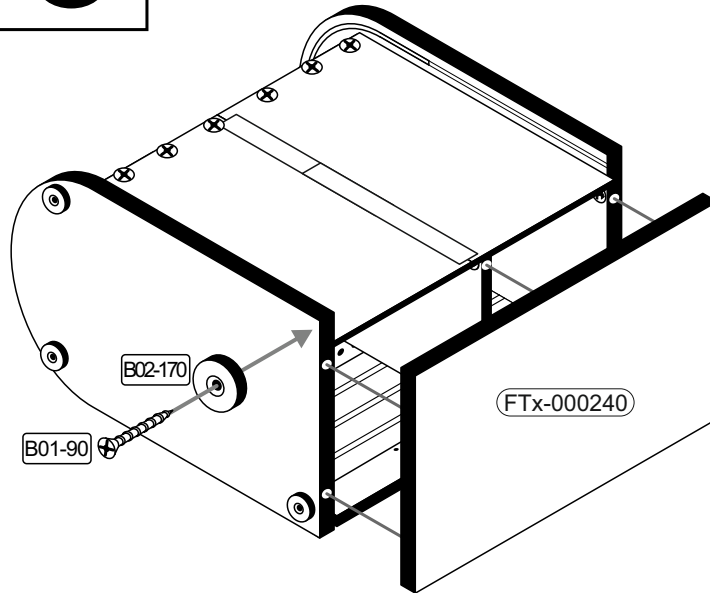

B01-90		B02-170	
4x	3,5x20	4x