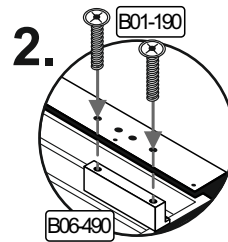

B01-30	
12x	3x16

Die Rückwand (HTR-00411) muss oben bündig am Bauteil (FTx-000241) montiert werden.

9

10

11

B01-37		B01-190		B06-401		B06-490	
1x	4,5x25	2x	M4x20	1x		1x	

**Sicherheitshinweise • Safety instructions •
 Consignes de sécurité • Güvenlik uyarıları •
 Norme di sicurezza • Veiligheidsinstructies •
 Правила техники безопасности •
 Bezpečnostní pokyny • Biztonságtechnikai
 tudnivalók • Instrucțiuni referitoare la siguranță •
 Wskazówki bezpieczeństwa • Bezpečnostné
 pokyny**