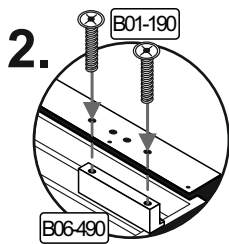

12

B01-37		B01-190		B06-401		B06-490	
1x	4,5x25	2x	M4x20	1x		1x	

▶ SCAN ME

▶ SCAN ME

▶ SCAN ME

**Sicherheitshinweise • Safety instructions •
Consignes de sécurité • Güvenlik uyarıları •
Norme di sicurezza • Veiligheidsinstructies •
Правила техники безопасности •
Bezpečnostní pokyny • Biztonságtechnikai
tudnivalók • Instrucțiuni referitoare la siguranță •
Wskazówki bezpieczeństwa • Bezpečnostné
pokyny**