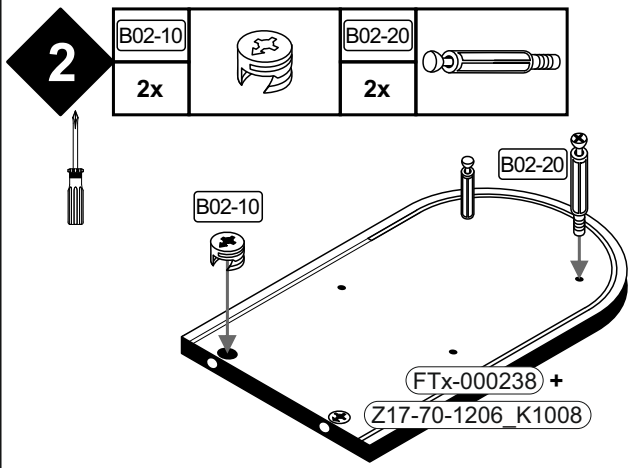

654 x 320
(FTx-000241.2)

675 x 327
(HTR-00411)

500 x 50
(Z02-500)

693 x 432
(FTx-000240)

Colli 2/2

1140 x 668
(Z18-15-1140)

Die Rückwand (HTR-00411) muss oben bündig am Bauteil (FTx-000241.2) montiert werden.