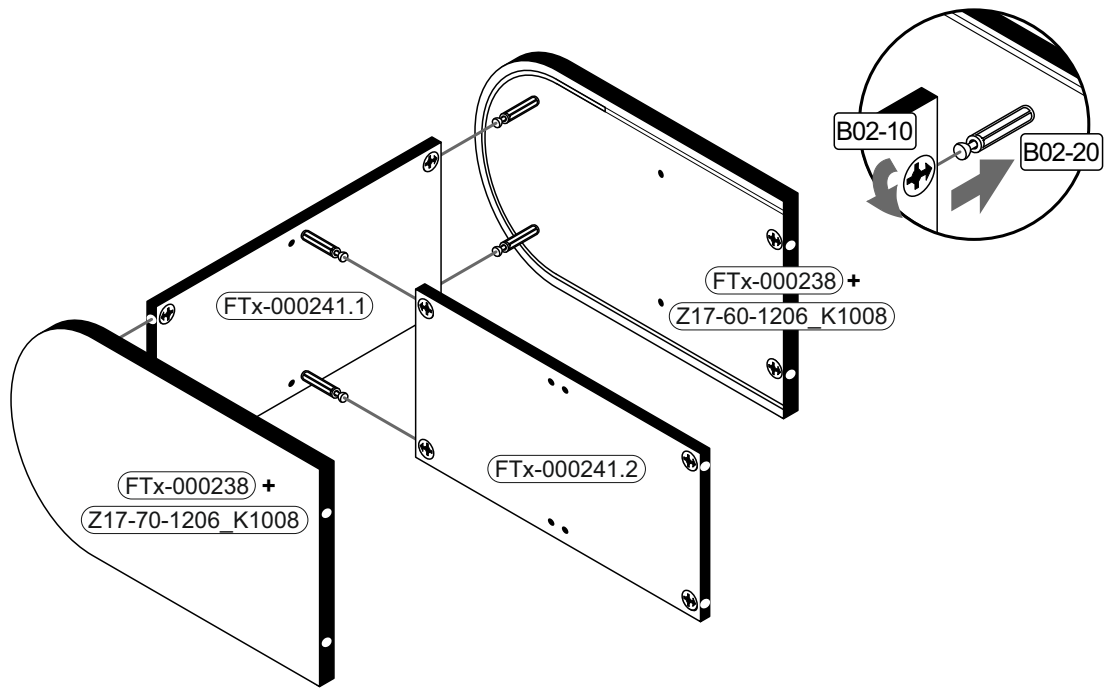

654 x 320
(FTx-000241.2)

675 x 327
(HTR-00411)

500 x 50
(Z02-500)

693 x 432
(FTx-000240)

Colli 2/2

1140 x 668
(Z18-15-1140)

Die Rückwand (HTR-00411) muss oben bündig am Bauteil (FTx-000241.2) montiert werden.