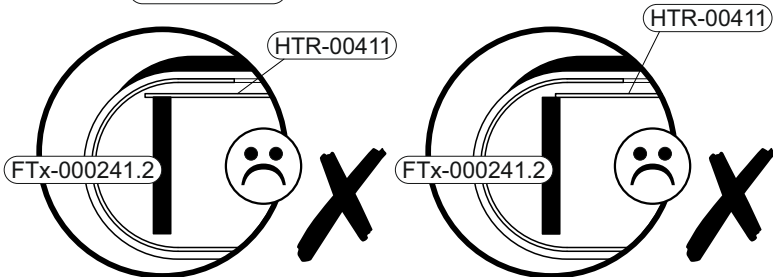

654 x 320
(FTx-000241.2)

675 x 327
(HTR-00411)

500 x 50
(Z02-500)

693 x 432
(FTx-000240)

Colli 2/2

1140 x 668
(Z18-15-1140)

Die Rückwand (HTR-00411) muss oben bündig am Bauteil (FTx-000241.2) montiert werden.