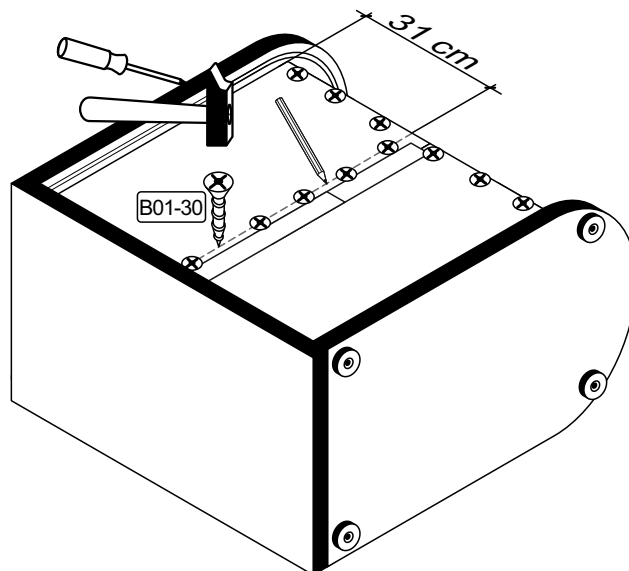

B01-30	
6x	3x16

Die Rückwand (HTR-00411) muss oben bündig am Bauteil (FTx-000241) montiert werden.

B01-90		B02-170	
4x	3,5x20	4x	

B01-30	
6x	3x16

12

B01-37		B01-190		B06-401		B06-490	
1x	4,5x25	2x	M4x20	1x		1x	