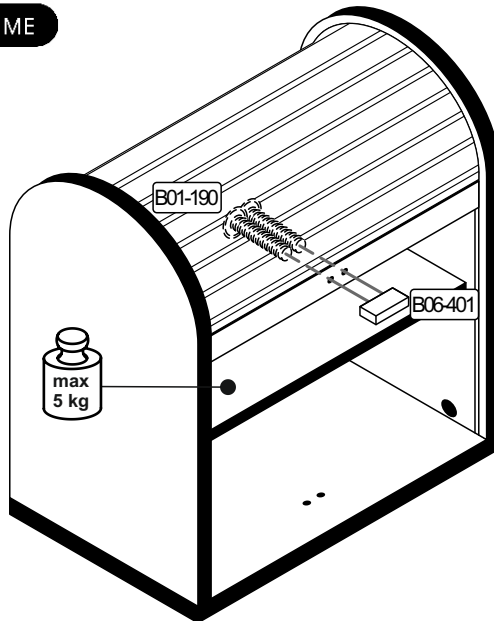

B01-30	
12x	3x16

Die Rückwand (HTR-00411) muss oben bündig am Bauteil (FTx-000241) montiert werden.

9

10

11

B01-37		B01-190		B06-401		B06-490	
1x	4,5x25	2x	M4x20	1x		1x	

**Sicherheitshinweise • Safety instructions •
 Consignes de sécurité • Güvenlik uyarıları •
 Norme di sicurezza • Veiligheidsinstructies •
 Правила техники безопасности •
 Bezpečnostní pokyny • Biztonságtechnikai
 tudnivalók • Instrucțiuni referitoare la siguranță •
 Wskazówki bezpieczeństwa • Bezpečnostné
 pokyny**