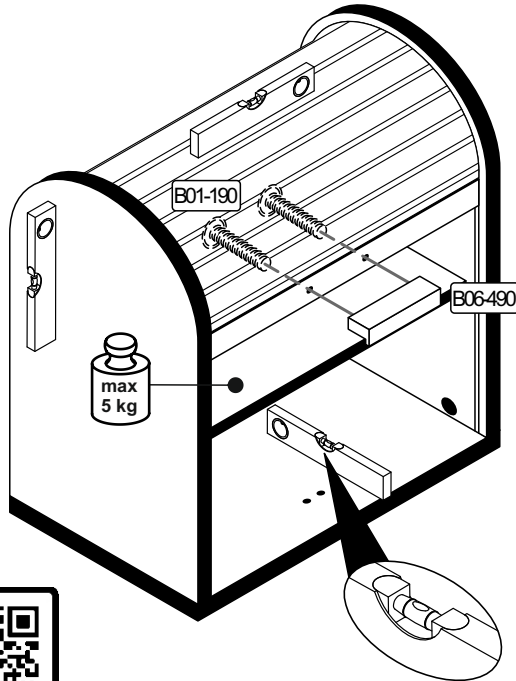

B01-30	
12x	3x16

Die Rückwand (HTR-00411) muss oben bündig am Bauteil (FTx-000241) montiert werden.

9

10

11

B01-37		B01-190		B06-401		B06-490	
1x	4,5x25	2x	M4x20	1x		1x	

**Sicherheitshinweise • Safety instructions •
 Consignes de sécurité • Güvenlik uyarıları •
 Norme di sicurezza • Veiligheidsinstructies •
 Правила техники безопасности •
 Bezpečnostní pokyny • Biztonságtechnikai
 tudnivalók • Instrucțiuni referitoare la siguranță •
 Wskazówki bezpieczeństwa • Bezpečnostné
 pokyny**