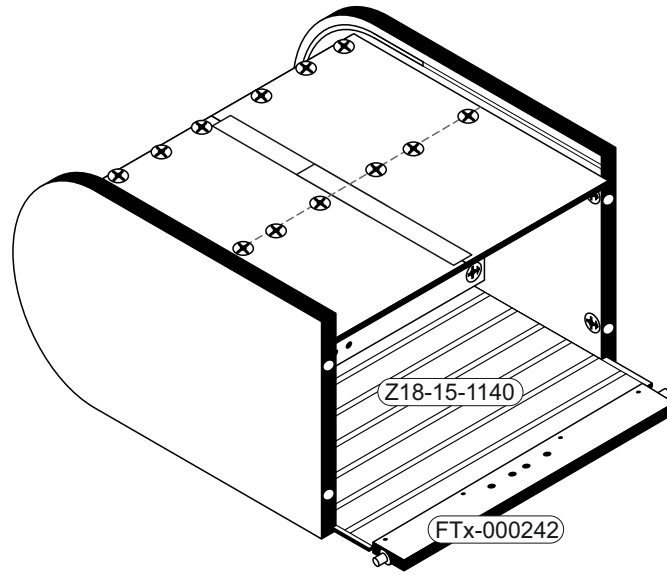

654 x 320
(FTx-000241)

675 x 327
(HTR-00411)

500 x 50
(Z02-500)

693 x 432
(FTx-000240)

Colli 2/2

1140 x 668
(Z18-15-1140)

7

8

B01-30	
12x	3x16

Die Rückwand (HTR-00411) muss oben bündig am Bauteil (FTx-000241) montiert werden.

9

10

11

B01-37		B01-190		B06-401		B06-490	
1x	4,5x25	2x	M4x20	1x		1x	

**Sicherheitshinweise • Safety instructions •
 Consignes de sécurité • Güvenlik uyarıları •
 Norme di sicurezza • Veiligheidsinstructies •
 Правила техники безопасности •
 Bezpečnostní pokyny • Biztonságtechnikai
 tudnivalók • Instrucțiuni referitoare la siguranță •
 Wskazówki bezpieczeństwa • Bezpečnostné
 pokyny**