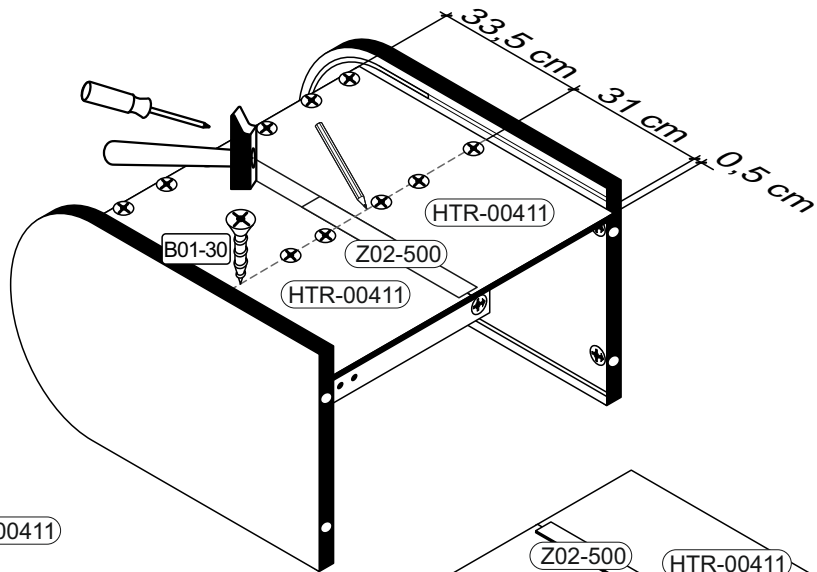

B01-30	
12x	3x16

Die Rückwand (HTR-00411) muss oben bündig am Bauteil (FTx-000241) montiert werden.

9

10

11

B01-37		B01-190		B06-401		B06-490	
1x	4,5x25	2x	M4x20	1x		1x	

**Sicherheitshinweise • Safety instructions •
 Consignes de sécurité • Güvenlik uyarıları •
 Norme di sicurezza • Veiligheidsinstructies •
 Правила техники безопасности •
 Bezpečnostní pokyny • Biztonságtechnikai
 tudnivalók • Instrucțiuni referitoare la siguranță •
 Wskazówki bezpieczeństwa • Bezpečnostné
 pokyny**