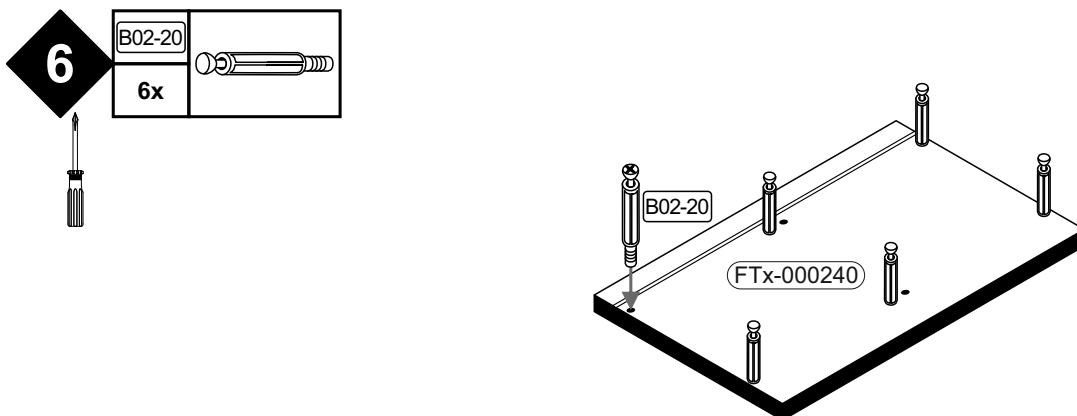

654 x 320
(FTx-000241.2)

675 x 327
(HTR-00411)

500 x 50
(Z02-500)

693 x 432
(FTx-000240)

Colli 2/2

1140 x 668
(Z18-15-1140)

Die Rückwand (HTR-00411) muss oben bündig am Bauteil (FTx-000241.2) montiert werden.