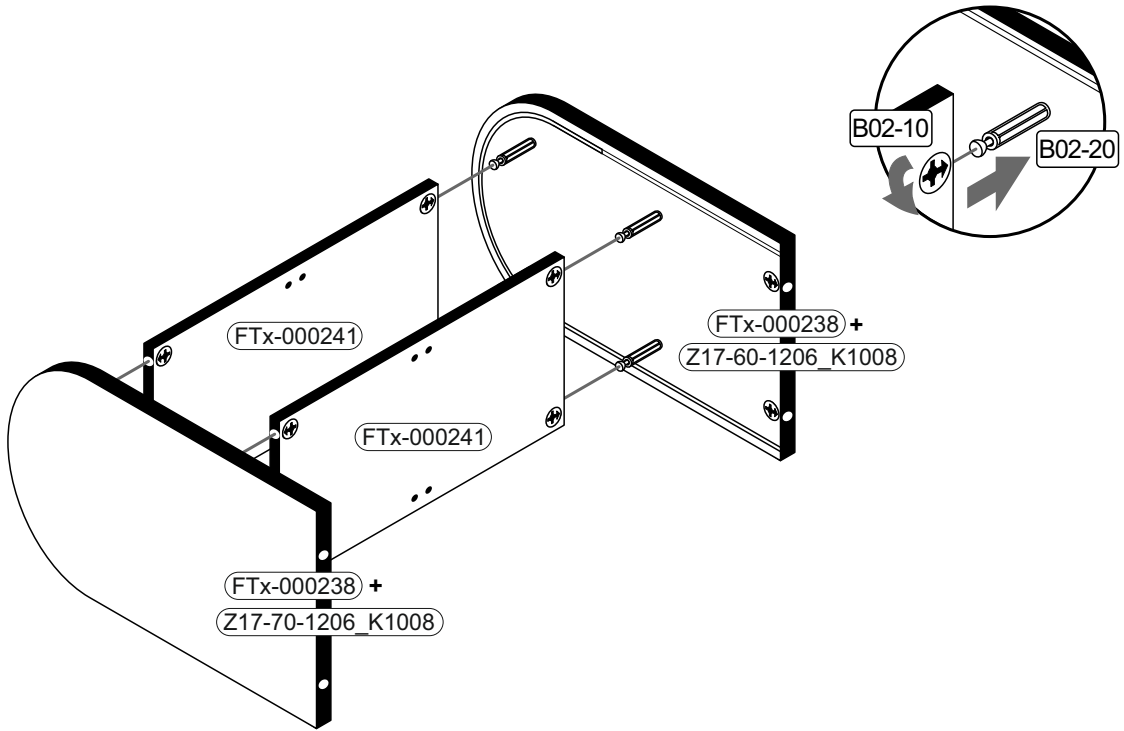

7

8

B01-30	
12x	3x16

Die Rückwand (HTR-00411) muss oben bündig am Bauteil (FTx-000241) montiert werden.