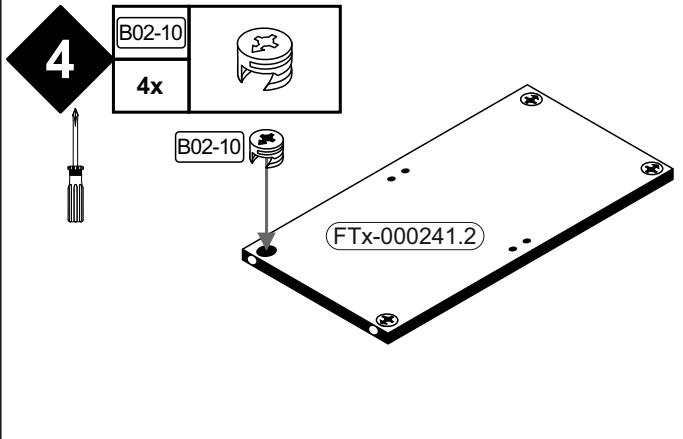

654 x 320
(FTx-000241.2)

675 x 327
(HTR-00411)

500 x 50
(Z02-500)

693 x 432
(FTx-000240)

Colli 2/2

1140 x 668
(Z18-15-1140)

Die Rückwand (HTR-00411) muss oben bündig am Bauteil (FTx-000241.2) montiert werden.