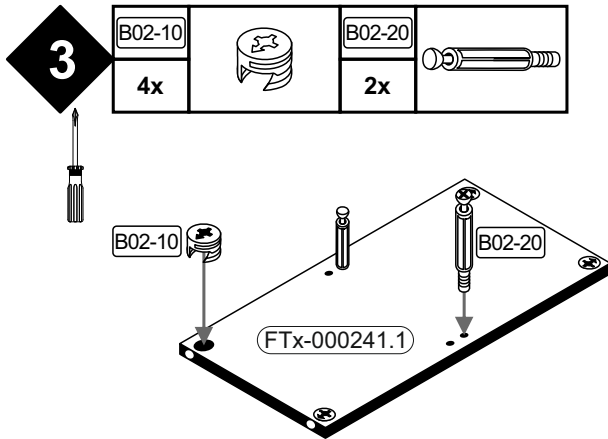

654 x 320
(FTx-000241.2)

675 x 327
(HTR-00411)

500 x 50
(Z02-500)

693 x 432
(FTx-000240)

Colli 2/2

1140 x 668
(Z18-15-1140)

Die Rückwand (HTR-00411) muss oben bündig am Bauteil (FTx-000241.2) montiert werden.