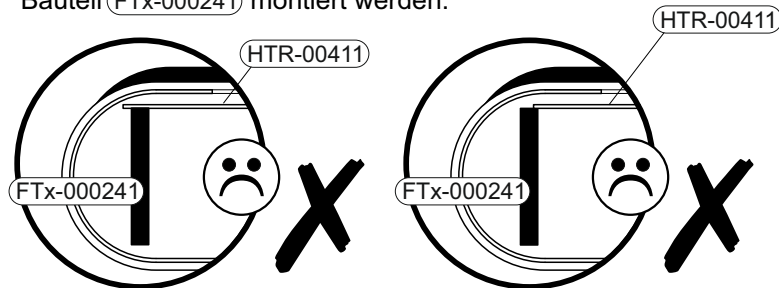

B01-30	
12x	3x16

Die Rückwand (HTR-00411) muss oben bündig am Bauteil (FTx-000241) montiert werden.

9

10

11

B01-37		B01-190		B06-401		B06-490	
1x	4,5x25	2x	M4x20	1x		1x	

**Sicherheitshinweise • Safety instructions •
 Consignes de sécurité • Güvenlik uyarıları •
 Norme di sicurezza • Veiligheidsinstructies •
 Правила техники безопасности •
 Bezpečnostní pokyny • Biztonságtechnikai
 tudnivalók • Instrucțiuni referitoare la siguranță •
 Wskazówki bezpieczeństwa • Bezpečnostné
 pokyny**