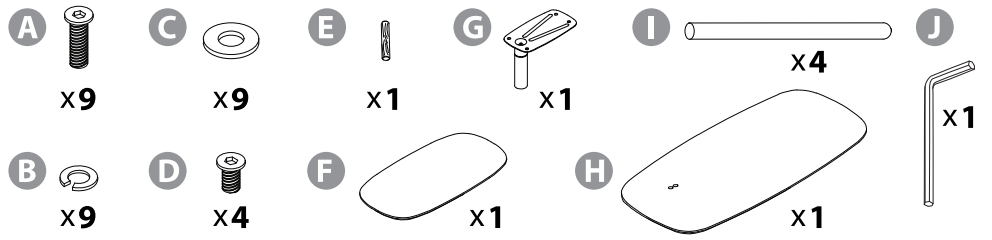

SWIVO
Desk
Bureau
Escritorio
Schreibtisch
Mesa
Design/Diseño:
Eugénie de Loynes
umbra.com

1

2

3