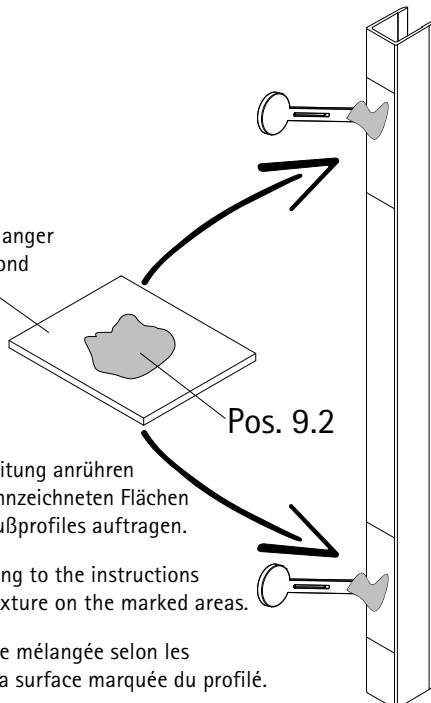

- Montageanleitung
- Assembly instructions
- Notice de montage
- Montagehandleiding
- Návod na montáž
- Instrucțiune de montaj
- Navodila za namestitev
- Installationstruktioener

Pos.	Bezeichnung	Ersatzteil-Nr.	Stück	Preis
1	1x Wandanschlussprofil, eingeschoben	E60230-3	Stück	86,95 €
2#	1x Wannenaufsatz			
3	1x Dichtprofil horizontal	E100076-4	Stück	23,95 €
6*	3x Kappenschraube 3,5 x 9,5 mm			
7*	1x Endkappe für Dichtprofil	E100080-2	Stück	9,95 €
8*	3x Abdeckkappe für Kappenschraube			
9	1x Klebeset komplett	E100496	Set	59,95 €
9.1	1x Reinigungstuch			
9.2	2x Kleber			
9.3	1x Spachtel für Kleber			

* Schrauben und Abdeckkappenset E60200-2 16,95 €
optional

1

Profil kleben

2

- Beipackzettel unbedingt beachten.
- Note: Read enclosed instruction leaflet carefully.
- Veuillez impérativement faire attention à la notice explicative.
- Let op: Iles de bijsluiter.

3

- Klebestreifen
- adhesive stripes
- ruban adhésif
- plakbanden

4

Pos. 9.1

- Fläche reinigen
- Clean the surface
- Nettoyer la surface
- Oppervlak reinigen

5

*Anrührunterlage
stirring support
support pour mélanger
aanroer-ondergrond

Pos. 9.2

- Kleber nach Anleitung anrühren und auf die gekennzeichneten Flächen des Wandanschlußprofils auftragen.
- Mix glue according to the instructions and apply the mixture on the marked areas.
- Appliquez la colle mélangée selon les instructions sur la surface marquée du profilé.
- Lijm volgens voorschrift omroeren en op de gemarke oppervlaktes van het wandaansluitprofiel aanbrengen.