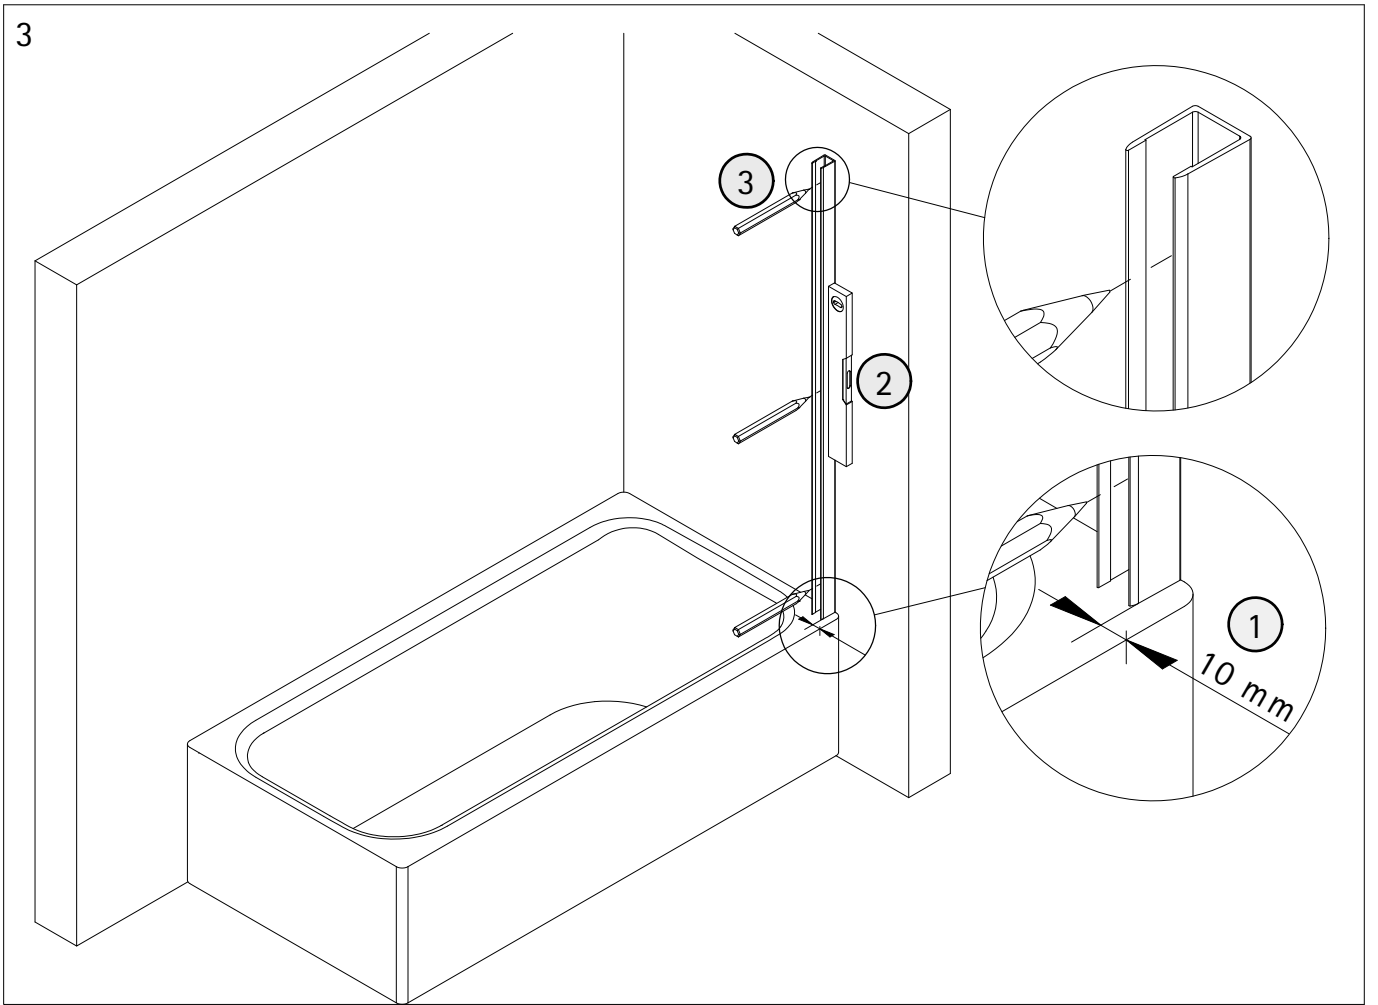

* Schrauben und Abdeckkappenset E60200-2 16,95 €
 # optional

1

Profil bohren

2

6

optional, en option, optioneel

7

8