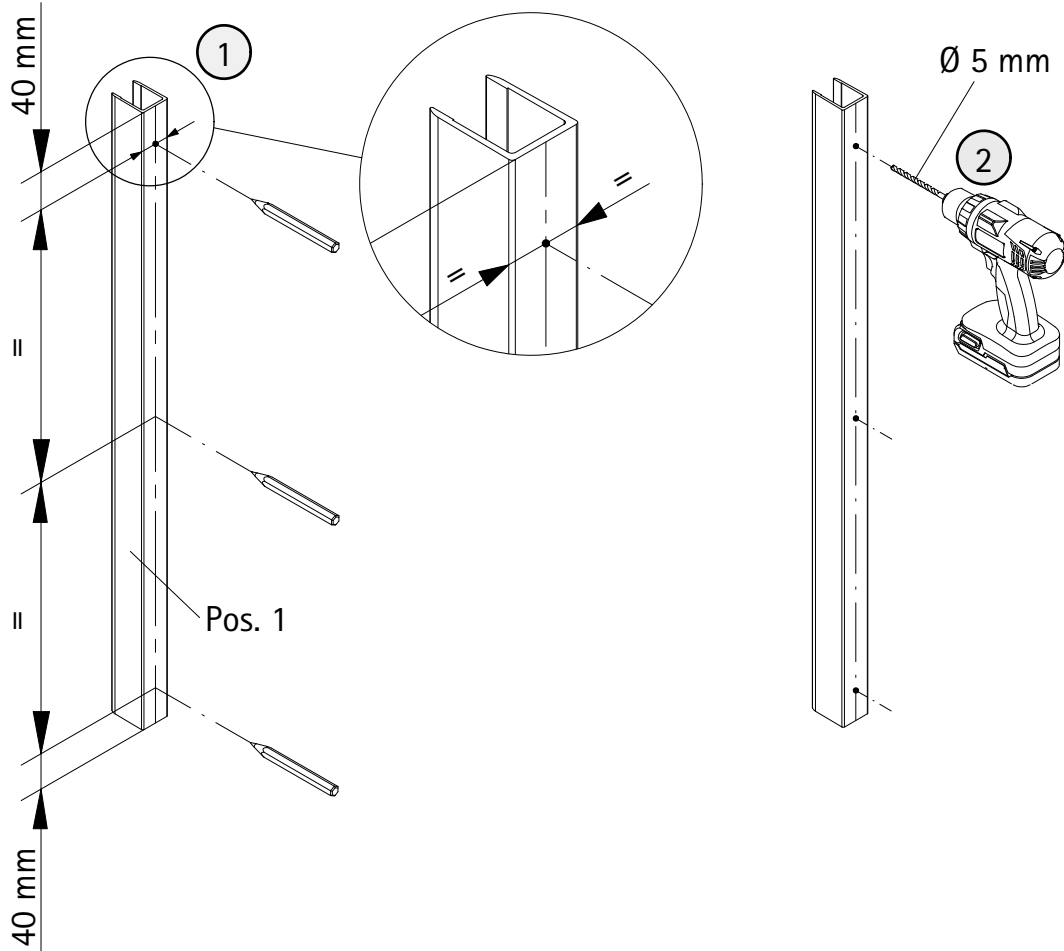

* Schrauben und Abdeckkappenset E60200-2 16,95 €
 # optional

1

Profil bohren

2

6

optional, en option, optioneel

7

8