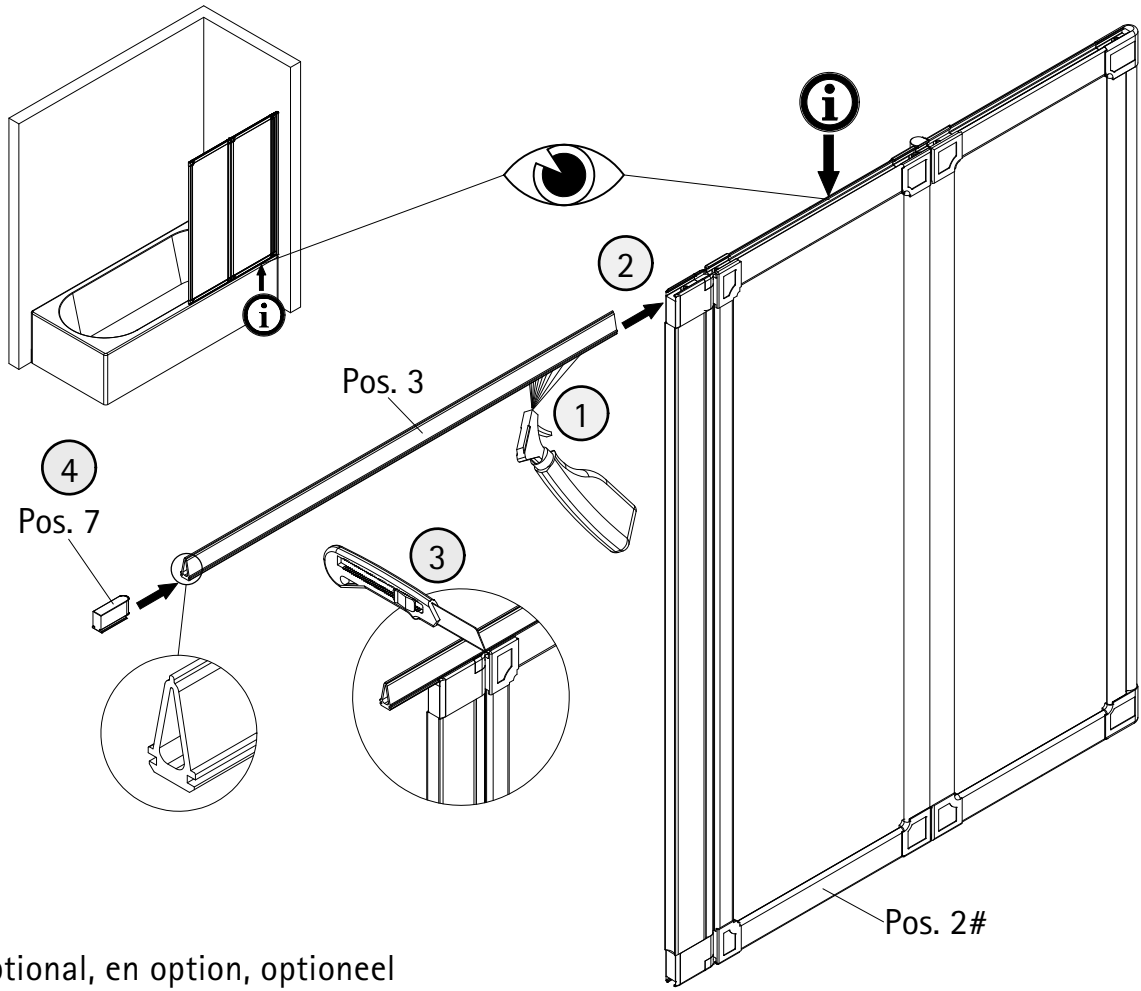

* Schrauben und Abdeckkappenset E60200-2 16,95 €
 # optional

1

Profil bohren

2

6

optional, en option, optioneel

7

8