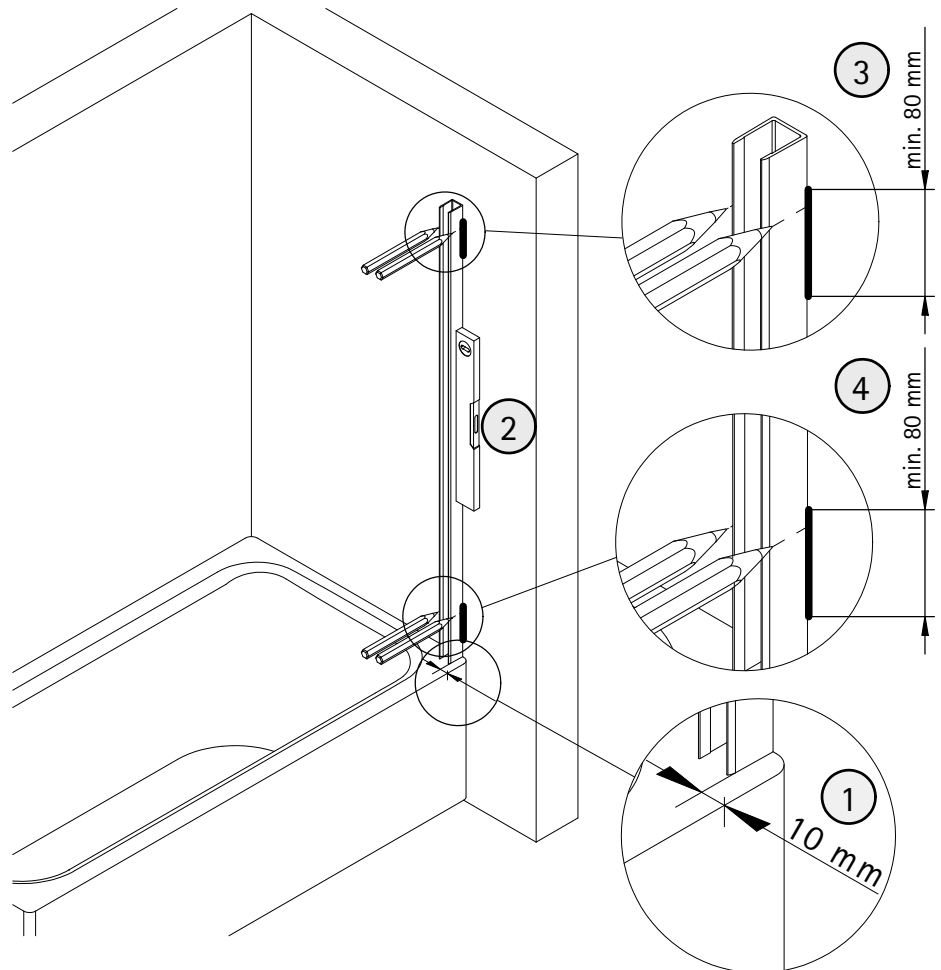

- Montageanleitung
- Assembly instructions
- Notice de montage
- Montagehandleiding
- Návod na montáž
- Instrucțiune de montaj
- Navodila za namestitev
- Installationstruktioener

Pos.	Bezeichnung	Ersatzteil-Nr.	Stück	Preis
1	1x Wandanschlussprofil, eingeschoben	E60230-3	Stück	86,95 €
2#	1x Wannenaufsatz			
3	1x Dichtprofil horizontal	E100076-4	Stück	23,95 €
6*	3x Kappenschraube 3,5 x 9,5 mm			
7*	1x Endkappe für Dichtprofil	E100080-2	Stück	9,95 €
8*	3x Abdeckkappe für Kappenschraube			
9	1x Klebeset komplett	E100496	Set	59,95 €
9.1	1x Reinigungstuch			
9.2	2x Kleber			
9.3	1x Spachtel für Kleber			

* Schrauben und Abdeckkappenset E60200-2 16,95 €
optional

1

Profil kleben

2

- Beipackzettel unbedingt beachten.
- Note: Read enclosed instruction leaflet carefully.
- Veuillez impérativement faire attention à la notice explicative.
- Let op: Iles de bijsluiter.