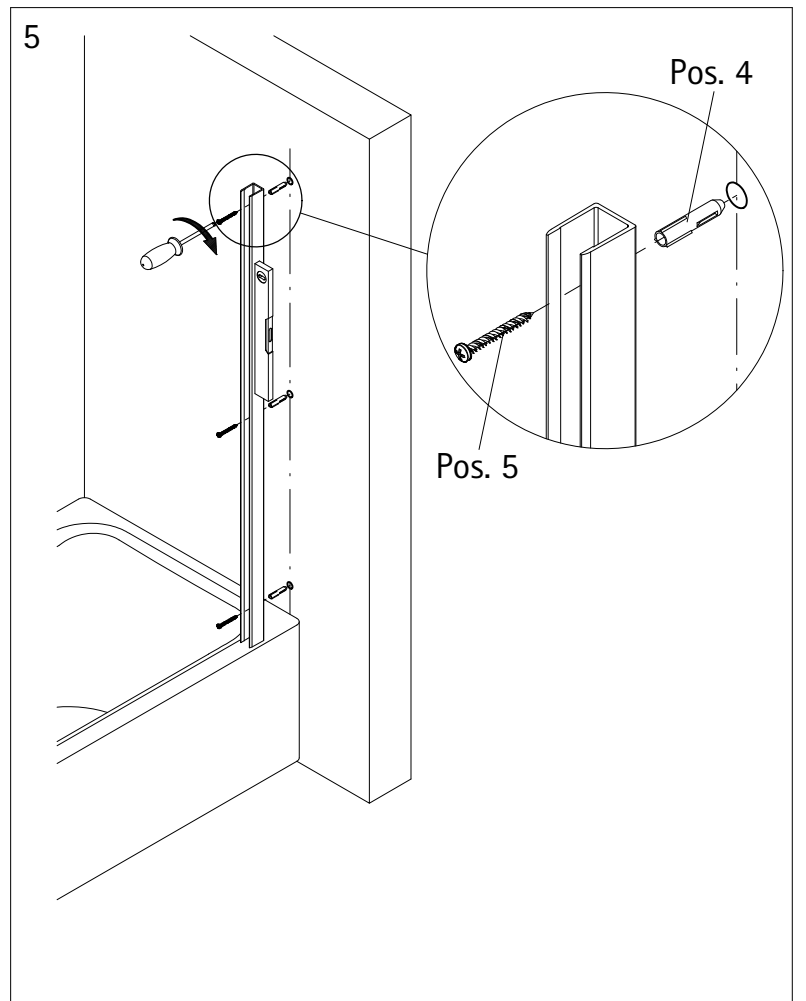

15

1557-2

Pos.	Bezeichnung	Ersatzteil-Nr.	Preis
1	1x Wandanschlussprofil	E60230-3	Stück 86,95 €
2#	1x Wannenaufsatz		
3	1x Dichtprofil horizontal	E100076-4	Stück 23,95 €
4*	3x Dübel S6		
5*	3x Linsen-Blehschraube 4,2 x 45 mm		
6*	3x Kappenschraube 3,5 x 9,5 mm		
7*	1x Endkappe für Dichtprofil	E100080-2	Stück 9,95 €
8*	3x Abdeckkappe für Kappenschraube		

* Schrauben und Abdeckkappenset E60200-2 16,95 €
 # optional

1

Profil bohren

2

6

optional, en option, optioneel

7

8