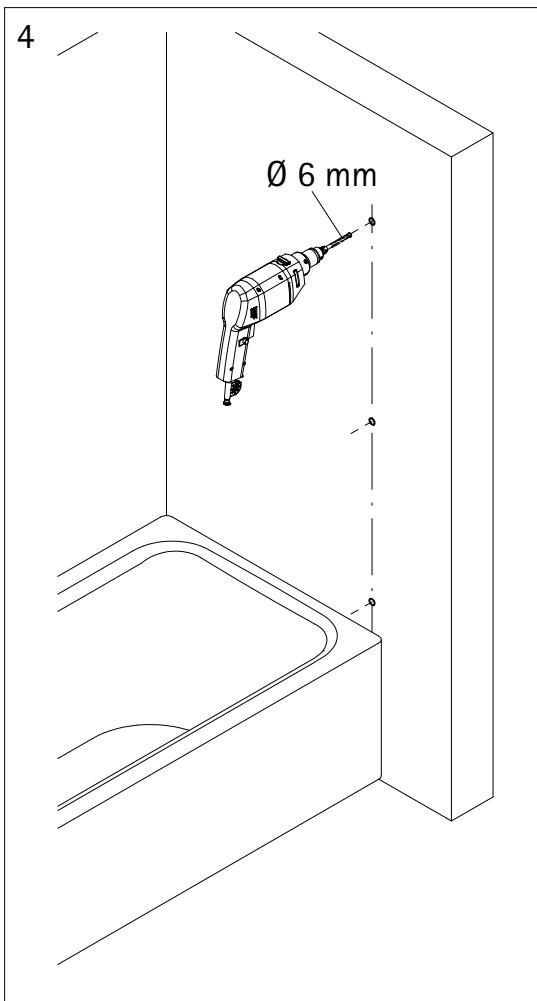

* Schrauben und Abdeckkappenset E60200-2 16,95 €
 # optional

1

Profil bohren

2

6

optional, en option, optioneel

7

8