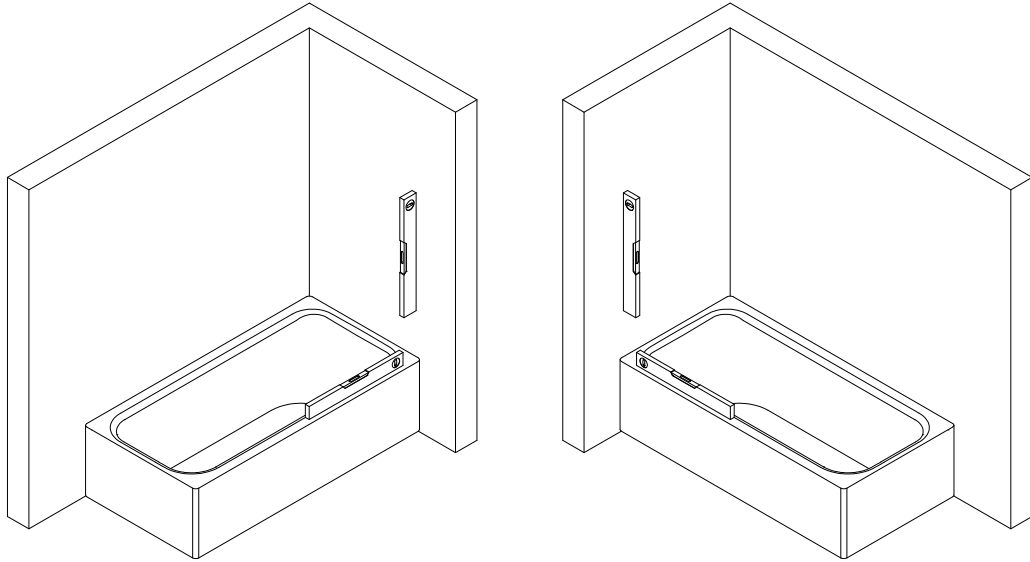

Profil bohren