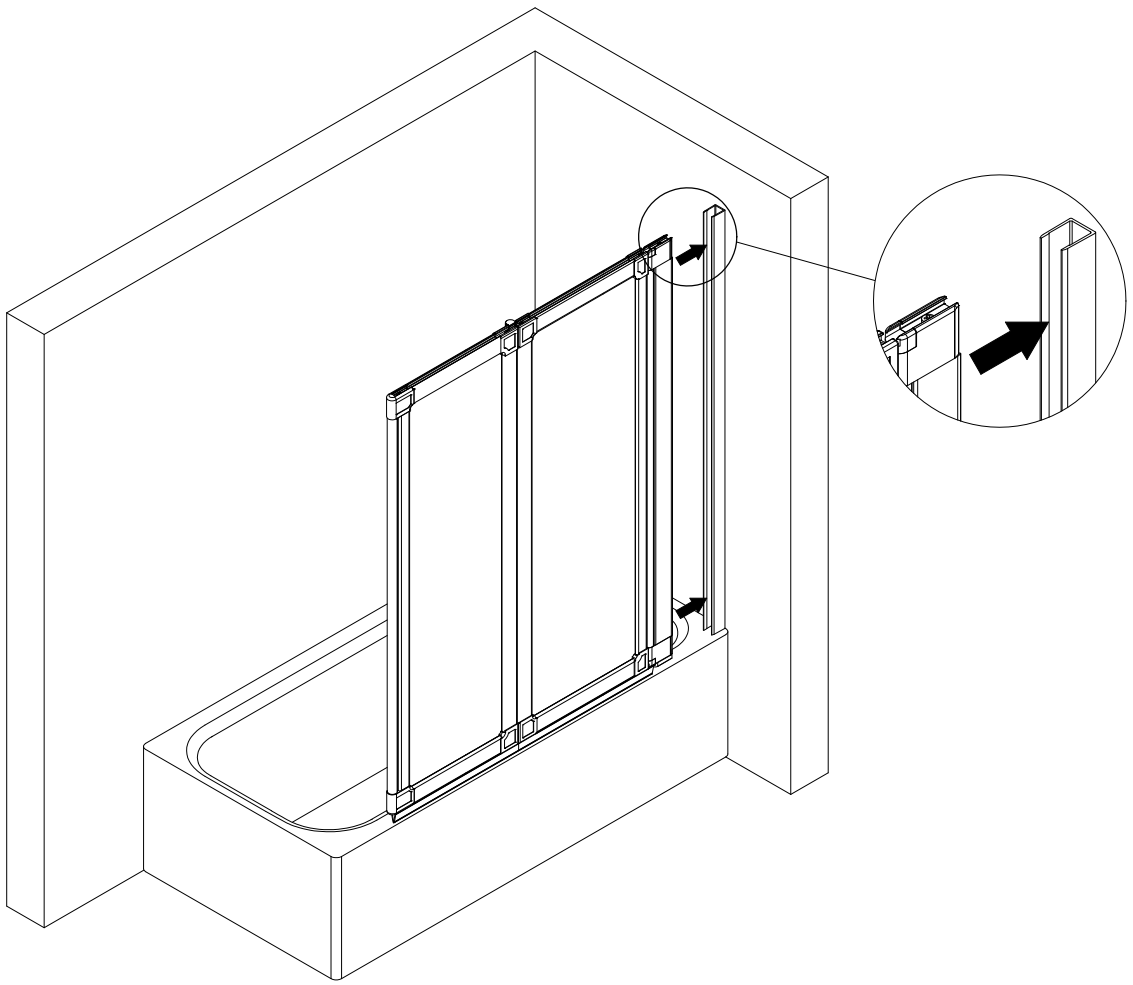

* Schrauben und Abdeckkappenset E60200-2 16,95 €
 # optional

1

Profil bohren

2

6

optional, en option, optioneel

7

8