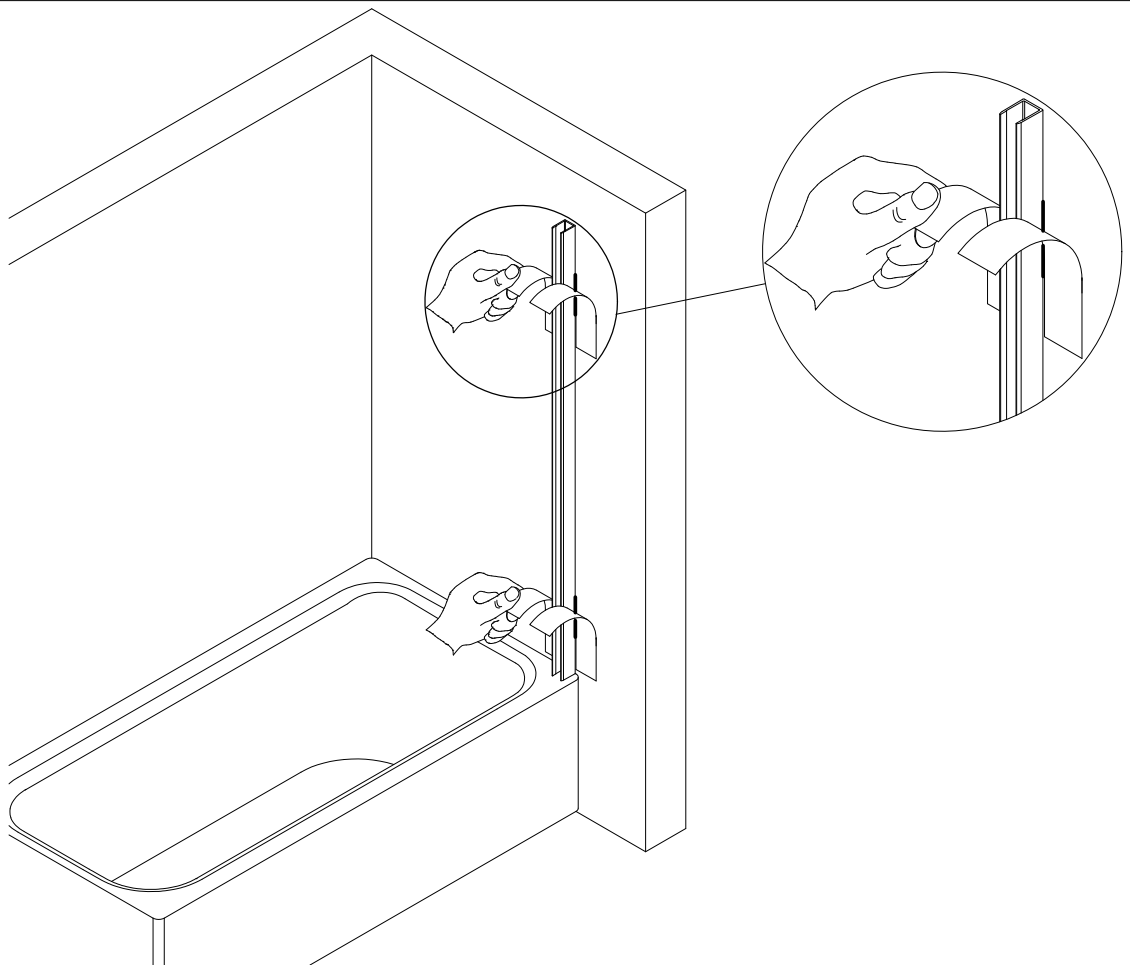

- Überstehenden Kleber entfernen.
- Remove overlying glue.
- Enleverz le surplus de la colle.
- Restlijm verwijderen.

9