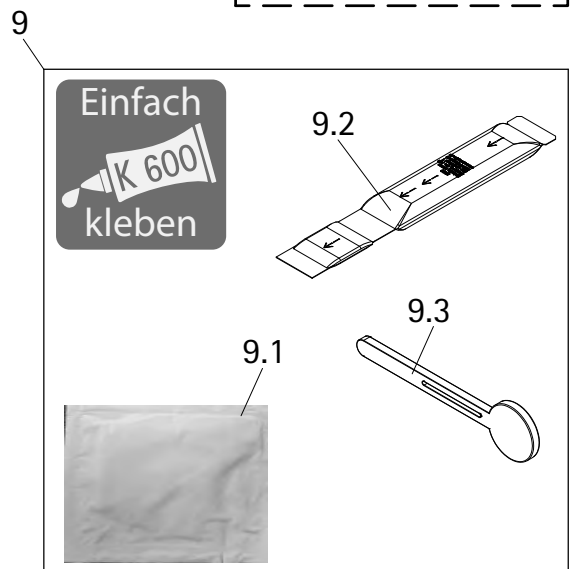

- Montageanleitung
- Assembly instructions
- Notice de montage
- Montagehandleiding
- Návod na montáž
- Instrucțiune de montaj
- Navodila za namestitev
- Installationstruktioener

Pos.	Bezeichnung	Ersatzteil-Nr.	Stück	Preis
1	1x Wandanschlussprofil, eingeschoben	E60230-3	Stück	86,95 €
2#	1x Wannenaufsatz			
3	1x Dichtprofil horizontal	E100076-4	Stück	23,95 €
6*	3x Kappenschraube 3,5 x 9,5 mm			
7*	1x Endkappe für Dichtprofil	E100080-2	Stück	9,95 €
8*	3x Abdeckkappe für Kappenschraube			
9	1x Klebeset komplett	E100496	Set	59,95 €
9.1	1x Reinigungstuch			
9.2	2x Kleber			
9.3	1x Spachtel für Kleber			

* Schrauben und Abdeckkappenset E60200-2 16,95 €
optional

1

Profil kleben

2

- Beipackzettel unbedingt beachten.
- Note: Read enclosed instruction leaflet carefully.
- Veuillez impérativement faire attention à la notice explicative.
- Let op: Iles de bijsluiter.

3

- Klebestreifen
- adhesive stripes
- ruban adhésif
- plakbanden

4

Pos. 9.1

- Fläche reinigen
- Clean the surface
- Nettoyer la surface
- Oppervlak reinigen

5

*Anrührunterlage
stirring support
support pour mélanger
aanroer-ondergrond

Pos. 9.2

- Kleber nach Anleitung anrühren und auf die gekennzeichneten Flächen des Wandanschlußprofils auftragen.
- Mix glue according to the instructions and apply the mixture on the marked areas.
- Appliquez la colle mélangée selon les instructions sur la surface marquée du profilé.
- Lijm volgens voorschrift omroeren en op de gemarke oppervlaktes van het wandaansluitprofiel aanbrengen.