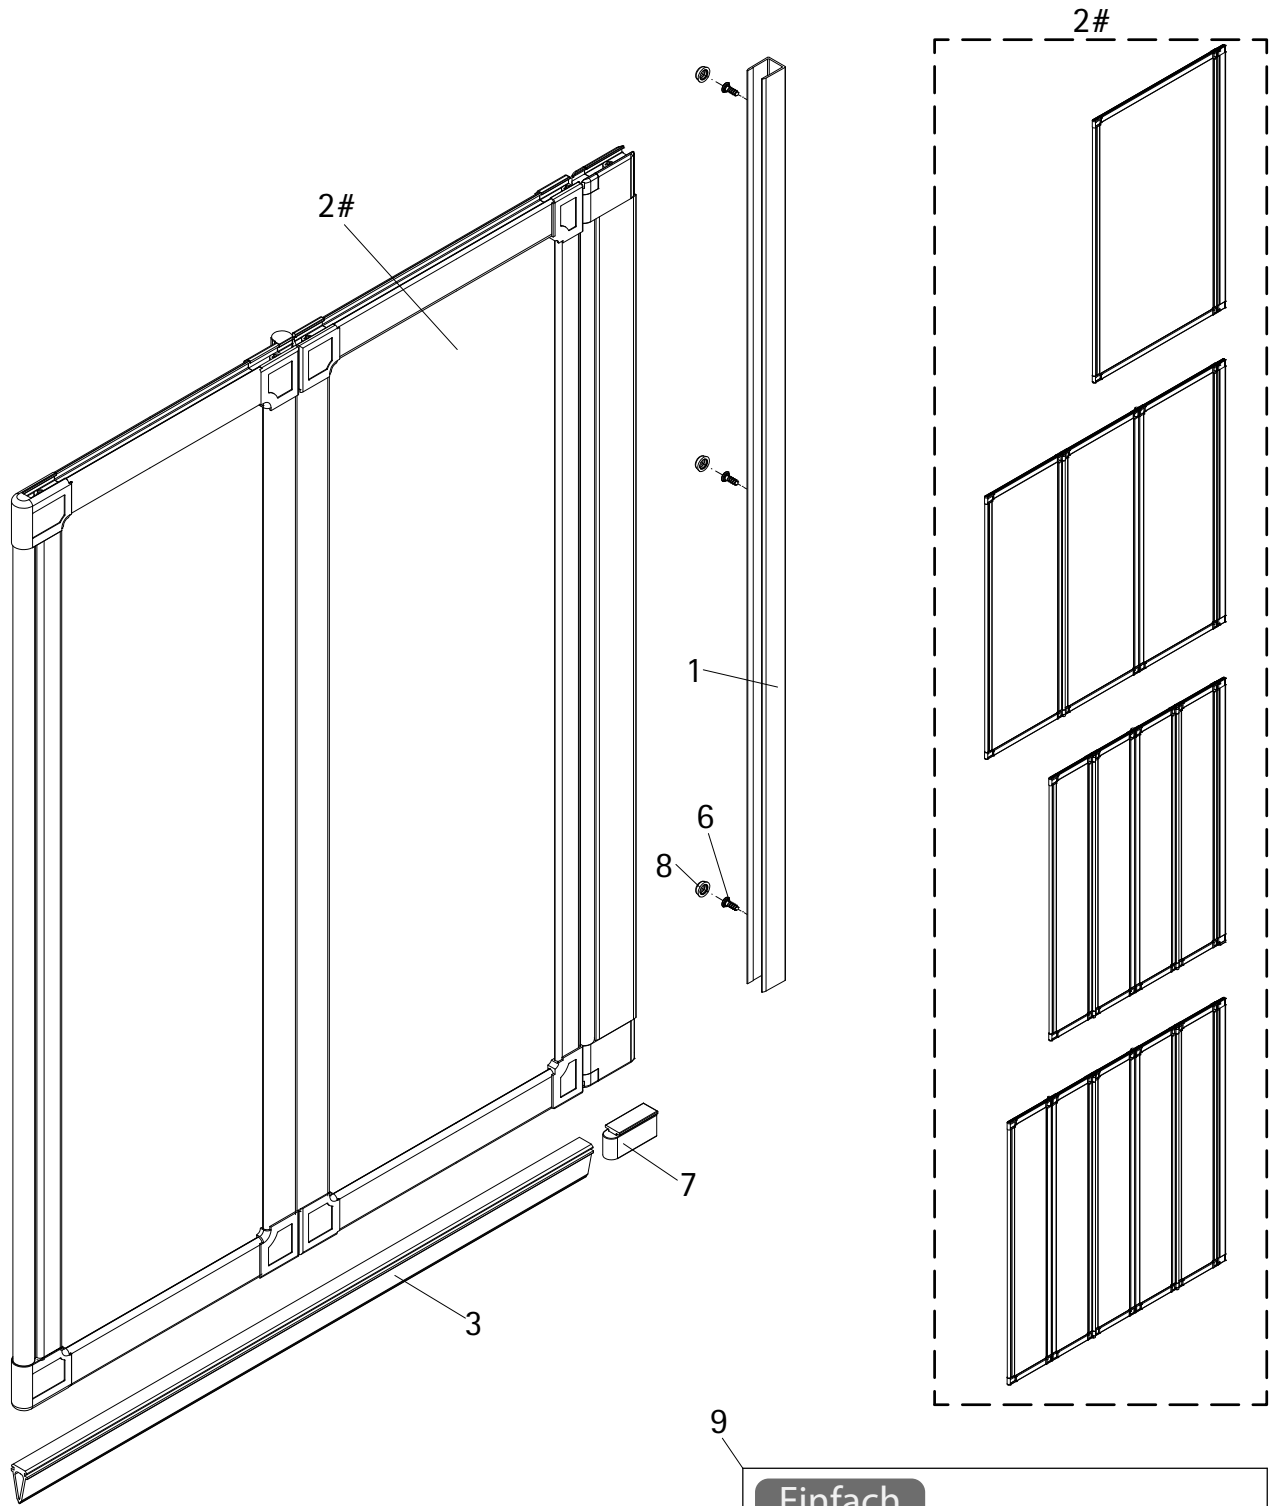

- Montageanleitung
- Assembly instructions
- Notice de montage
- Montagehandleiding
- Návod na montáž
- Instrucțiune de montaj
- Navodila za namestitev
- Installationstruktioener

Pos.	Bezeichnung	Ersatzteil-Nr.	Stück	Preis
1	1x Wandanschlussprofil, eingeschoben	E60230-3	Stück	86,95 €
2#	1x Wannenaufsatz			
3	1x Dichtprofil horizontal	E100076-4	Stück	23,95 €
6*	3x Kappenschraube 3,5 x 9,5 mm			
7*	1x Endkappe für Dichtprofil	E100080-2	Stück	9,95 €
8*	3x Abdeckkappe für Kappenschraube			
9	1x Klebeset komplett	E100496	Set	59,95 €
9.1	1x Reinigungstuch			
9.2	2x Kleber			
9.3	1x Spachtel für Kleber			

* Schrauben und Abdeckkappenset E60200-2 16,95 €
optional

1

Profil kleben

2

- Beipackzettel unbedingt beachten.
- Note: Read enclosed instruction leaflet carefully.
- Veuillez impérativement faire attention à la notice explicative.
- Let op: Iles de bijsluiter.