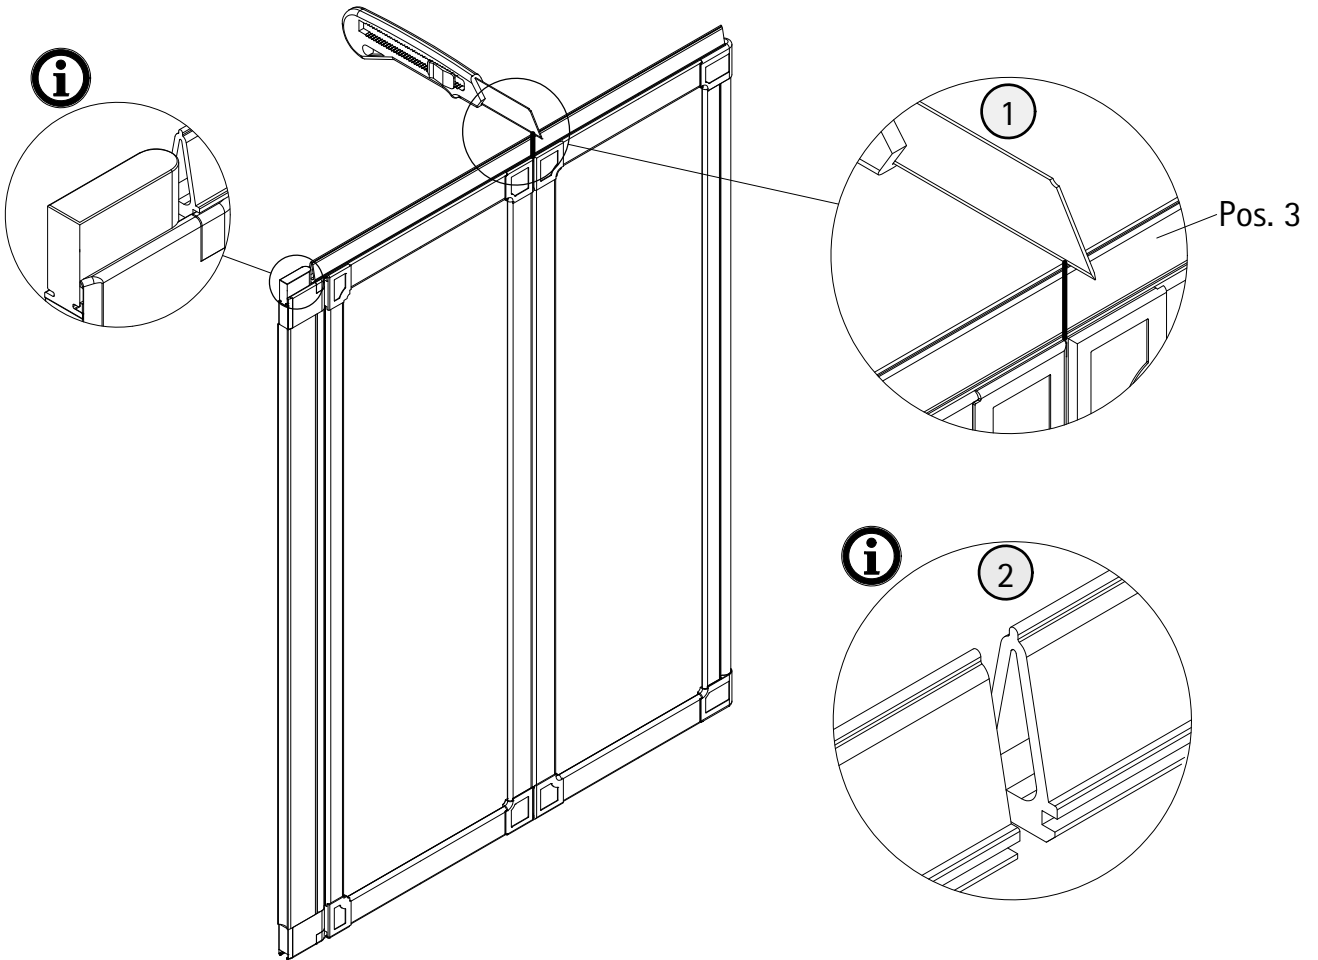

* Schrauben und Abdeckkappenset E60200-2 16,95 €
 # optional

1

Profil bohren

2

6

optional, en option, optioneel

7

8