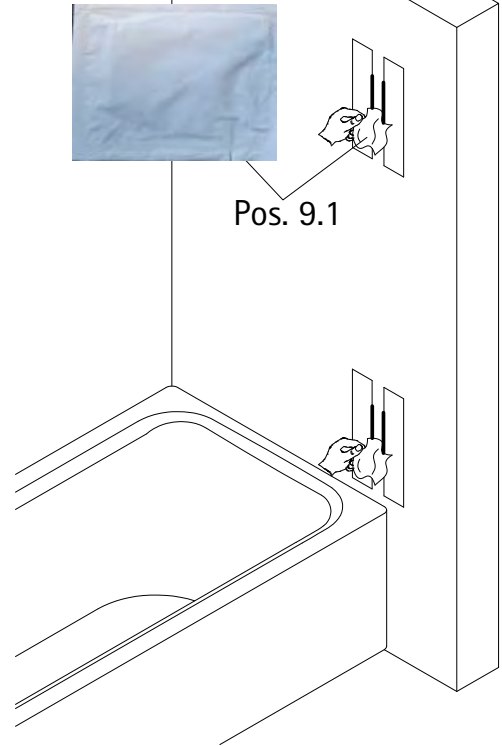

4

Pos. 9.1

- Fläche reinigen
- Clean the surface
- Nettoyer la surface
- Oppervlak reinigen

5

*Anrührunterlage
stirring support
support pour mélanger
aanroer-ondergrond