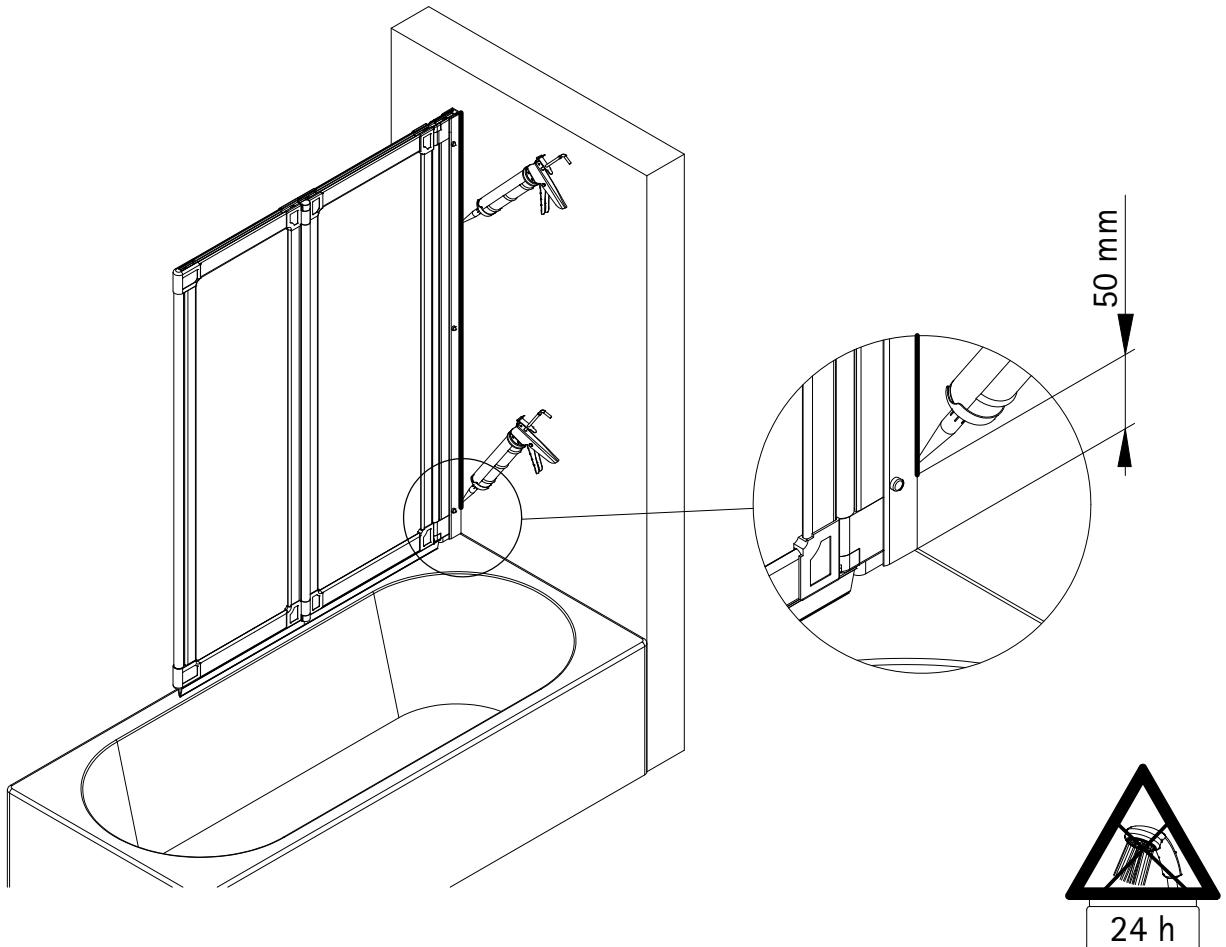

15

1557-2

Pos.	Bezeichnung	Ersatzteil-Nr.	Preis
1	1x Wandanschlussprofil	E60230-3	Stück 86,95 €
2#	1x Wannenaufsatz		
3	1x Dichtprofil horizontal	E100076-4	Stück 23,95 €
4*	3x Dübel S6		
5*	3x Linsen-Blehschraube 4,2 x 45 mm		
6*	3x Kappenschraube 3,5 x 9,5 mm		
7*	1x Endkappe für Dichtprofil	E100080-2	Stück 9,95 €
8*	3x Abdeckkappe für Kappenschraube		