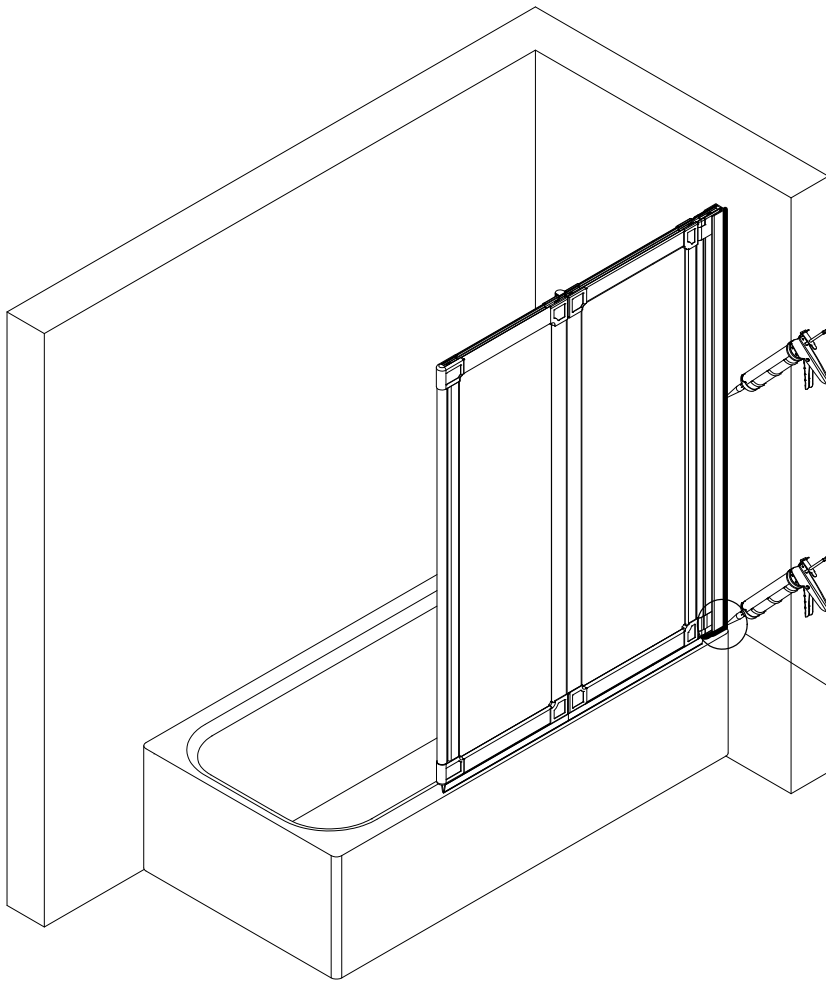

15

1557-2

Pos.	Bezeichnung	Ersatzteil-Nr.	Preis
1	1x Wandanschlussprofil	E60230-3	Stück 86,95 €
2#	1x Wannenaufsatz		
3	1x Dichtprofil horizontal	E100076-4	Stück 23,95 €
4*	3x Dübel S6		
5*	3x Linsen-Blehschraube 4,2 x 45 mm		
6*	3x Kappenschraube 3,5 x 9,5 mm		
7*	1x Endkappe für Dichtprofil	E100080-2	Stück 9,95 €
8*	3x Abdeckkappe für Kappenschraube		