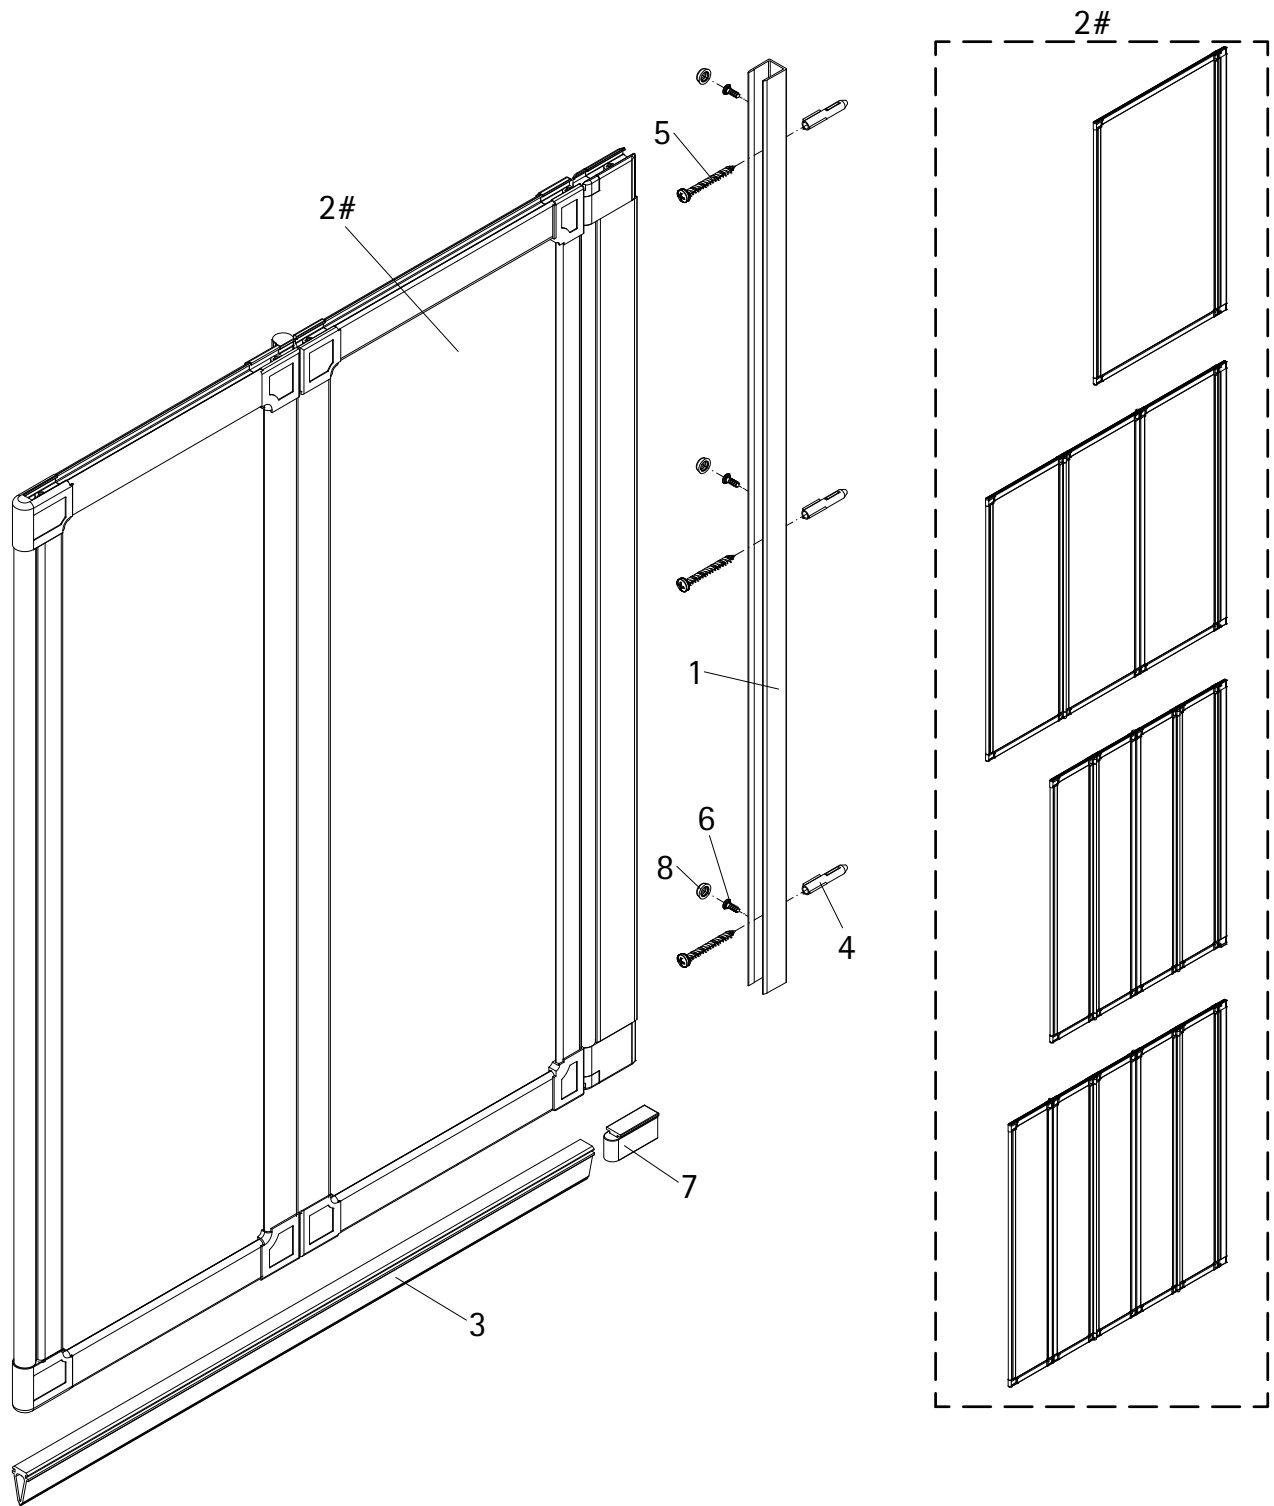

15

1557-2

Pos.	Bezeichnung	Ersatzteil-Nr.	Preis
1	1x Wandanschlussprofil	E60230-3	Stück 86,95 €
2#	1x Wannenaufsatz		
3	1x Dichtprofil horizontal	E100076-4	Stück 23,95 €
4*	3x Dübel S6		
5*	3x Linsen-Blehschraube 4,2 x 45 mm		
6*	3x Kappenschraube 3,5 x 9,5 mm		
7*	1x Endkappe für Dichtprofil	E100080-2	Stück 9,95 €
8*	3x Abdeckkappe für Kappenschraube		