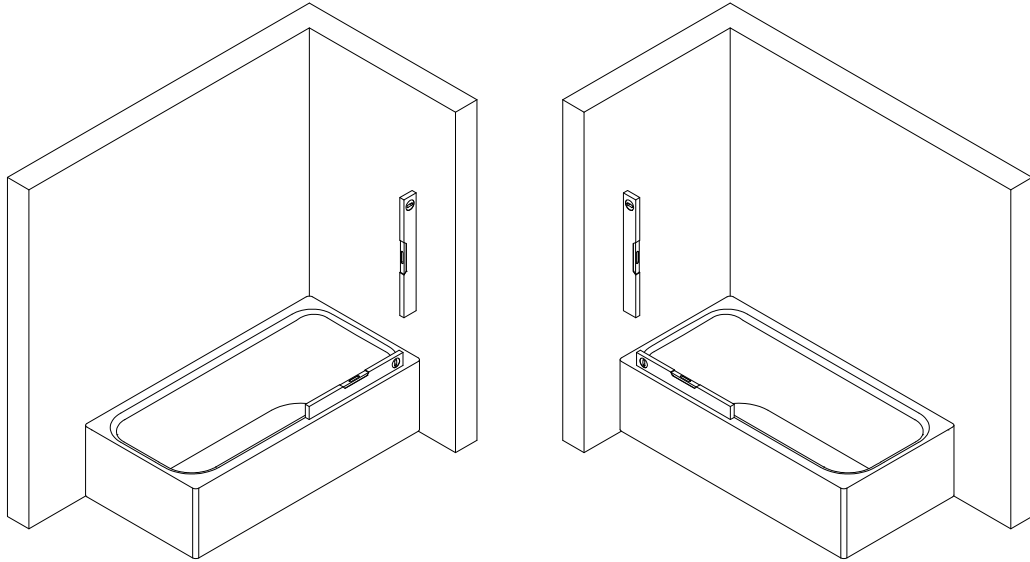

- Montageanleitung
- Assembly instructions
- Notice de montage
- Montagehandleiding
- Návod na montáž
- Instrucțiune de montaj
- Navodila za namestitev
- Installationstruktioener

Pos.	Bezeichnung	Ersatzteil-Nr.	Stück	Preis
1	1x Wandanschlussprofil, eingeschoben	E60230-3	Stück	86,95 €
2#	1x Wannenaufsatz			
3	1x Dichtprofil horizontal	E100076-4	Stück	23,95 €
6*	3x Kappenschraube 3,5 x 9,5 mm			
7*	1x Endkappe für Dichtprofil	E100080-2	Stück	9,95 €
8*	3x Abdeckkappe für Kappenschraube			
9	1x Klebeset komplett	E100496	Set	59,95 €
9.1	1x Reinigungstuch			
9.2	2x Kleber			
9.3	1x Spachtel für Kleber			

* Schrauben und Abdeckkappenset E60200-2 16,95 €
optional

1

Profil kleben

2

- Beipackzettel unbedingt beachten.
- Note: Read enclosed instruction leaflet carefully.
- Veuillez impérativement faire attention à la notice explicative.
- Let op: Iles de bijsluiter.