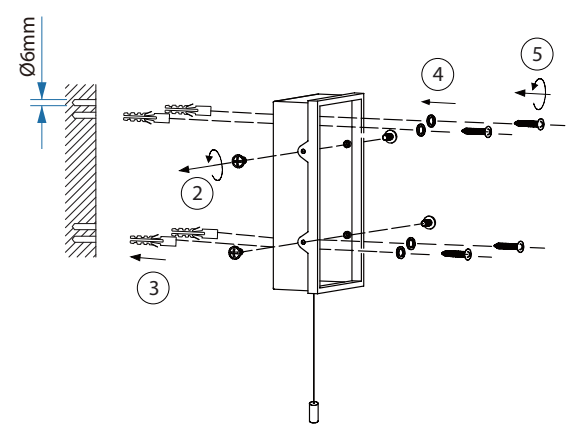

LED 6,4 W  
850 lm  
8 W  
360 lm  
t 25.000 h  
T<sub>K</sub> 3.000 K  
15.000 x  
<0,5 s