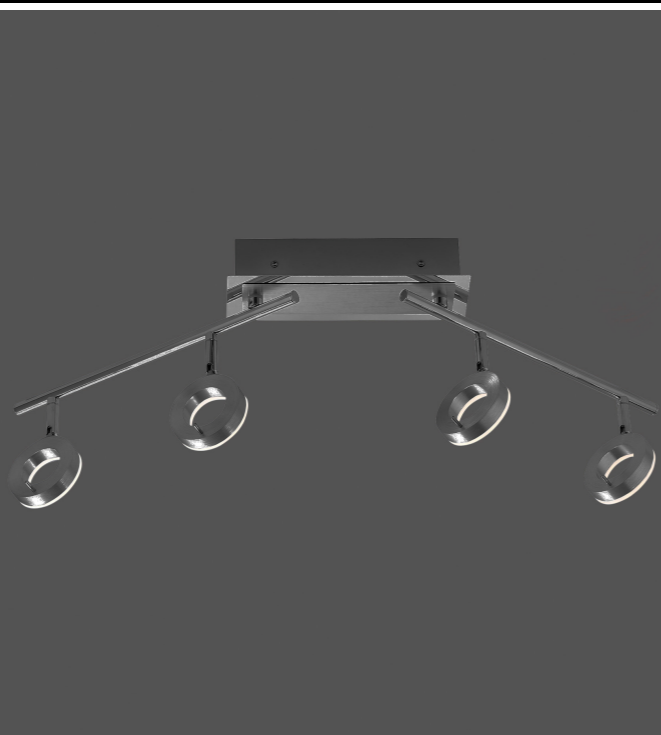

Paul Neuhaus

836754 - SILEDA

Paul Neuhaus

Paul Neuhaus GmbH

Olakenweg 36 · D-59457 Werl

+49(0)2922 9721 9290

Kundenservice@neuhaus-group.de

www.paul-neuhaus.de

DE
GB
FR
BG
CZ
DK
EL
ES
ET
FI
HR
HU
IT
LT
LV
NL
NO
PL
PT
RO
RU
SK
SL
SR
SV
TR

1. **DE** Dieses Produkt enthält Lichtquellen der Energieeffizienzklasse <E>.
2. **GB** This product contains light sources of energy efficiency class <E>.
3. **FR** Ce produit comprend sources lumineuses de classe d'efficacité énergétique <E>.
4. **BG** Продуктът съдържа източници на светлина с клас на енергийна ефективност <E>.
5. **CZ** Tento výrobek obsahuje světelné zdroje třídy energetické účinnosti <E>.
6. **DK** Dette produkt indeholder lyskilder af energieeffektklasse <E>.
7. **EL** Αυτό το προϊόν περιέχει πηγές φωτός της τάξης ενεργειακής απόδοσης <E>.
8. **ES** Este producto contiene fuentes de luz de la clase de eficiencia energética <E>.
9. **ET** See toode sisaldab valgusallikad energiatõhusklassiga <E>.
10. **FI** Tämä tuote sisältää energiatehokkuusluokan <E> valonlähteet.
11. **HR** Ovaj proizvod sadrži izvori svjetlosti energetskeg razreda <E>.
12. **HU** Ez a termék <E> energiahatékonysági osztályba tartozó fényforrások tartalmaz.
13. **IT** Questo prodotto contiene sorgenti luminose della classe di efficienza energetica <E>.
14. **LT** Šis produktas yra su šviesos šaltiniai, kurio energinio efektyvumo klasė yra <E>.
15. **LV** Šis izstrādājums satur gaismas avoti, kas atbilst energoefektivitātes klasei <E>.
16. **NL** Dit product bevat lichtbronnen van energie-efficiëntieklasse <E>.
17. **NO** Dette produktet inneholder lyskilder i energieffektivitetsklasse <E>.
18. **PL** Produkt ten zawiera źródła światła o klasie efektywności energetycznej <E>.
19. **PT** Este produto contém fontes de luz da classe de eficiência energética <E>.
20. **RO** Acest produs conține surse de lumină din clasa de eficiență energetică <E>.
21. **RU** Данное изделие содержит источники света класса энергоэффективности <E>.
22. **SK** Tento výrobok obsahuje svetelné zdroje triedy energetickej efektivity <E>.
23. **SL** Ta izdelek vsebuje viri svetlobe razreda energijske učinkovitosti <E>.
24. **SR** Ovaj proizvod sadrži izvori svjetlosti energetske klase <E>.
25. **SV** Denna produkt innehåller ljuskällor i energieffektivitetsklass <E>.
26. **TR** Bu ürün, enerji verimliliği sınıfına sahip ışık kaynakları içerir <E>.

LED 6,4 W
850 lm
29 W
1.200 lm
t 25.000 h
T_K 3.000 K
15.000 x
< 0,5 s

836754

230V / 50Hz~

LED 4x LED-Board 13,5V DC / 6,4W

4x

4x

4x

2x