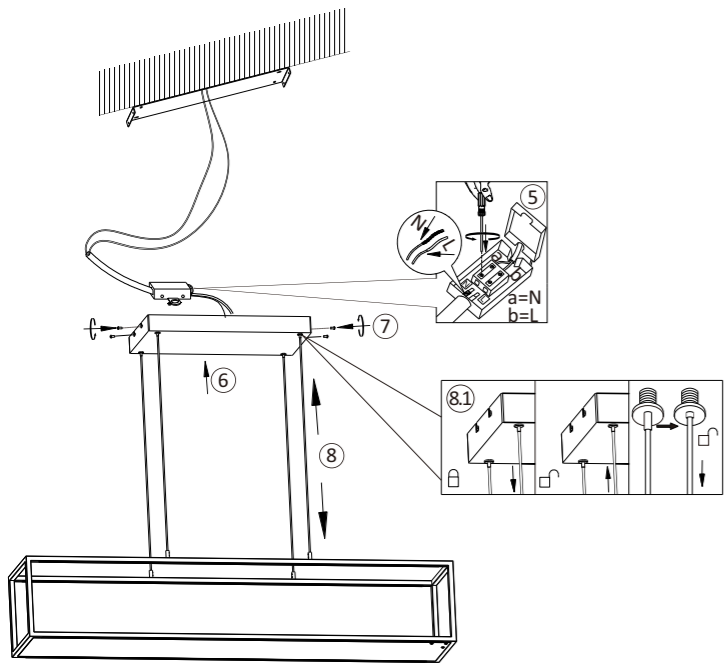

LED 8 W
960 lm
42 W
850 lm
t 20.000 h
T_K 3.000 K
15.000 x
< 0,5 s

836099

230V / 50Hz~

LED 2x LED-Board 24V DC/8 W

4

5

6