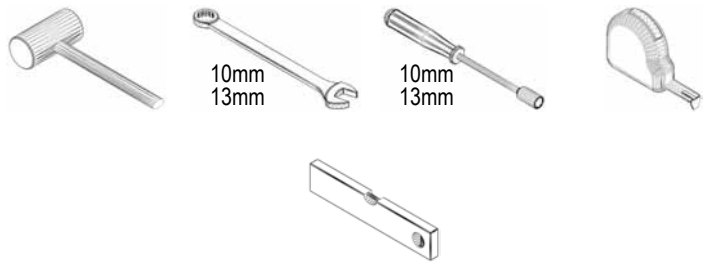

**(NO) Montasjeveiledning**

**(HU) Szerelési útmutató**

**(UK) Інструкція по монтажу**

**Vitavia**  
- makes living grow

## **VB0010-U1R**

Item No.	Part	Sect. Ref.	Size mm	Quantity
7052		2	M6 x 12	10
9400		1_2 1_3	M8 x 20	12
9401		1_2 1_3 1_4	M8	24
9402		1_1	40	4
9403		1_2 1_3	42	6
9404		1_4	112	4
9405		1_1 1_3	20 (M6)	10
9410		1_1	800	2
9411		1_2	343	3
9416		1_4	M8 x 16	12