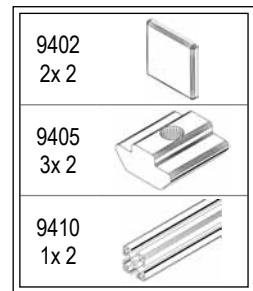

1_1

VB0010-U1R