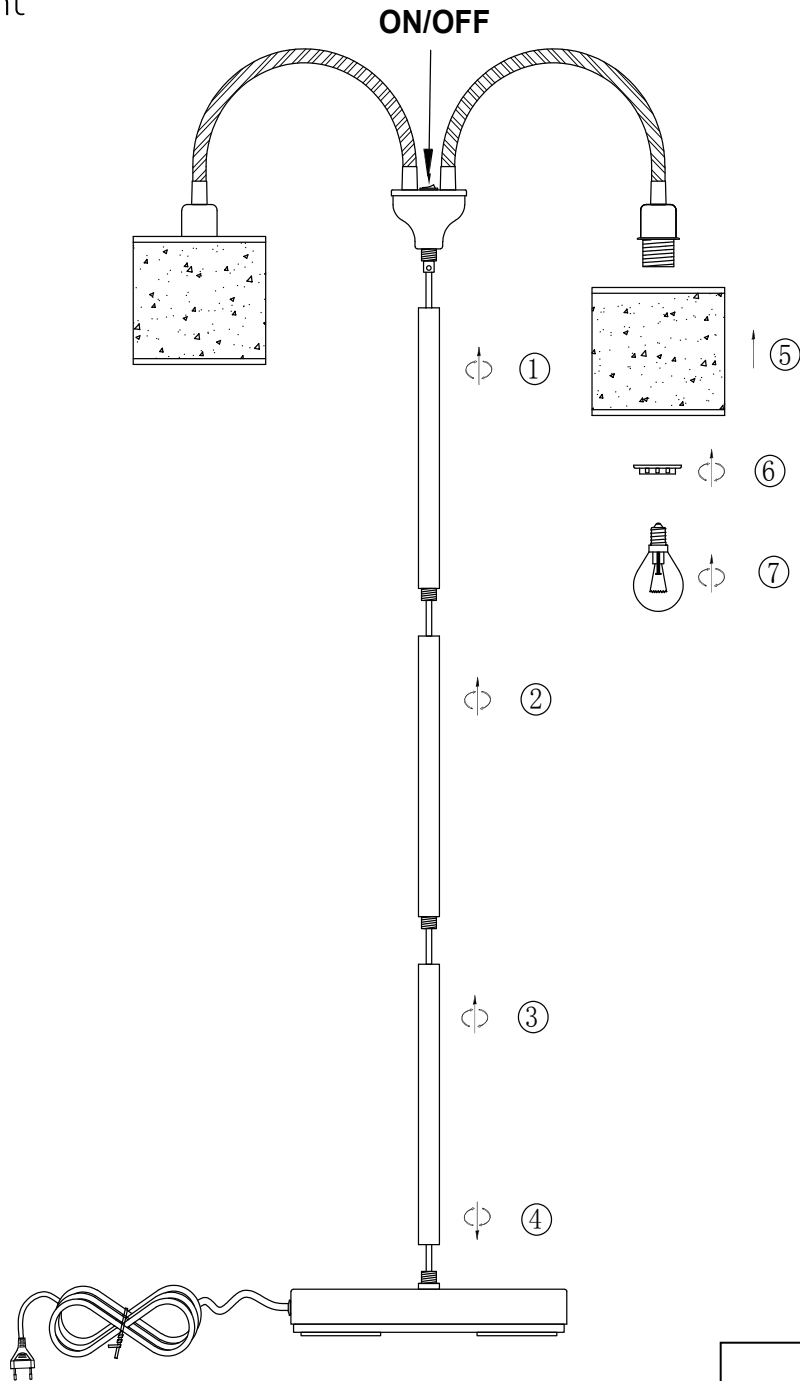

(SR) UPOZORENJE!

Prije početka montaže, pažljivo pročitajte sigurnosne upute!

230V ~ 50Hz, 2 x E14/ max. 40W

reality-leuchten.de/
R46332079