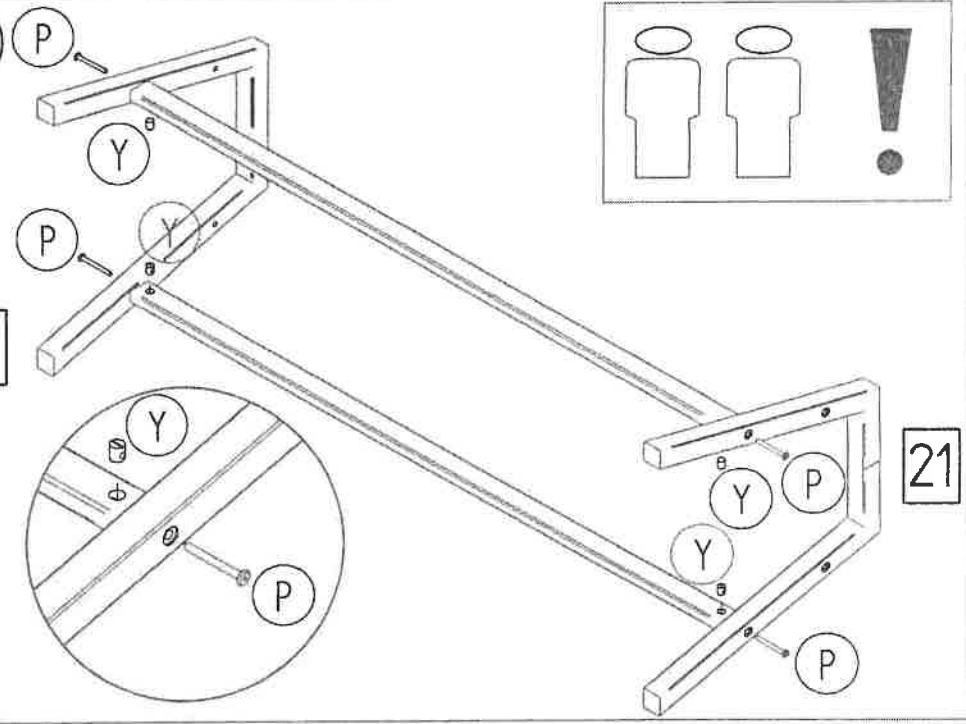

Inhalt - Contents - Contenu - Inhoud - contenuto - contenido-conteúdo - περιεχόμενο

Beschlagbeutel:

A  24 x	B  15 ohne Rand	C  4 x	D  8 x
E  6 x	F  4 x	G  7 mm 3 x	H  9 mm 6 x
I  0 mm Kröp. 6 x	J  9 mm Kröp. 3 x	K  8 x	L  M4 4 x
M  4 x	N  12 x	O  8 x	P  M6 x 60 4 x
Q  4 x	R  M4 x 20 6 x	S  6 x	T  z5 1 x
U  450mm HD links 3 x	V  450mm HD rechts 3 x	W  M4 4 x	X  6,3 x 9 20 x
Y  Kloben 12/13 4 x	Z  M6 x 40 4 x	Ä  12 mm 12 x	Ö  5 x 40 12 x
			 z4 1 x

Holly 06 915

Schrank 3 Türen

Inhalt - Contents - Contenu - Inhoud - contenuto -contenido-conteúdo - περιεχόμενο

2

1

11

12

13