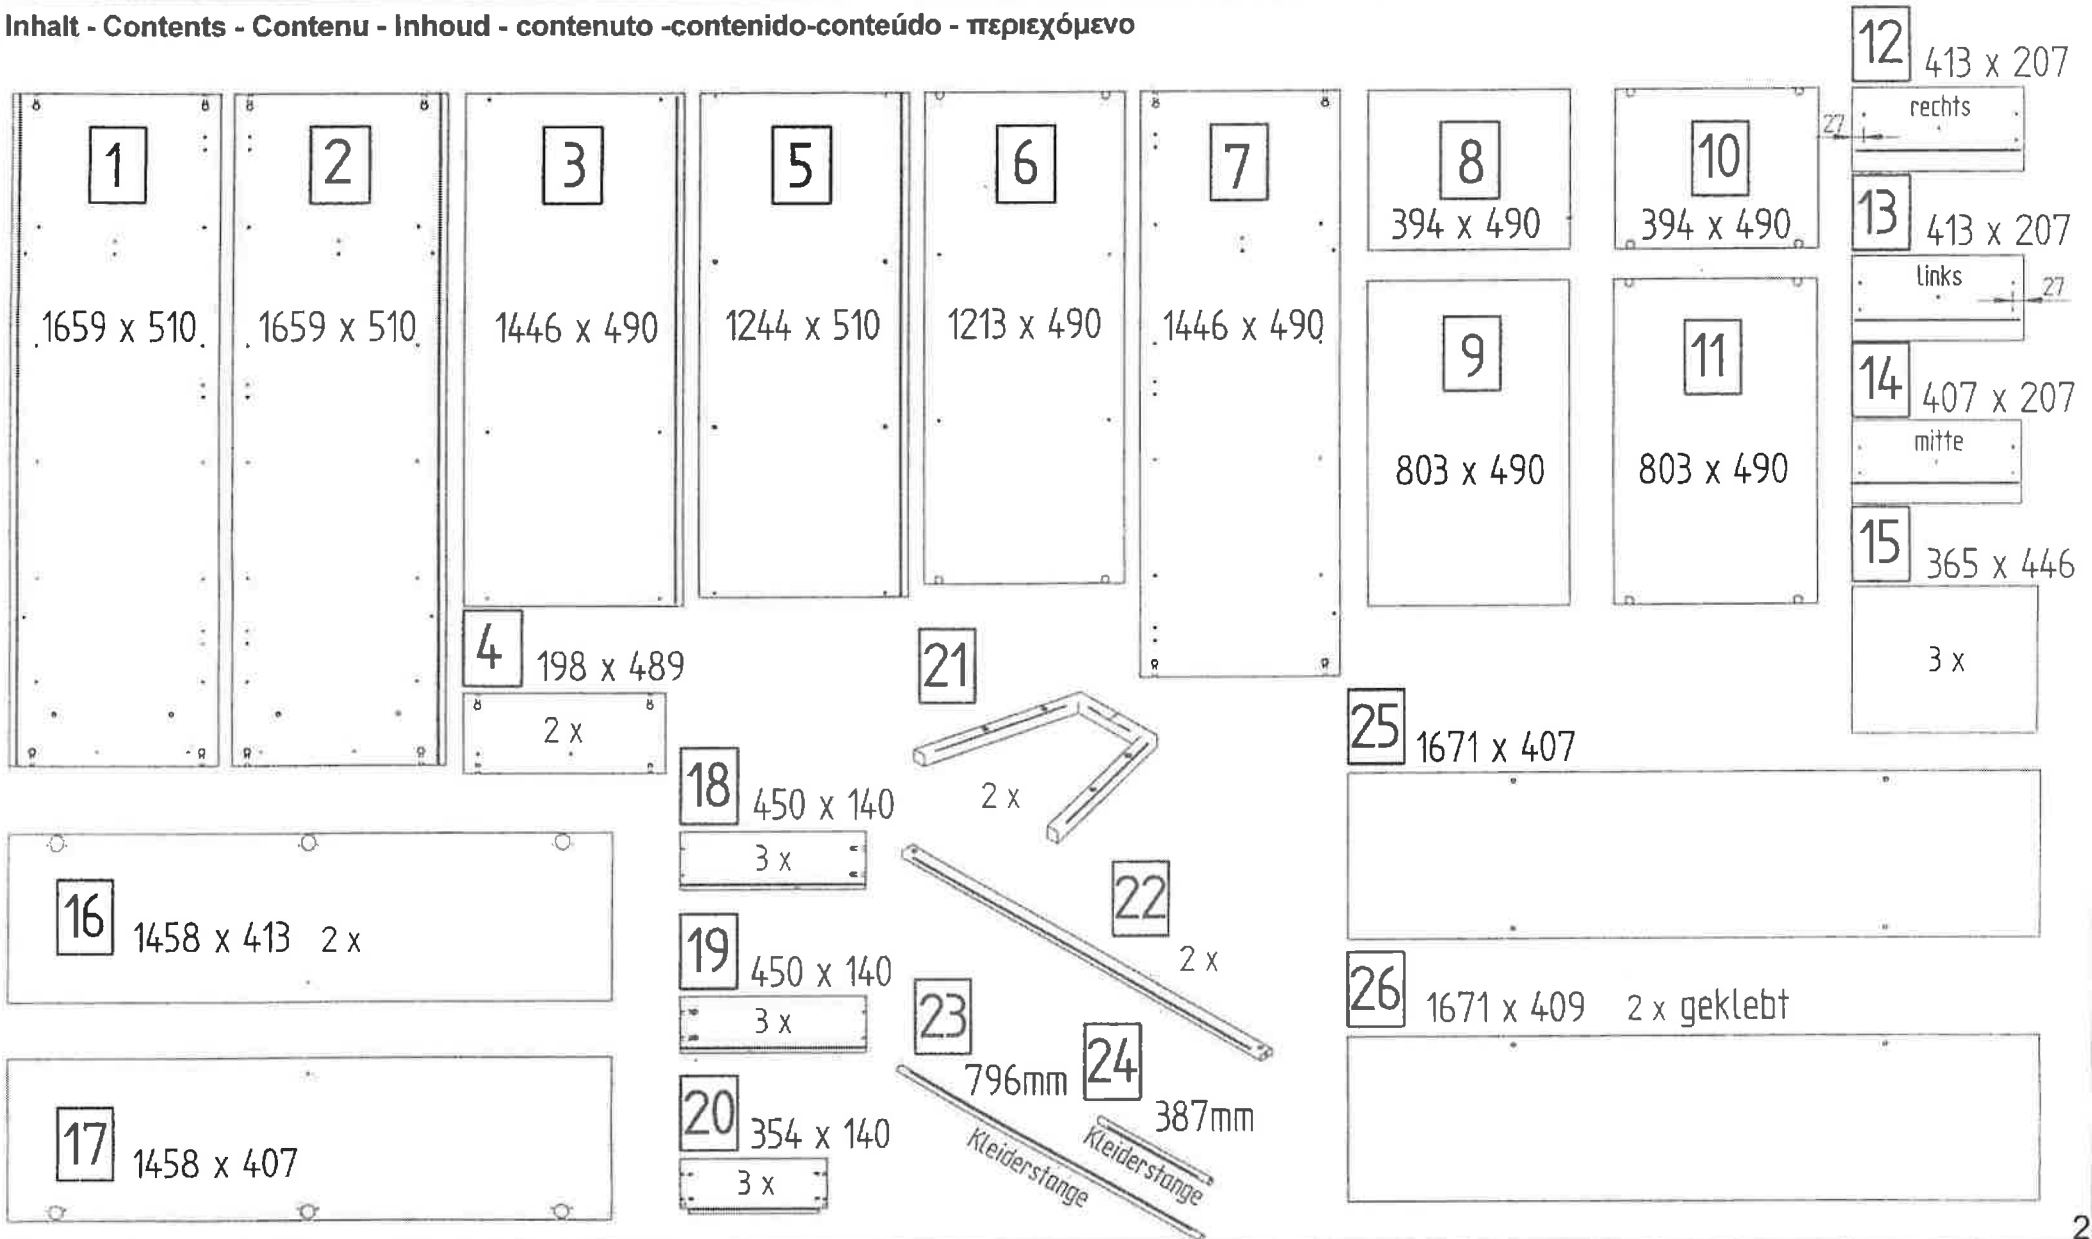

Inhalt - Contents - Contenu - Inhoud - contenuto - contenido-conteúdo - περιεχόμενο

Beschlagbeutel:

A  24 x	B  15 ohne Rand	C  4 x	D  8 x
E  6 x	F  4 x	G  7 mm 3 x	H  9 mm 6 x
I  0 mm Kröp. 6 x	J  9 mm Kröp. 3 x	K  8 x	L  M4 4 x
M  4 x	N  12 x	O  8 x	P  M6 x 60 4 x
Q  4 x	R  M4 x 20 6 x	S  6 x	T  z5 1 x
U  450mm HD links 3 x	V  450mm HD rechts 3 x	W  M4 4 x	X  6,3 x 9 20 x
Y  Kloben 12/13 4 x	Z  M6 x 40 4 x	Ä  12 mm 12 x	Ö  5 x 40 12 x
			 z4 1 x

Holly 06 915

Schrank 3 Türen

Inhalt - Contents - Contenu - Inhoud - contenuto -contenido-conteúdo - περιεχόμενο

2

1

11

12

13

14

15

16

17

18

19

20

21

22

23

24

25

26

27

28

29