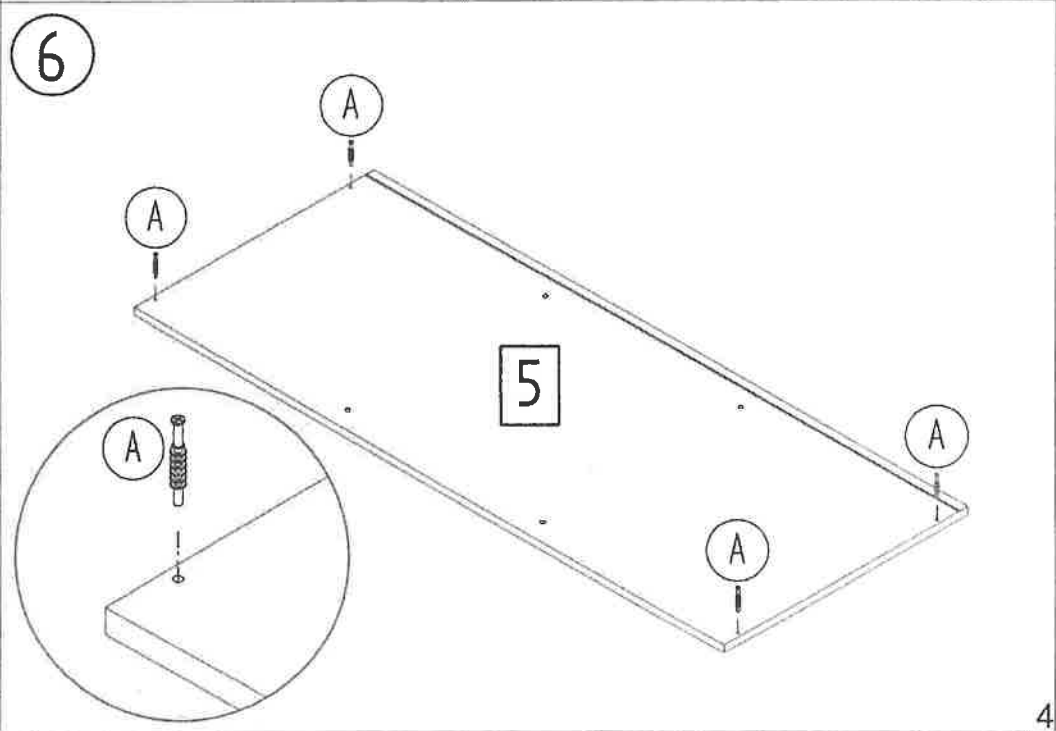

Inhalt - Contents - Contenu - Inhoud - contenuto - contenido-conteúdo - περιεχόμενο

Beschlagbeutel:

A  24 x	B  15 ohne Rand	C  4 x	D  8 x
E  6 x	F  4 x	G  7 mm 3 x	H  9 mm 6 x
I  0 mm Kröp. 6 x	J  9 mm Kröp. 3 x	K  8 x	L  M4 4 x
M  4 x	N  12 x	O  8 x	P  M6 x 60 4 x
Q  4 x	R  M4 x 20 6 x	S  6 x	T  z5 1 x
U  450mm HD links 3 x	V  450mm HD rechts 3 x	W  M4 4 x	X  6,3 x 9 20 x
Y  Kloben 12/13 4 x	Z  M6 x 40 4 x	Ä  12 mm 12 x	Ö  5 x 40 12 x
			 z4 1 x

Holly 06 915

Schrank 3 Türen

Inhalt - Contents - Contenu - Inhoud - contenuto -contenido-conteúdo - περιεχόμενο

2

1

11

12

13