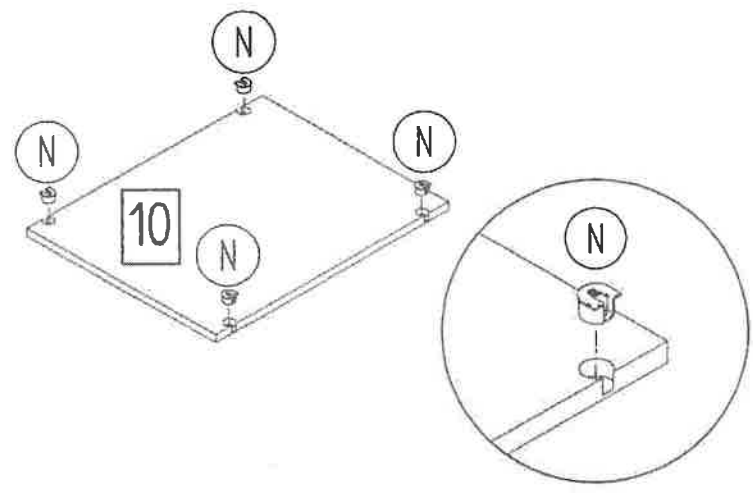

Inhalt - Contents - Contenu - Inhoud - contenuto - contenido-conteúdo - περιεχόμενο

Beschlagbeutel:

A  24 x	B  15 ohne Rand	C  4 x	D  8 x
E  6 x	F  4 x	G  7 mm 3 x	H  9 mm 6 x
I  0 mm Kröp. 6 x	J  9 mm Kröp. 3 x	K  8 x	L  M4 4 x
M  4 x	N  12 x	O  8 x	P  M6 x 60 4 x
Q  4 x	R  M4 x 20 6 x	S  6 x	T  z5 1 x
U  450mm HD links 3 x	V  450mm HD rechts 3 x	W  M4 4 x	X  6,3 x 9 20 x
Y  Kloben 12/13 4 x	Z  M6 x 40 4 x	Ä  12 mm 12 x	Ö  5 x 40 12 x
			 z4 1 x

Holly 06 915

Schrank 3 Türen

Inhalt - Contents - Contenu - Inhoud - contenuto -contenido-conteúdo - περιεχόμενο

2

1

11

12

13