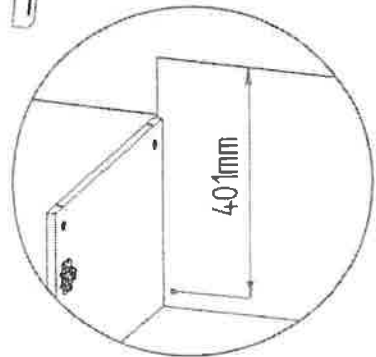

Inhalt - Contents - Contenu - Inhoud - contenuto - contenido-conteúdo - περιεχόμενο

Beschlagbeutel:

A  24 x	B  15 ohne Rand	C  4 x	D  8 x
E  6 x	F  4 x	G  7 mm 3 x	H  9 mm 6 x
I  0 mm Kröp. 6 x	J  9 mm Kröp. 3 x	K  8 x	L  M4 4 x
M  4 x	N  12 x	O  8 x	P  M6 x 60 4 x
Q  4 x	R  M4 x 20 6 x	S  6 x	T  z5 1 x
U  450mm HD links 3 x	V  450mm HD rechts 3 x	W  M4 4 x	X  6,3 x 9 20 x
Y  Kloben 12/13 4 x	Z  M6 x 40 4 x	Ä  12 mm 12 x	Ö  5 x 40 12 x
			 z4 1 x

Holly 06 915

Schrank 3 Türen

Inhalt - Contents - Contenu - Inhoud - contenuto -contenido-conteúdo - περιεχόμενο

2

1

11

12

13

22

23

24

25

26

27

28

29