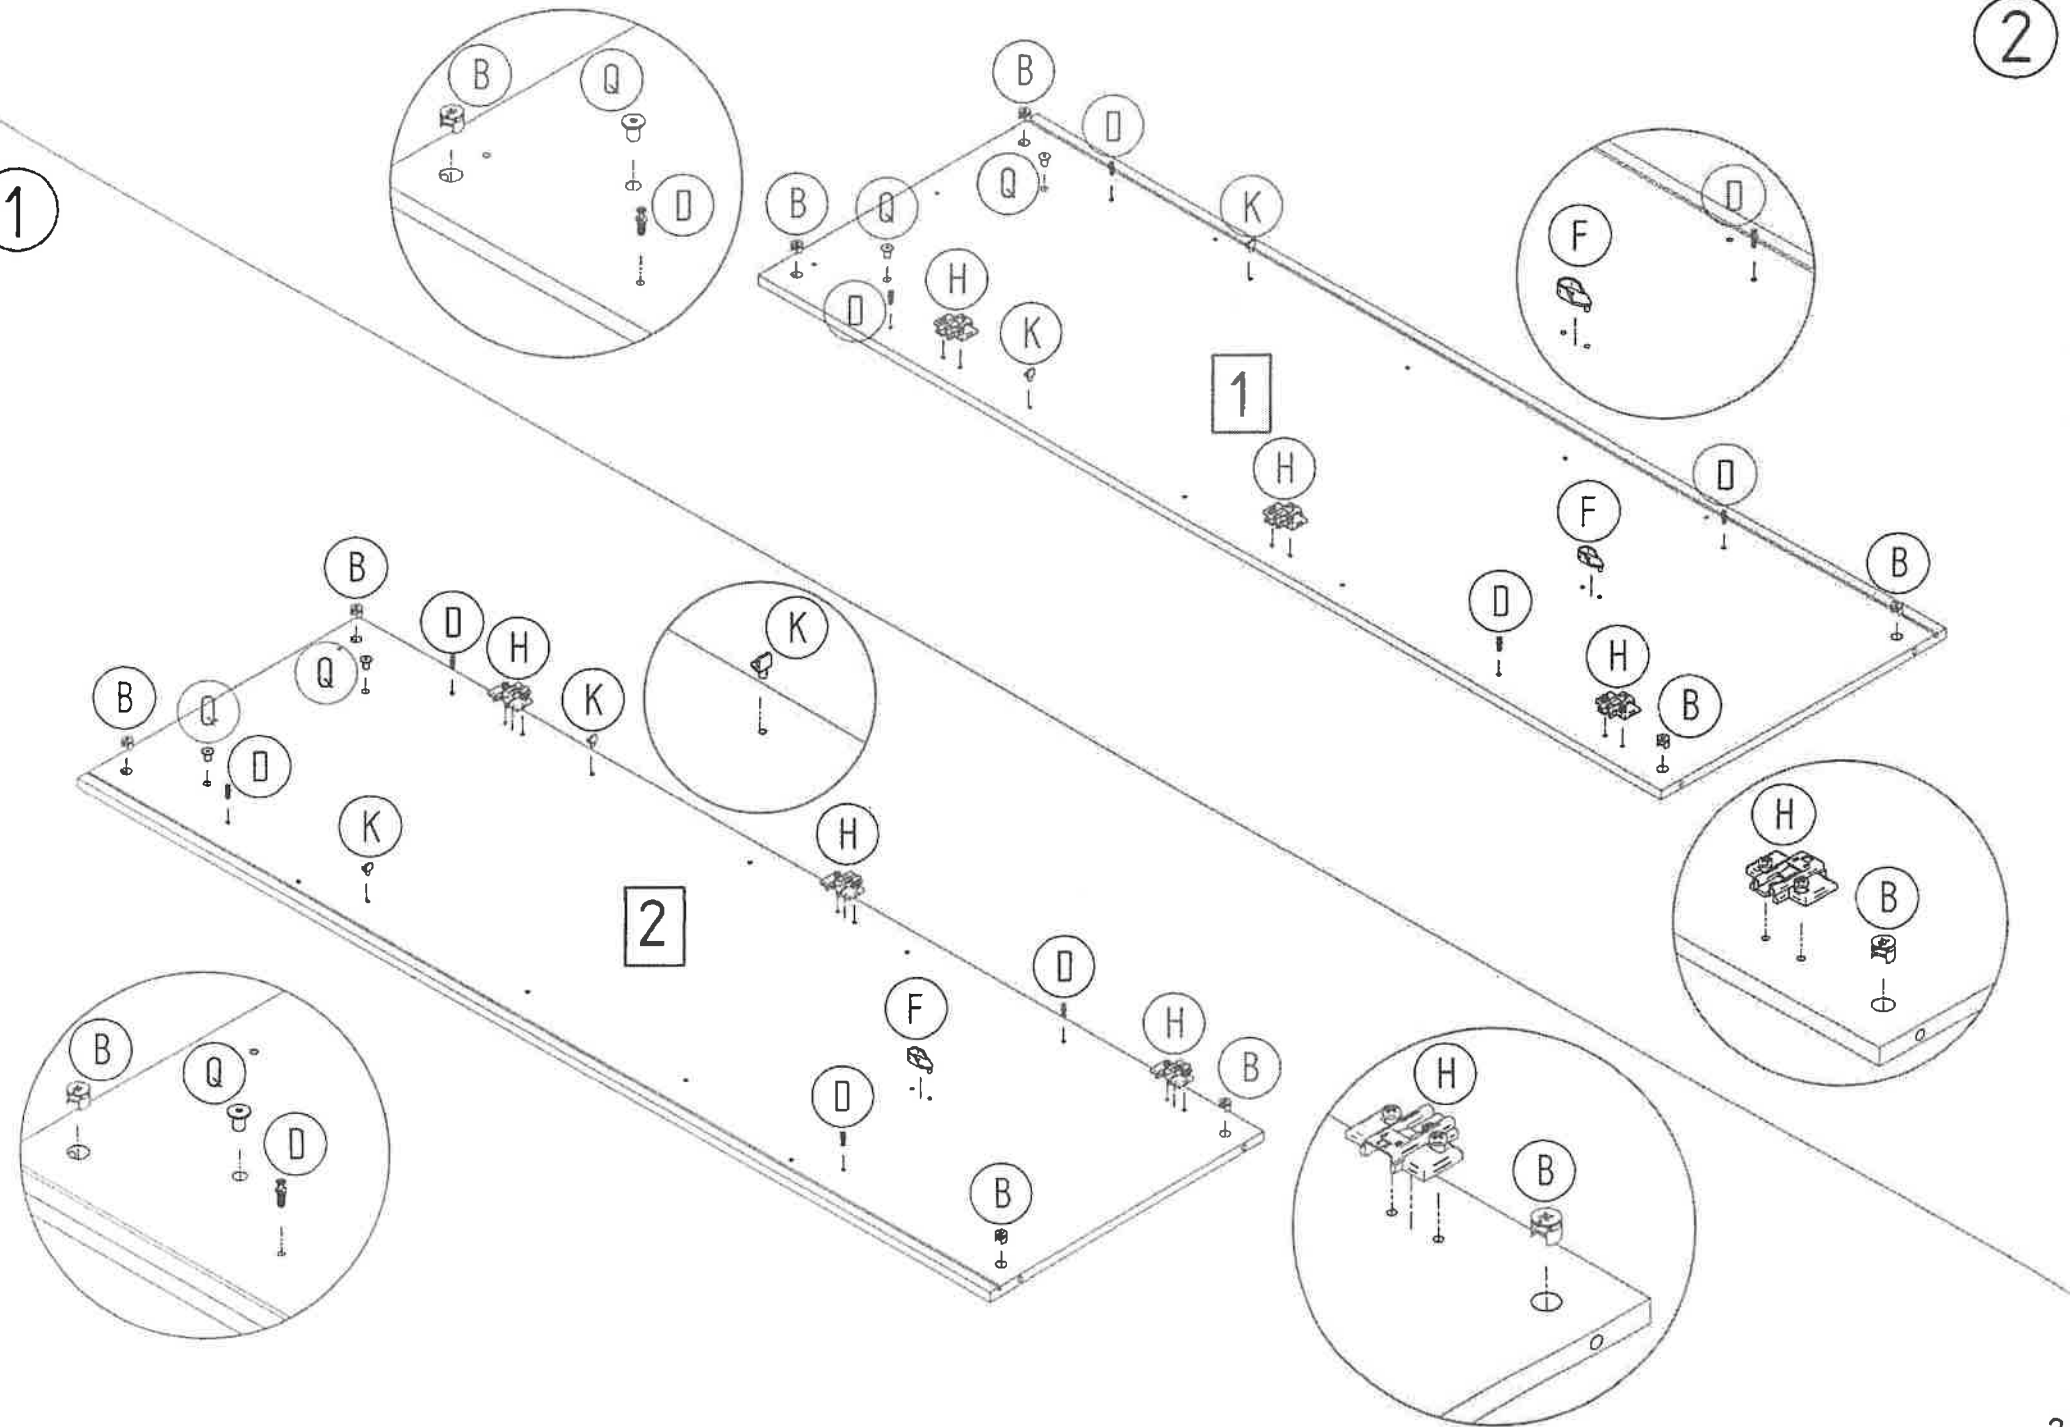

Inhalt - Contents - Contenu - Inhoud - contenuto - contenido-conteúdo - περιεχόμενο

Beschlagbeutel:

A  24 x	B  15 ohne Rand	C  4 x	D  8 x
E  6 x	F  4 x	G  7 mm 3 x	H  9 mm 6 x
I  0 mm Kröp. 6 x	J  9 mm Kröp. 3 x	K  8 x	L  M4 4 x
M  4 x	N  12 x	O  8 x	P  M6 x 60 4 x
Q  4 x	R  M4 x 20 6 x	S  6 x	T  z5 1 x
U  450mm HD links 3 x	V  450mm HD rechts 3 x	W  M4 4 x	X  6,3 x 9 20 x
Y  Kloben 12/13 4 x	Z  M6 x 40 4 x	Ä  12 mm 12 x	Ö  5 x 40 12 x
			 z4 1 x

Holly 06 915

Schrank 3 Türen

Inhalt - Contents - Contenu - Inhoud - contenuto -contenido-conteúdo - περιεχόμενο

2

1

11

12

13

14

15

16

17

18

19

20

21