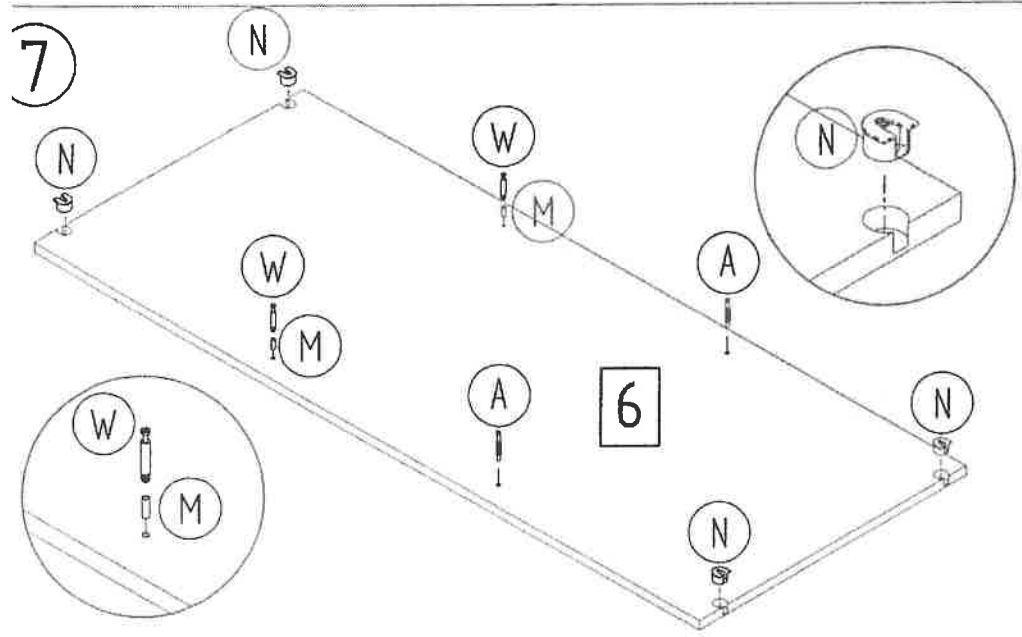

Inhalt - Contents - Contenu - Inhoud - contenuto - contenido-conteúdo - περιεχόμενο

Beschlagbeutel:

A  24 x	B  15 ohne Rand	C  4 x	D  8 x
E  6 x	F  4 x	G  7 mm 3 x	H  9 mm 6 x
I  0 mm Kröp. 6 x	J  9 mm Kröp. 3 x	K  8 x	L  M4 4 x
M  4 x	N  12 x	O  8 x	P  M6 x 60 4 x
Q  4 x	R  M4 x 20 6 x	S  6 x	T  z5 1 x
U  450mm HD links 3 x	V  450mm HD rechts 3 x	W  M4 4 x	X  6,3 x 9 20 x
Y  Kloben 12/13 4 x	Z  M6 x 40 4 x	Ä  12 mm 12 x	Ö  5 x 40 12 x
			 z4 1 x

Holly 06 915

Schrank 3 Türen

Inhalt - Contents - Contenu - Inhoud - contenuto -contenido-conteúdo - περιεχόμενο

2

1

11

12

13