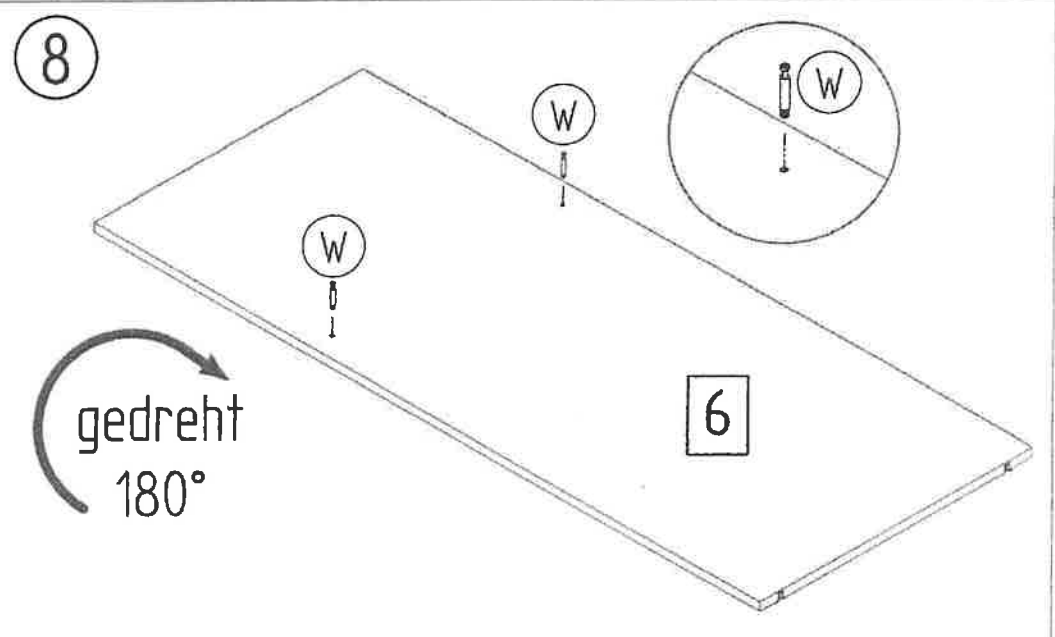

Inhalt - Contents - Contenu - Inhoud - contenuto - contenido-conteúdo - περιεχόμενο

Beschlagbeutel:

A  24 x	B  15 ohne Rand	C  4 x	D  8 x
E  6 x	F  4 x	G  7 mm 3 x	H  9 mm 6 x
I  0 mm Kröp. 6 x	J  9 mm Kröp. 3 x	K  8 x	L  M4 4 x
M  4 x	N  12 x	O  8 x	P  M6 x 60 4 x
Q  4 x	R  M4 x 20 6 x	S  6 x	T  z5 1 x
U  450mm HD links 3 x	V  450mm HD rechts 3 x	W  M4 4 x	X  6,3 x 9 20 x
Y  Kloben 12/13 4 x	Z  M6 x 40 4 x	Ä  12 mm 12 x	Ö  5 x 40 12 x
			 z4 1 x

Holly 06 915

Schrank 3 Türen

Inhalt - Contents - Contenu - Inhoud - contenuto -contenido-conteúdo - περιεχόμενο

2

1

11

12

13