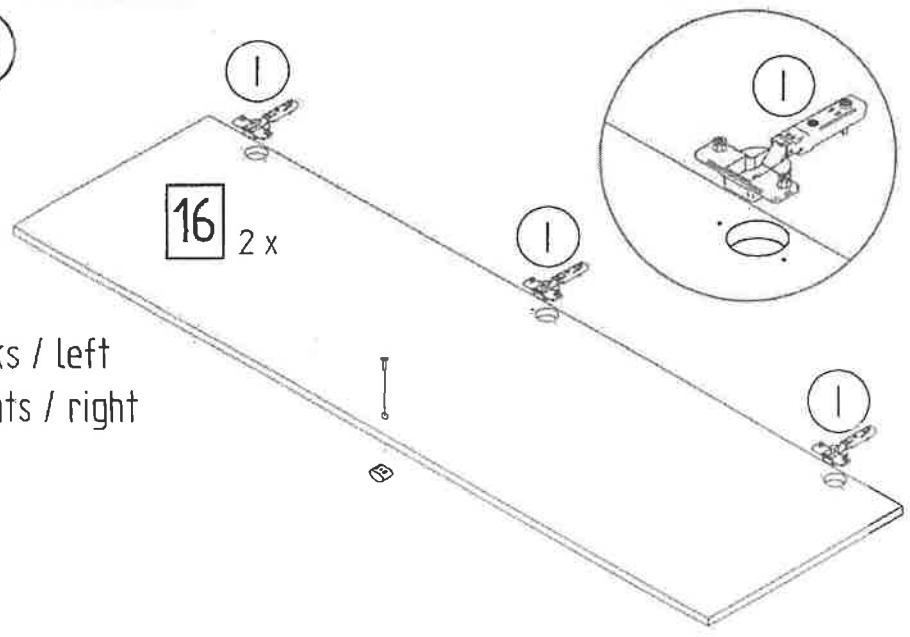

Inhalt - Contents - Contenu - Inhoud - contenuto - contenido-conteúdo - περιεχόμενο

Beschlagbeutel:

A  24 x	B  15 ohne Rand	C  4 x	D  8 x
E  6 x	F  4 x	G  7 mm 3 x	H  9 mm 6 x
I  0 mm Kröp. 6 x	J  9 mm Kröp. 3 x	K  8 x	L  M4 4 x
M  4 x	N  12 x	O  8 x	P  M6 x 60 4 x
Q  4 x	R  M4 x 20 6 x	S  6 x	T  z5 1 x
U  450mm HD links 3 x	V  450mm HD rechts 3 x	W  M4 4 x	X  6,3 x 9 20 x
Y  Kloben 12/13 4 x	Z  M6 x 40 4 x	Ä  12 mm 12 x	Ö  5 x 40 12 x
			 z4 1 x

Holly 06 915

Schrank 3 Türen

Inhalt - Contents - Contenu - Inhoud - contenuto -contenido-conteúdo - περιεχόμενο

2

1

11

12

13