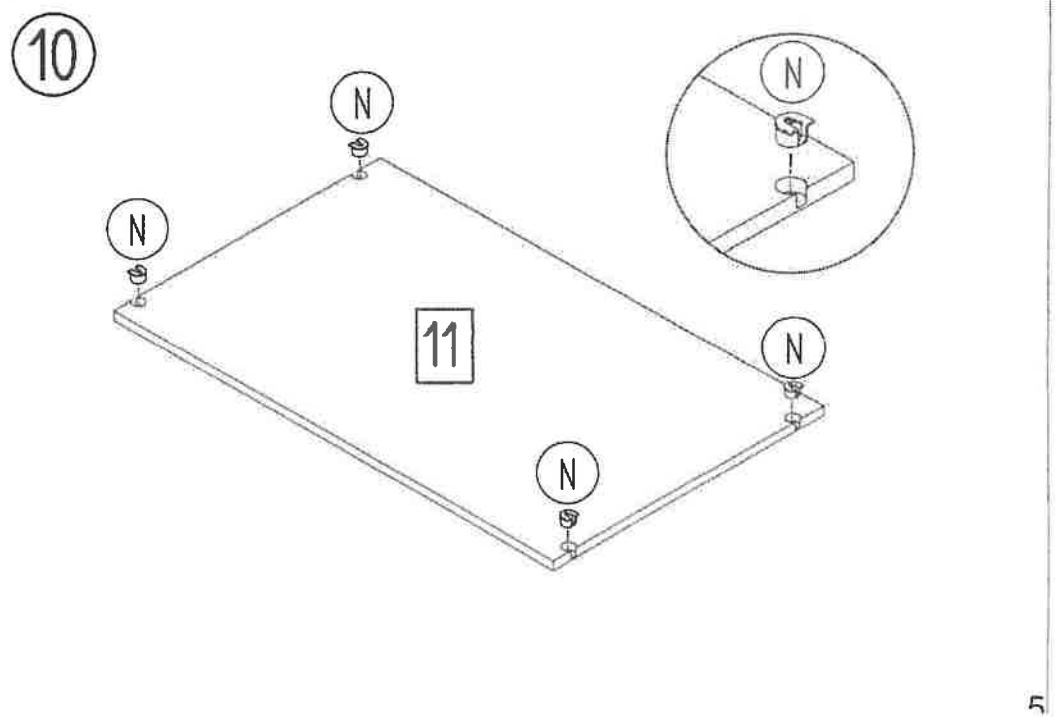

Inhalt - Contents - Contenu - Inhoud - contenuto - contenido-conteúdo - περιεχόμενο

Beschlagbeutel:

A  24 x	B  15 ohne Rand	C  4 x	D  8 x
E  6 x	F  4 x	G  7 mm 3 x	H  9 mm 6 x
I  0 mm Kröp. 6 x	J  9 mm Kröp. 3 x	K  8 x	L  M4 4 x
M  4 x	N  12 x	O  8 x	P  M6 x 60 4 x
Q  4 x	R  M4 x 20 6 x	S  6 x	T  z5 1 x
U  450mm HD links 3 x	V  450mm HD rechts 3 x	W  M4 4 x	X  6,3 x 9 20 x
Y  Kloben 12/13 4 x	Z  M6 x 40 4 x	Ä  12 mm 12 x	Ö  5 x 40 12 x
			 z4 1 x

Holly 06 915

Schrank 3 Türen

Inhalt - Contents - Contenu - Inhoud - contenuto -contenido-conteúdo - περιεχόμενο

2

1

11

12

13