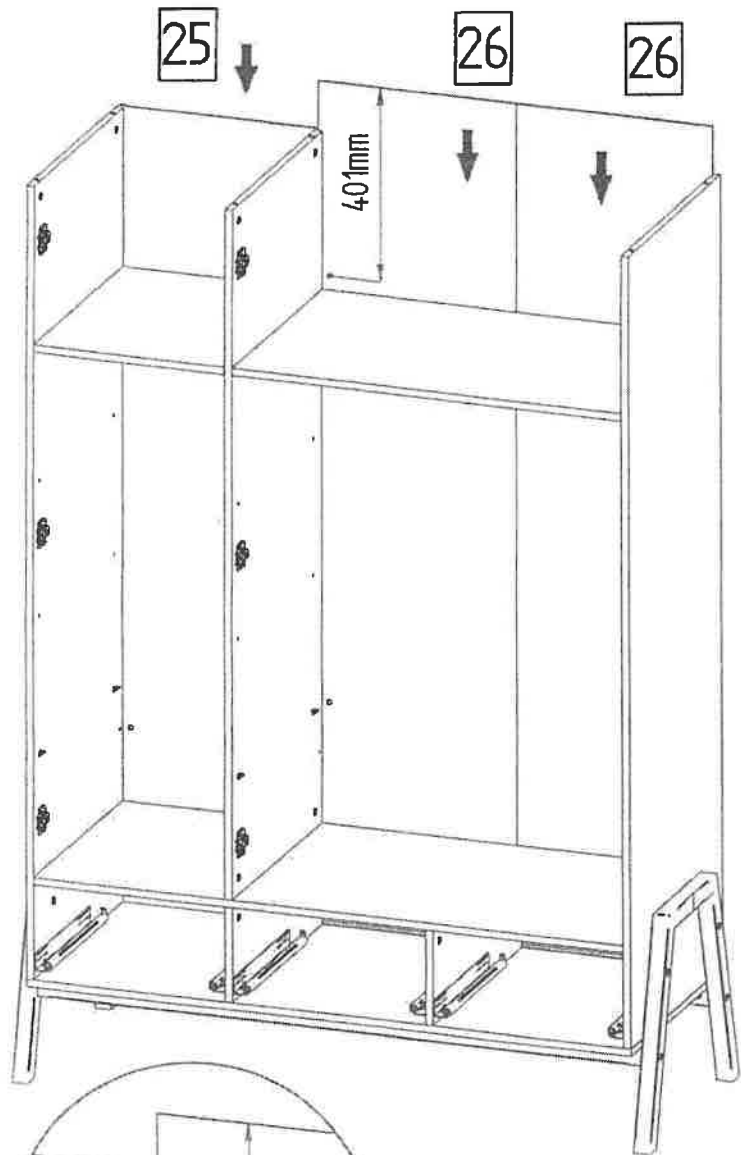

Inhalt - Contents - Contenu - Inhoud - contenuto - contenido-conteúdo - περιεχόμενο

Beschlagbeutel:

A  24 x	B  15 ohne Rand	C  4 x	D  8 x
E  6 x	F  4 x	G  7 mm 3 x	H  9 mm 6 x
I  0 mm Kröp. 6 x	J  9 mm Kröp. 3 x	K  8 x	L  M4 4 x
M  4 x	N  12 x	O  8 x	P  M6 x 60 4 x
Q  4 x	R  M4 x 20 6 x	S  6 x	T  z5 1 x
U  450mm HD links 3 x	V  450mm HD rechts 3 x	W  M4 4 x	X  6,3 x 9 20 x
Y  Kloben 12/13 4 x	Z  M6 x 40 4 x	Ä  12 mm 12 x	Ö  5 x 40 12 x
			 z4 1 x

Holly 06 915

Schrank 3 Türen

Inhalt - Contents - Contenu - Inhoud - contenuto -contenido-conteúdo - περιεχόμενο

2

1

11

12

13

22

23

24

25

26

27

28

29