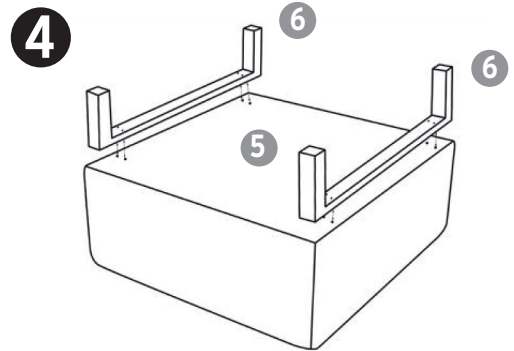

Inhalt

Montage

Hinweis: Montieren Sie den Artikel auf einer weichen und ebenen Unterlage; legen Sie die Transportpappe unter, damit die Oberflächen nicht zerkratzt oder beschädigt werden.

Artikelnummer: 641 702 grau/schwarz