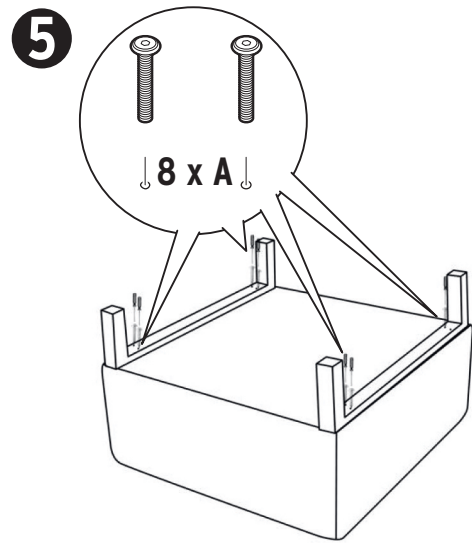

Inhalt

Montage

Hinweis: Montieren Sie den Artikel auf einer weichen und ebenen Unterlage; legen Sie die Transportpappe unter, damit die Oberflächen nicht zerkratzt oder beschädigt werden.

Artikelnummer: 641 702 grau/schwarz