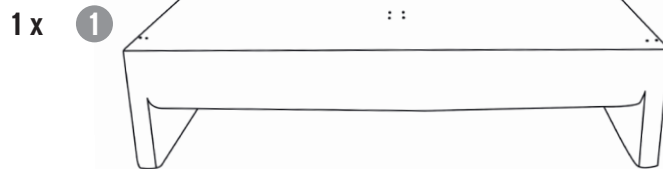

Inhalt

Montage

Hinweis: Montieren Sie den Artikel auf einer weichen und ebenen Unterlage; legen Sie die Transportpappe unter, damit die Oberflächen nicht zerkratzt oder beschädigt werden.

Artikelnummer: 641 702 grau/schwarz