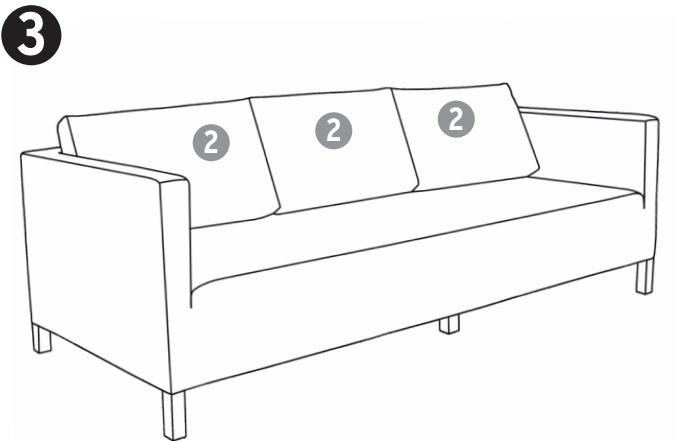

Inhalt

Montage

Hinweis: Montieren Sie den Artikel auf einer weichen und ebenen Unterlage; legen Sie die Transportpappe unter, damit die Oberflächen nicht zerkratzt oder beschädigt werden.

Artikelnummer: 641 702 grau/schwarz