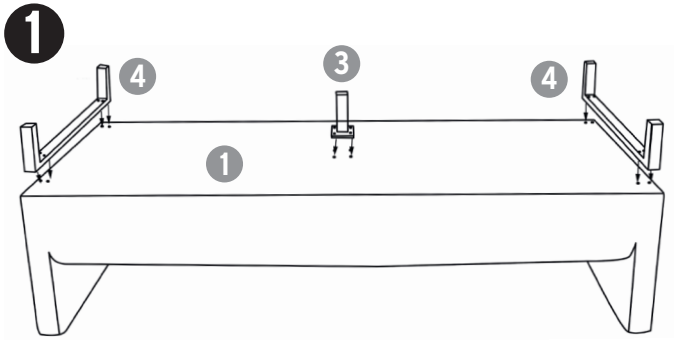

Inhalt

Montage

Hinweis: Montieren Sie den Artikel auf einer weichen und ebenen Unterlage; legen Sie die Transportpappe unter, damit die Oberflächen nicht zerkratzt oder beschädigt werden.

Artikelnummer: 641 702 grau/schwarz