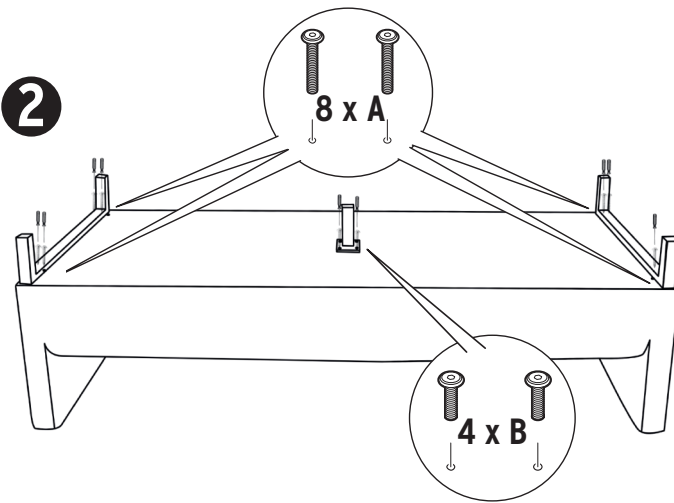

Inhalt

Montage

Hinweis: Montieren Sie den Artikel auf einer weichen und ebenen Unterlage; legen Sie die Transportpappe unter, damit die Oberflächen nicht zerkratzt oder beschädigt werden.

Artikelnummer: 641 702 grau/schwarz