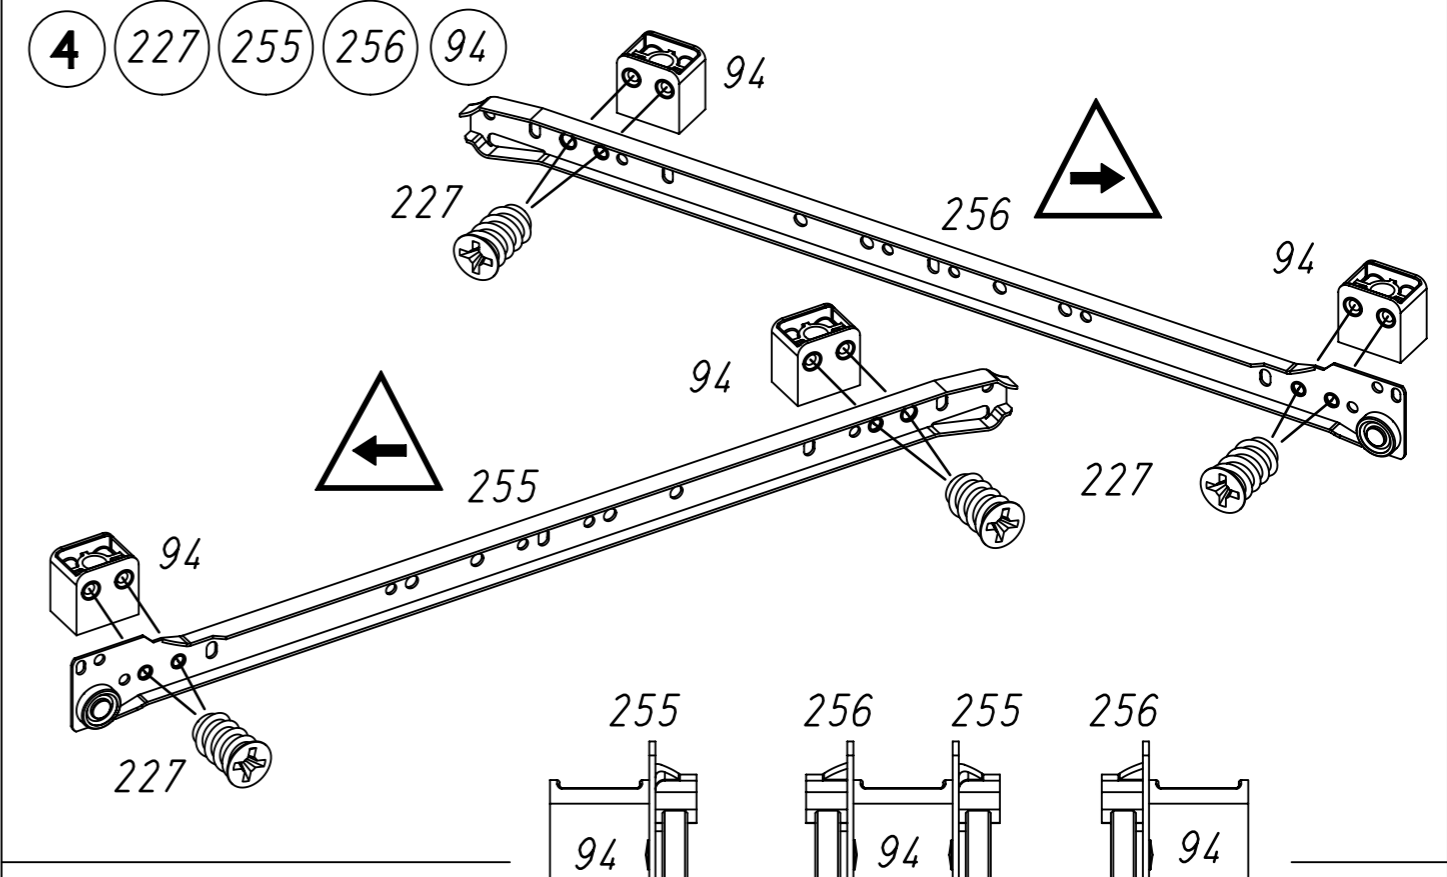

1.

M1728_02

rauch

2.

0 20 40 60 80 100 mm

3.

4.

3 458 201