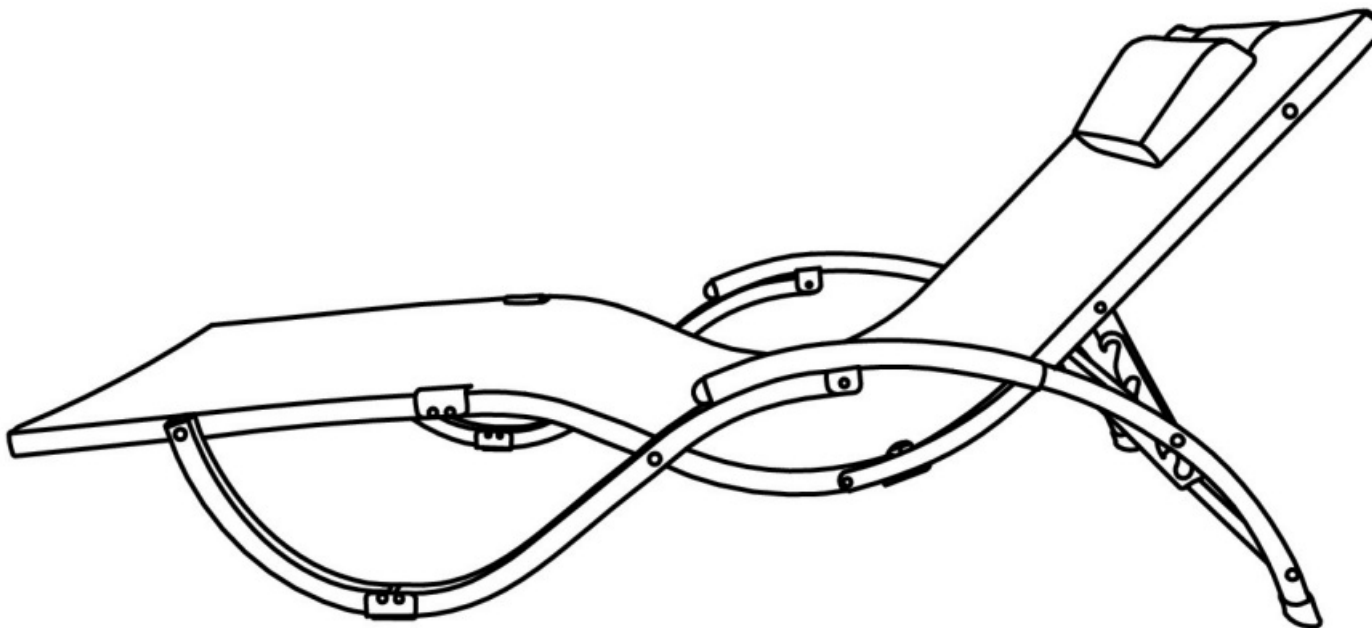

Sonnenliege KATHARINA

Größe / Size / Maat:
ca. 178 / 151 x 64 x 43 / 78 cm

LECO

Sunlounger KATHARINA

Ligstoel KATHARINA

Art. 47.39309 114 Sonnenliege KATHARINA / Sunlounger KATHARINA / Ligstoel KATHARINA

LECO

Kunststoffgewebe / Textilen	Synthetic fabric / Textile	Geweven kunststof / Textiel		
30% Polyester / 70% Polyvinylchloride (PVC)	30% Polyester / 70% Polyvinyl Chloride (PVC)	30% Polyester / 70% Polyvinylchloride (PVC)		
Handwäsche hand wash Handwasch	Nicht bleichen Do not bleach Geen bleekmiddel gebruiken	Trocknen im Fumler nicht möglich Do not tumble dry Niet in een droogtrommel	Nicht bügeln Do not iron Niet strijken	Keine chemische Reinigung niedigen Do not dryclean Niet chemisch reinigen

LECO-Werke Lechtreck GmbH & Co. KG - Hollefeldstrasse 41 - 48282 Emsdetten - Germany

Gebrauchsanweisung aufmerksam lesen!
Read assembly manual carefully!
Lees de opbouw instructie zorgvuldig!

Bei der Sonnenliege handelt es sich um ein Gartenmöbel und nicht um ein Kinderspielgerät!

Wichtige Hinweise!

Alle Schrauben, Verbindungselemente, Beschlagteile, etc. müssen regelmässig überprüft werden.

The sunlounger is a piece of garden furniture and not a play equipment for children!

Important Notes!

All screws, fasteners, fittings, etc. must be checked regularly.

De ligstoel is een tuinmeubel en geen speeltoestellen voor kinderen!

Belangrijke instructies!

Alle schroeven, bevestigingen, fittingen, etc. moet regelmatig gecontroleerd worden.