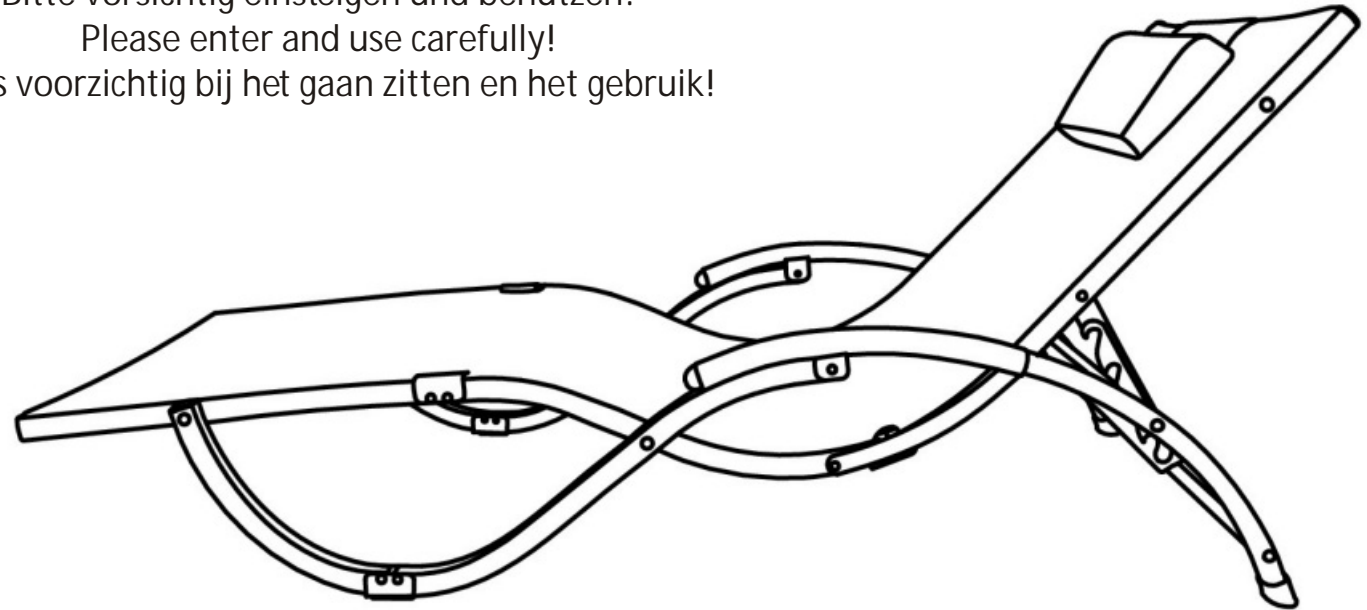

Sonnenliege KATHARINA

Größe / Size / Maat:
ca. 178 / 151 x 64 x 43 / 78 cm

LECO

Sunlounger KATHARINA

Ligstoel KATHARINA

Bitte vorsichtig einsteigen und benutzen!
Please enter and use carefully!
Wees voorzichtig bij het gaan zitten en het gebruik!

Max. Belastung (1 Person)
Max. Load Capacity (1 Person)
Max. Belasting (1 persoon)

110 KG

Reinigung mit feuchtem Tuch. Bei Nichtgebrauch geschützt aufbewahren.

Clean with a damp cloth, keep protected when not in use.

Maak schoon met een vochtige doek, bewaar beschermd wanneer niet in gebruik.