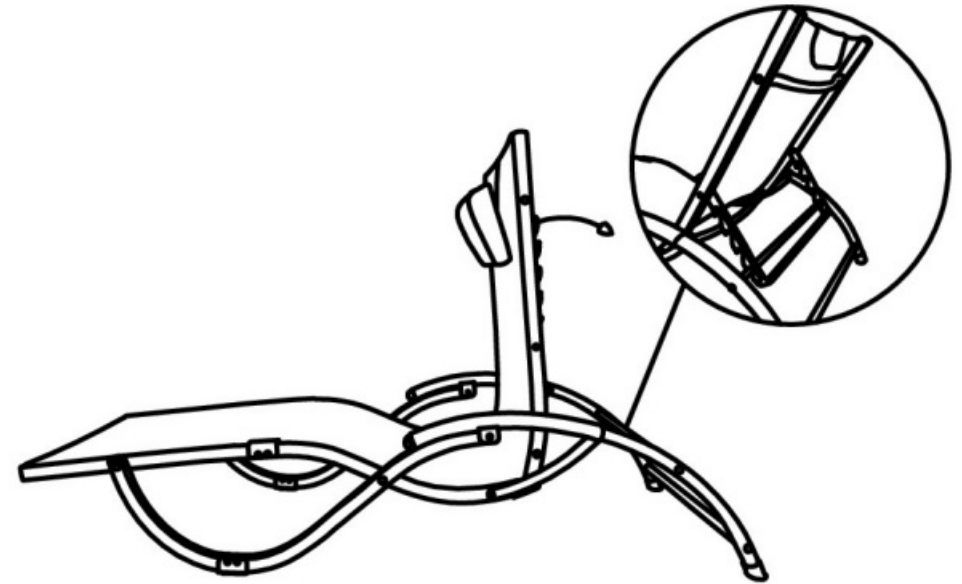

Sonnenliege KATHARINA

Größe / Size / Maat:
ca. 178 / 151 x 64 x 43 / 78 cm

LECO

Sunlounger KATHARINA

Ligstoel KATHARINA

Aufbauanleitung / Assembly instruction / Opbouw instructie:

②