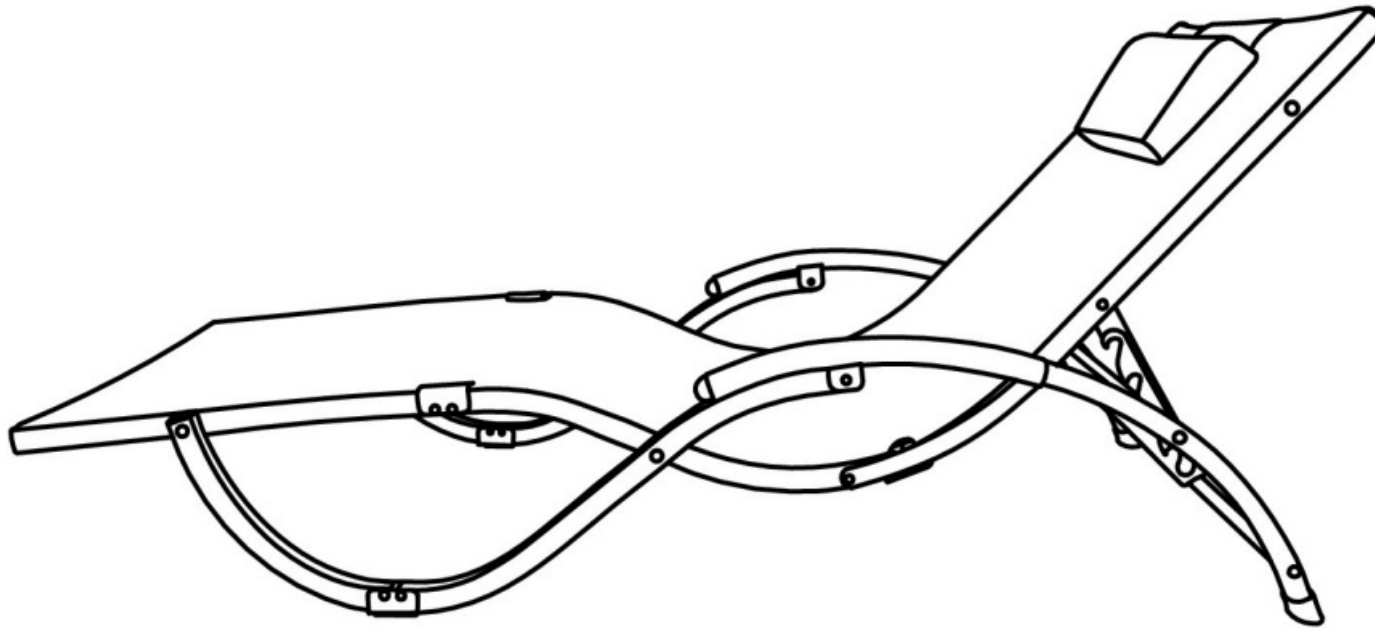

Maak schoon met een vochtige doek, bewaar beschermd wanneer niet in gebruik.

Sonnenliege KATHARINA

Größe / Size / Maat:
ca. 178 / 151 x 64 x 43 / 78 cm

LECO 

Sunlounger KATHARINA

Ligstoel KATHARINA

Nur für die Nutzung im Privatbereich. Die gewerbliche Nutzung ist untersagt! Keine Nutzung als Sport- oder Fitnessgerät!
Vorsicht bei der Nutzung auf weichen Rasenflächen. Nur für die Nutzung auf ebenem Untergrund.