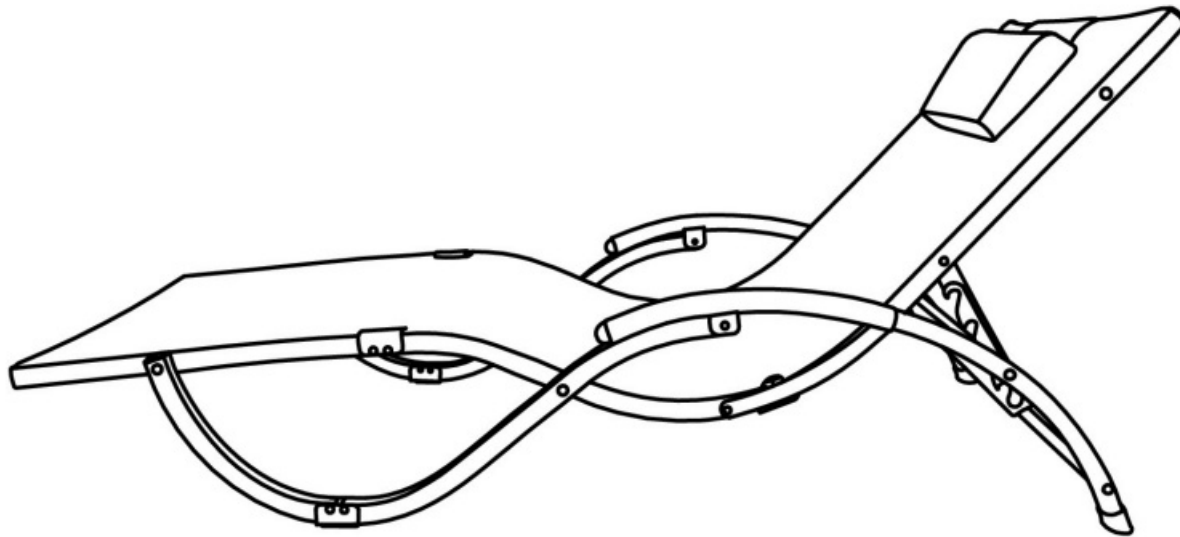

Sonnenliege KATHARINA

Größe / Size / Maat:
ca. 178 / 151 x 64 x 43 / 78 cm

LECO 

Sunlounger KATHARINA

Ligstoel KATHARINA

Vor Montage und Benutzung unbedingt sorgfältig lesen und für spätere Zwecke aufbewahren.

Read these instructions carefully before use and assembly and keep for future reference!

Lees deze instructies zorgvuldig door en bewaar ze ter referentie in de toekomst!

Aufbaumasse / Assembly dimensions / Opbouwmaten: ca. 178 x 64 x 78 cm

Sonnenliege KATHARINA

Größe / Size / Maat:
ca. 178 / 151 x 64 x 43 / 78 cm

Sunlounger KATHARINA

Ligstoel KATHARINA

WICHTIGE HINWEISE!

Entspricht das gelieferte Produkt Ihrer Bestellung? Ist die Verpackung unversehrt?